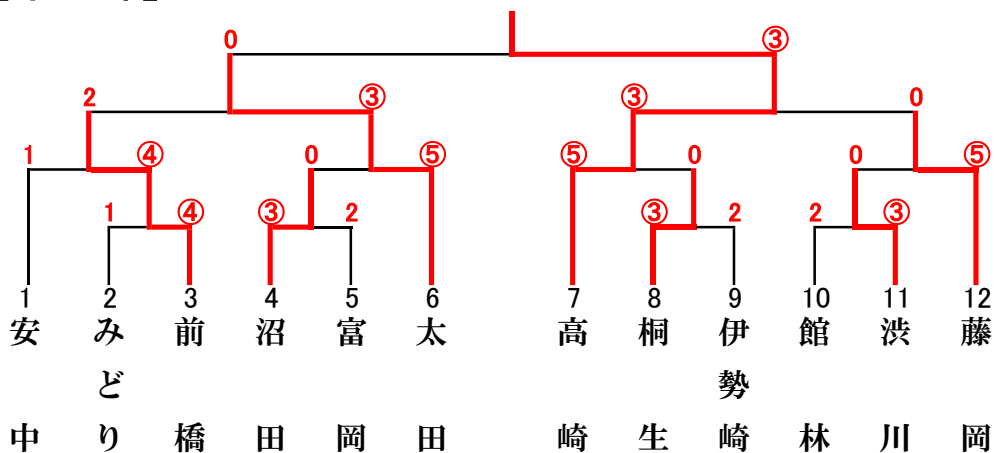

ソフトテニス競技

【市の部】

- 1位 高崎
- 2位 太田
- 3位 前橋
- 4位 藤岡
- 5位 安中
- 6位 渋川
- 7位 桐生
- 8位 沼田
- 9位 伊勢崎
- 10位 富岡
- 11位 みどり
- 12位 館林

【郡の部】

Aブロック			1	2	3	勝率	得失	順位
1	甘 楽			④	③	2/2		1
2	利 根	1		2		0/2		3
3	北 群 馬	2	③			1/2		2

Bブロック			1	2	3	勝率	得失	順位
1	邑 楽			1	2	0/2		3
2	吾 妻	④		③		2/2		1
3	佐 波	③	2			1/2		2

- 1位 吾妻
- 2位 甘楽
- 3位 北群馬
- 4位 佐波
- 5位 邑楽
- 6位 利根