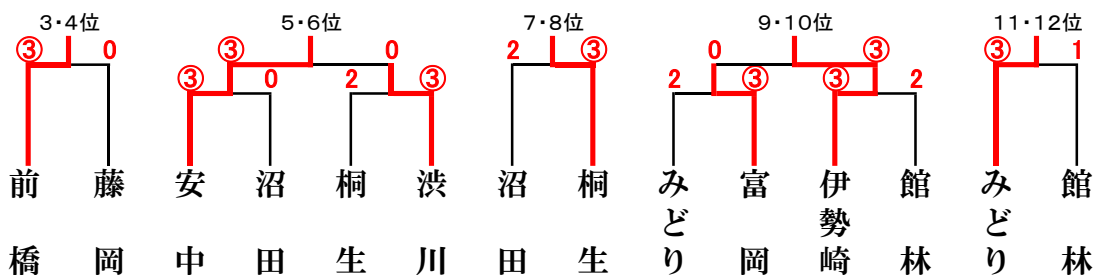

ソフトテニス競技

【市の部】

- 1位 高崎
- 2位 太田
- 3位 前橋
- 4位 藤岡
- 5位 安中
- 6位 渋川
- 7位 桐生
- 8位 沼田
- 9位 伊勢崎
- 10位 富岡
- 11位 みどり
- 12位 館林

【郡の部】

Aブロック			1	2	3	勝率	得失	順位
1	甘 楽			④	③	2/2		1
2	利 根	1		2		0/2		3
3	北 群 馬	2	③			1/2		2

Bブロック			1	2	3	勝率	得失	順位
1	邑 楽			1	2	0/2		3
2	吾 妻	④		③		2/2		1
3	佐 波	③	2			1/2		2

- 1位 吾妻
- 2位 甘楽
- 3位 北群馬
- 4位 佐波
- 5位 邑楽
- 6位 利根