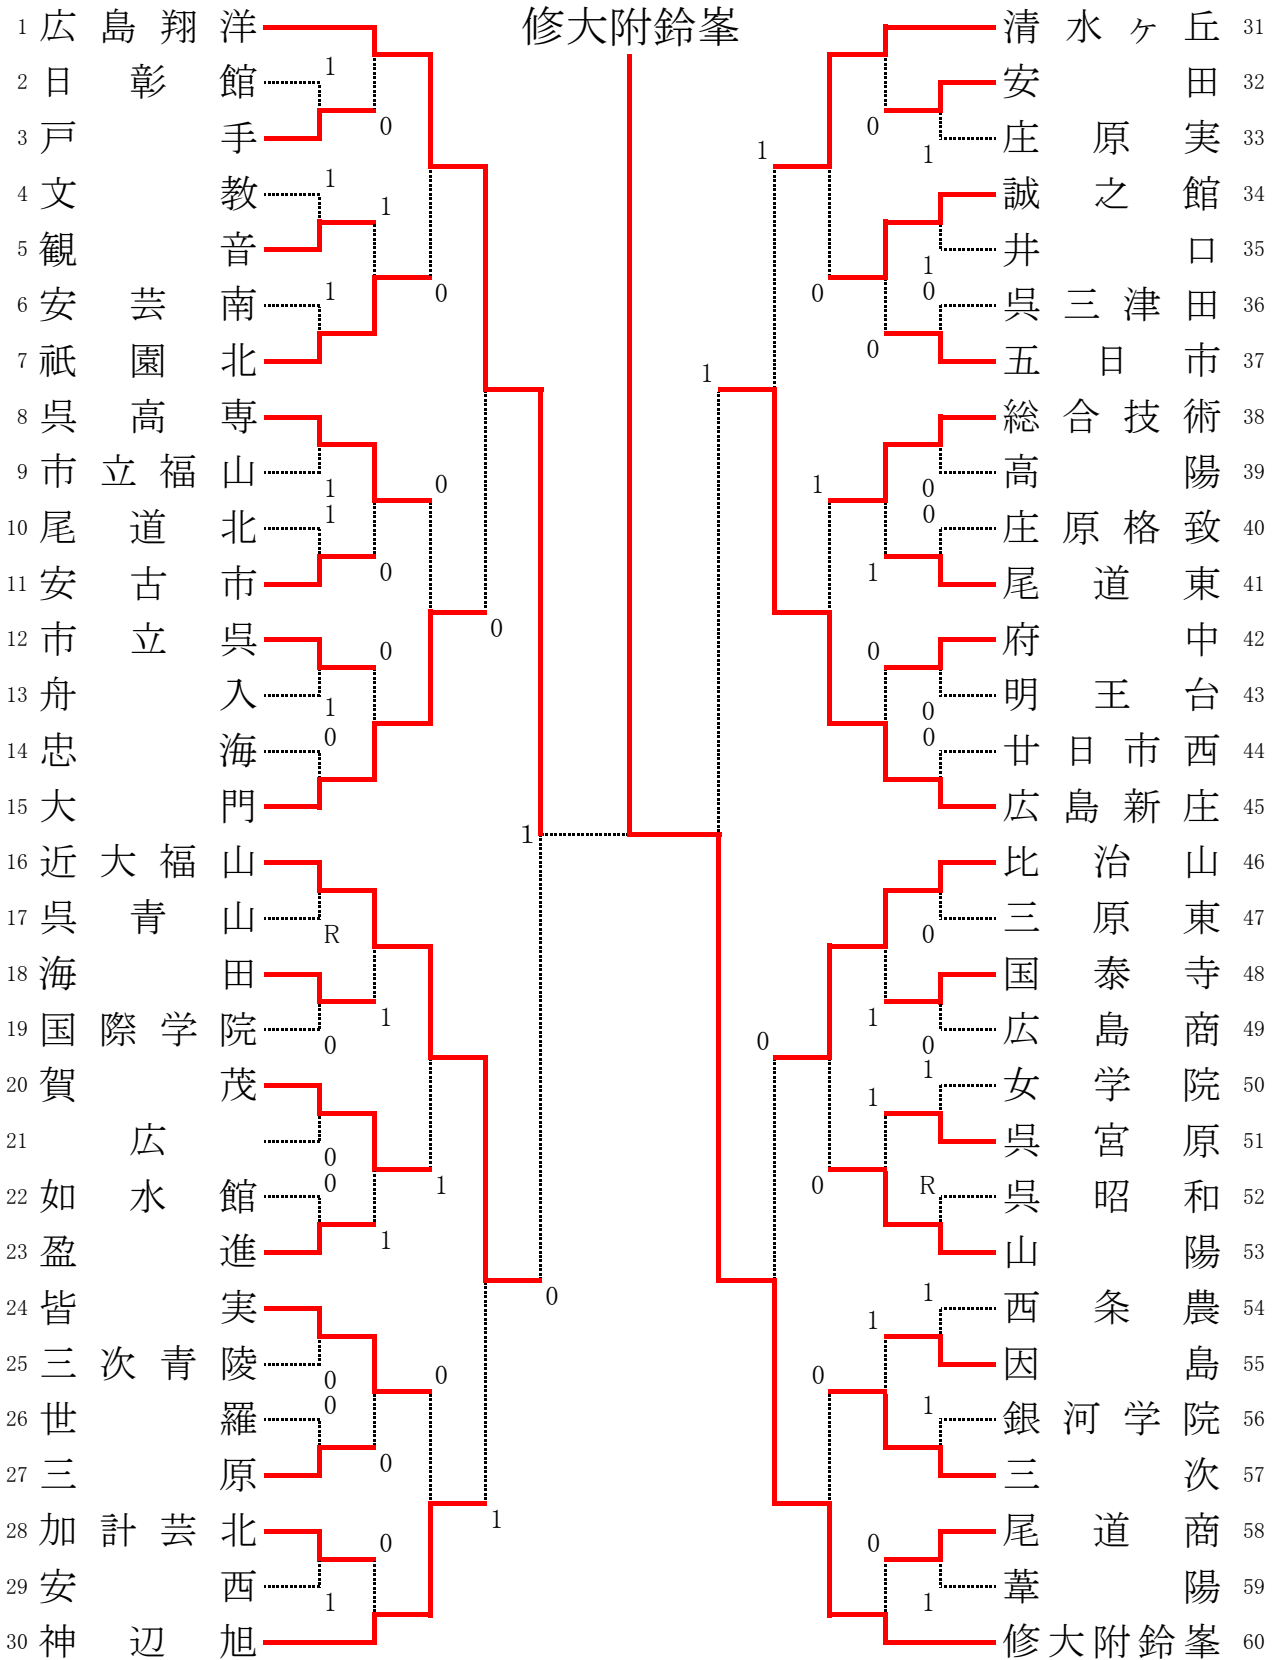

第68回 広島県高等学校総合体育大会 ソフトテニス競技 団体戦

平成27年6月13日(土)～6月14日(日)

会場：びんご運動公園庭球場 参加校 男・女 60校

	男 子			女 子		
1位	広島県立神辺旭高等学校			広島修道大学附属鈴峯女子高等学校		
2位	広島翔洋高等学校			広島翔洋高等学校		
3位	呉工業高等専門学校			広島新庄高等学校		
3位	尾道高等学校			近畿大学付属広島高等学校福山校		
決勝	神辺旭	②-1	広島翔洋	広島翔洋	1-②	修大附鈴峯
準決勝	神辺旭	②-0	呉高専	広島翔洋	②-0	近大福山
	尾道	0-②	広島翔洋	広島新庄	1-②	修大附鈴峯

団体戦 男子の部

5位決定戦

団体戦 女子の部

5位決定戦