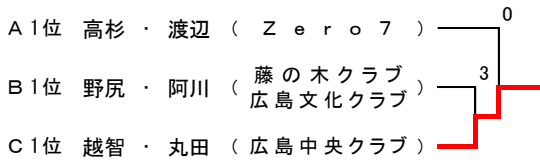

[シニア男子45歳 予選リーグ]

A ブロック		1	2	3	4	勝率	得失差	順位
1	森川・藤井 (広島市: フェニックス・広島中央クラブ)	***	④	2	3	1/3		4
2	高杉・渡辺 (広島市: Z e r o 7)	3	***	④	④	2/3		1
3	戸田・柿林 (広島市: 広島クラブ)	④	1	***	④	2/3		2
4	明石・桑田 (福山市: テニ吉クラブ)	④	1	3	***	1/3		3

B ブロック		5	6	7	勝率	得失差	順位
5	野尻・阿川 (広島市: 藤の木クラブ・広島文化クラブ)	***	④	3	1/2	+3G	1
6	呑谷・黒飛 (広島市: 広島中央クラブ)	0	***	④	1/2	±0G	2
7	大月・長岡 (広島市: 中国電力・五日市クラブ)	④	0	***	1/2	-3G	3

C ブロック		8	9	10	勝率	得失差	順位
8	矢野・佐伯 (広島市: 白庭会・広島クラブ)	***	④	0	1/2		2
9	戸簾・田口 (福山市: テニ吉クラブ)	3	***	1	0/2		3
10	越智・丸田 (広島市: 広島中央クラブ)	④	④	***	2/2		1

[シニア男子45歳 決勝トーナメント]