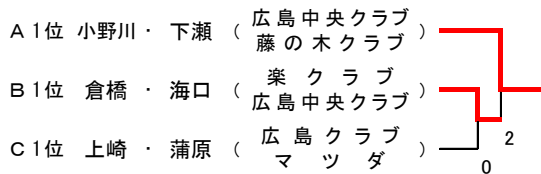

[シニア男子50歳 決勝トーナメント]