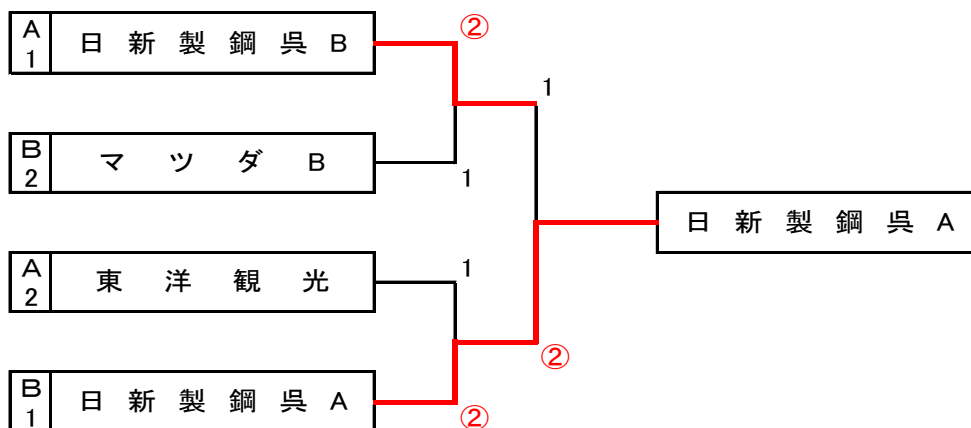

# 予選リーグ

A	チーム名	1	2	3	勝率	得失差	順位
1	東洋観光(広島)		1	②	1/2		2
2	日新製鋼呉B(呉)	②		②	2/2		1
3	中国電力(広島)	1	1		0/2		3

B	チーム名	4	5	6	7	勝率	得失差	順位
4	日新製鋼呉A(呉)		③	③	③	3/3		1
5	日本製鋼所(広島)	0		②	0	1/3		3
6	三菱電機福山(福山)	0	1		1	0/3		4
7	マツダB(広島)	0	③	②		2/3		2

# 決勝トーナメント