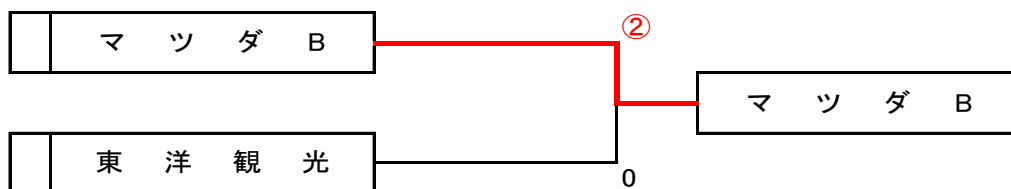

3位決定戦

男子代表

1位	日新製鋼呉A
2位	日新製鋼呉B
3位	マツダB

女子代表

1位	東洋観光