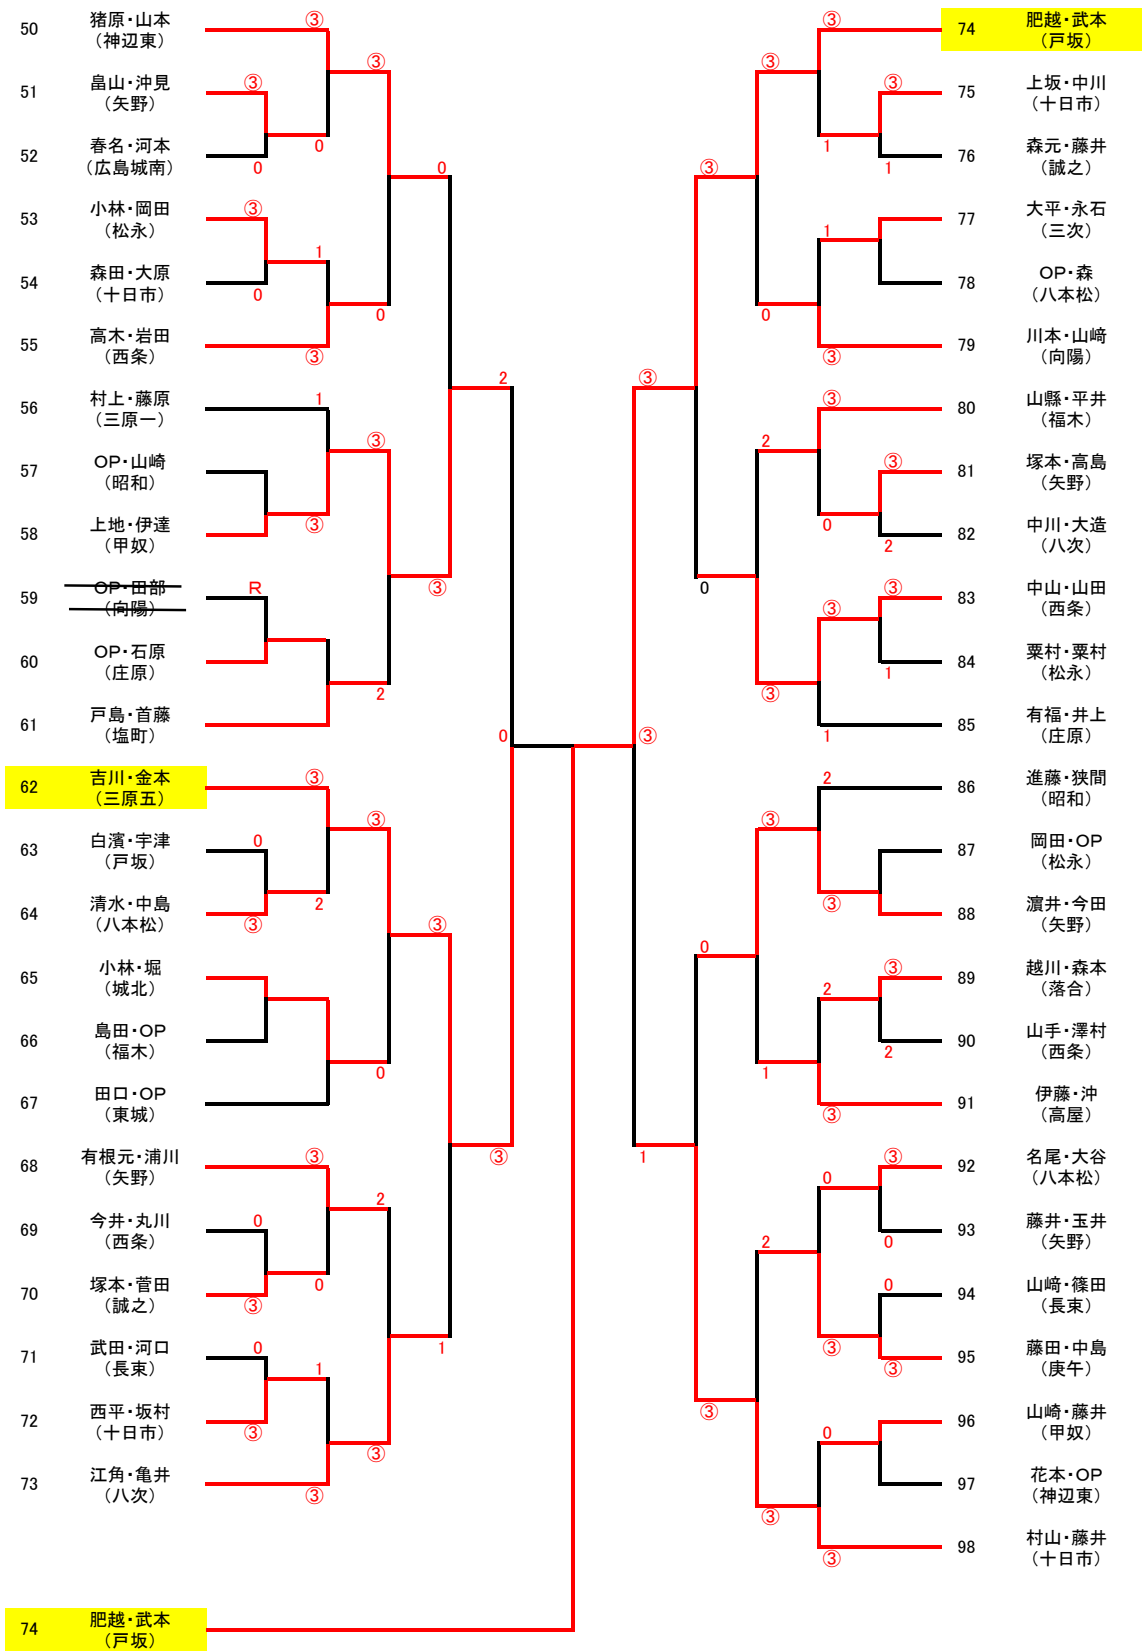

1 年 男 子 の 部 ①

1 年 男 子 の 部 ②

49 大久保・上手 (矢野) 0 - ③ 74 肥越・武本 (戸坂)