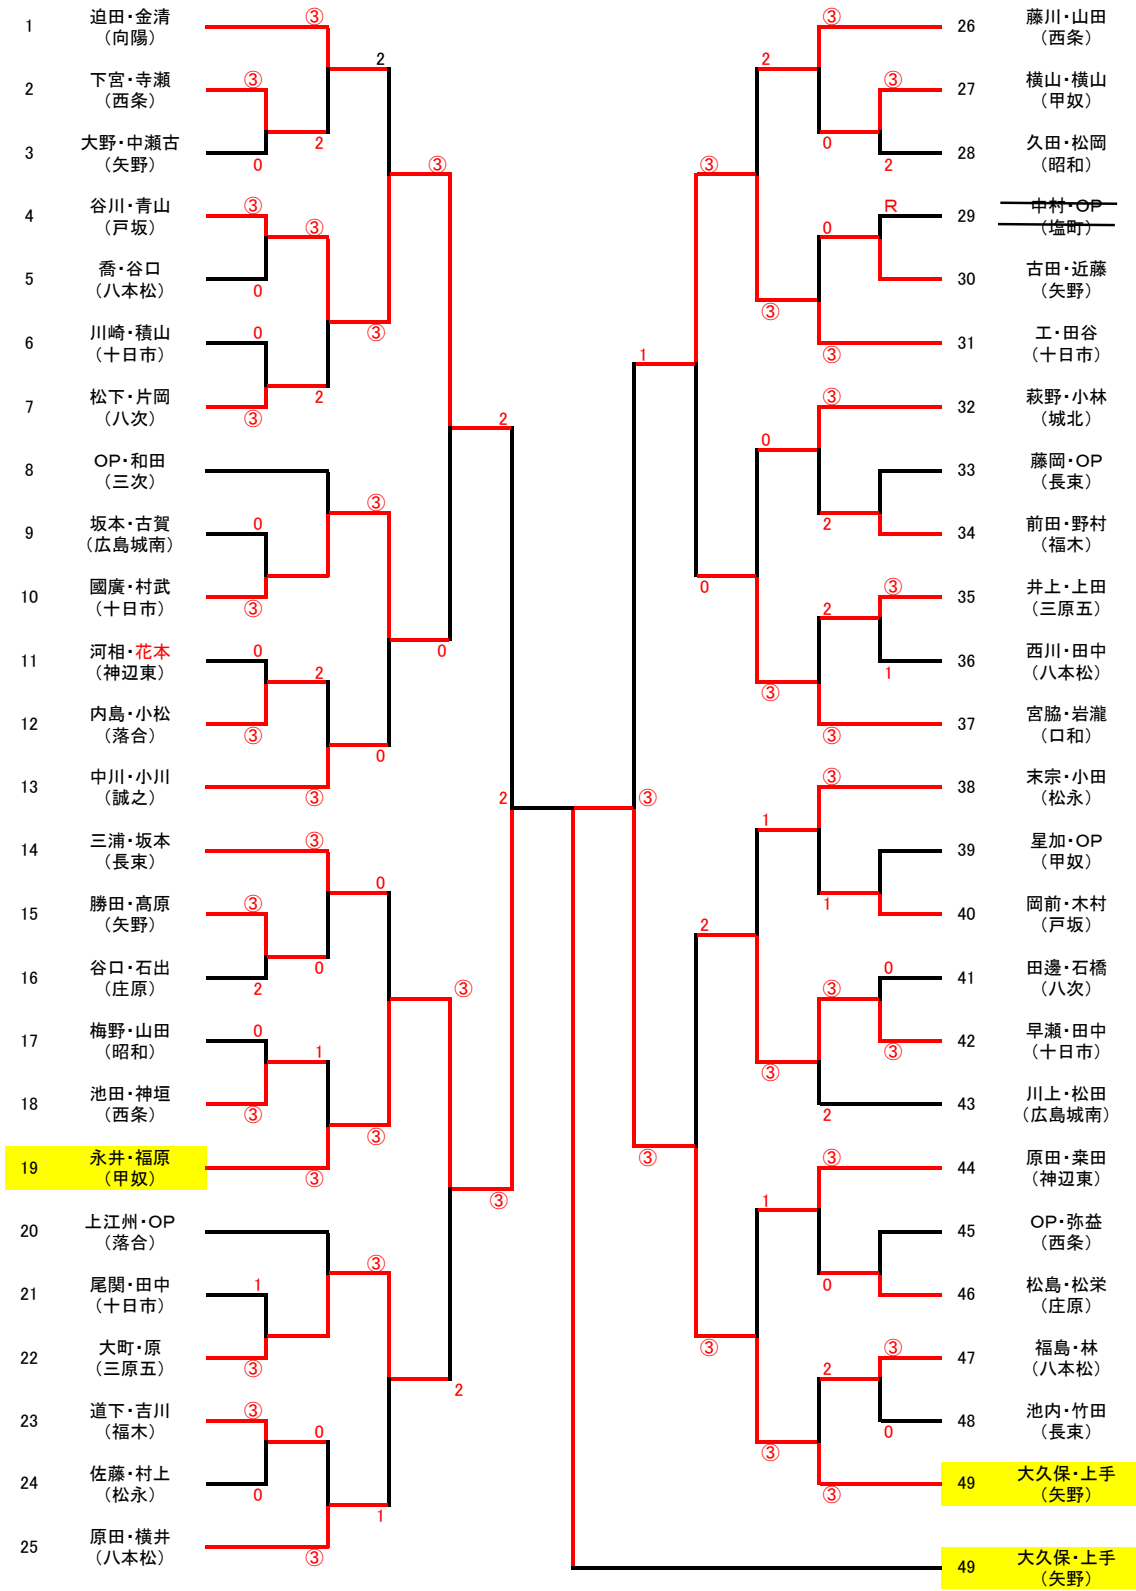

1 年 男 子 の 部 ①

1 年 男 子 の 部 ②

49 大久保・上手 (矢野) 0 - ③ 74 肥越・武本 (戸坂)