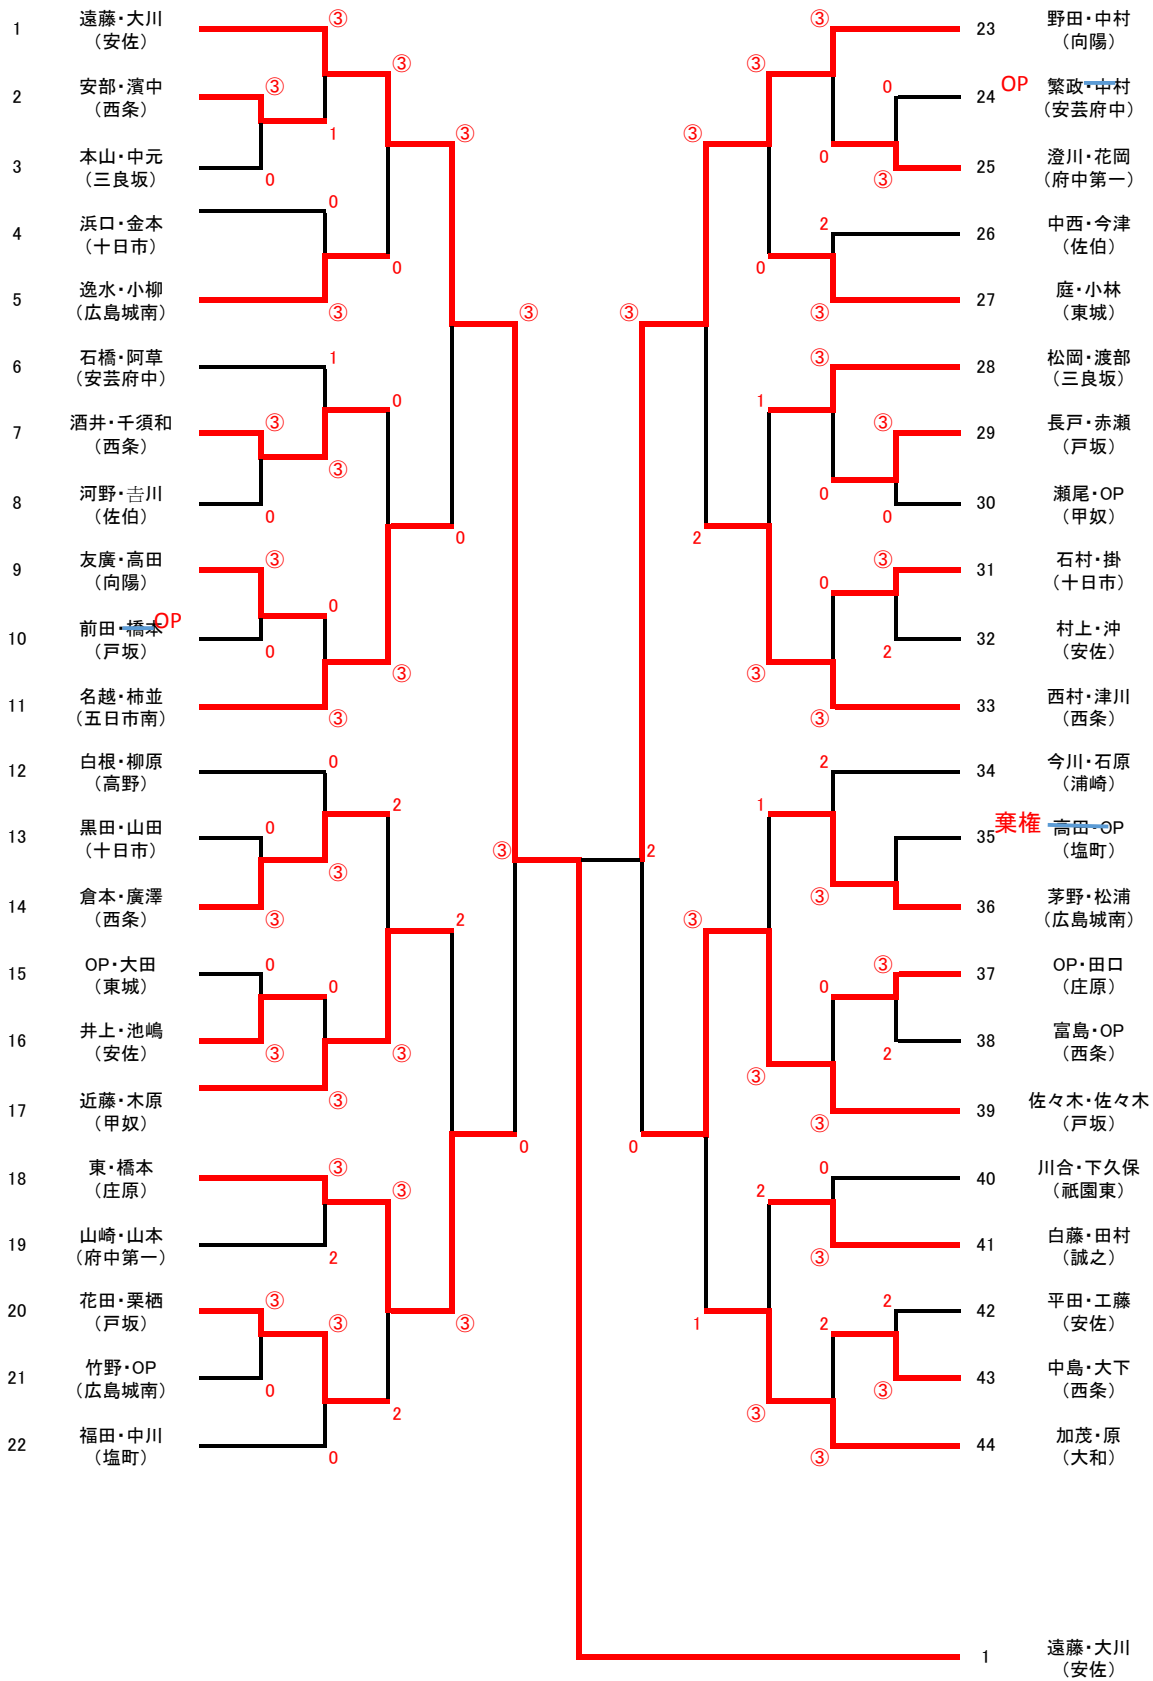

# 1 年 女 子 の 部 ①

# 1 年 女 子 の 部 ②

(決勝戦)  
 1 遠藤・大川 (安佐)      2 -      ③      45 佐藤・野村 (三次)