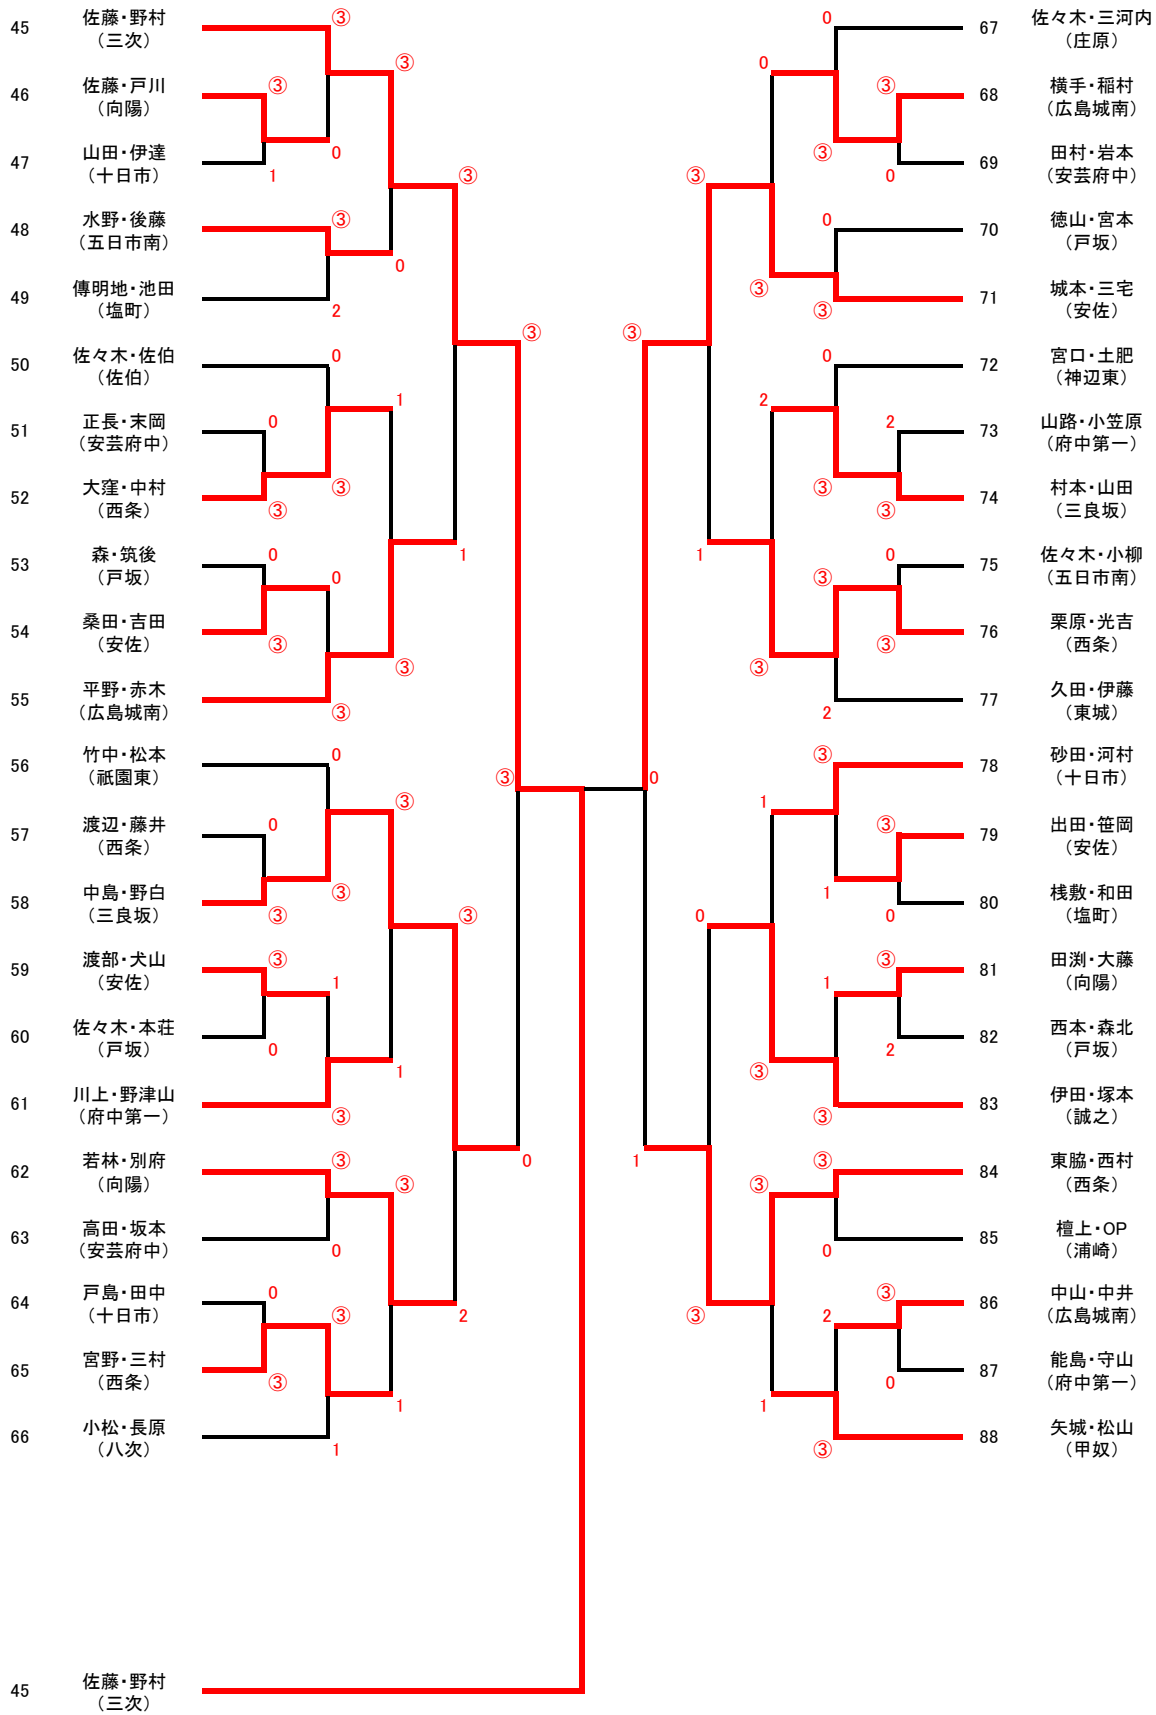

# 1 年 女 子 の 部 ①

# 1 年 女 子 の 部 ②

(決勝戦)  
 1 遠藤・大川 (安佐)      2 -      ③      45 佐藤・野村 (三次)