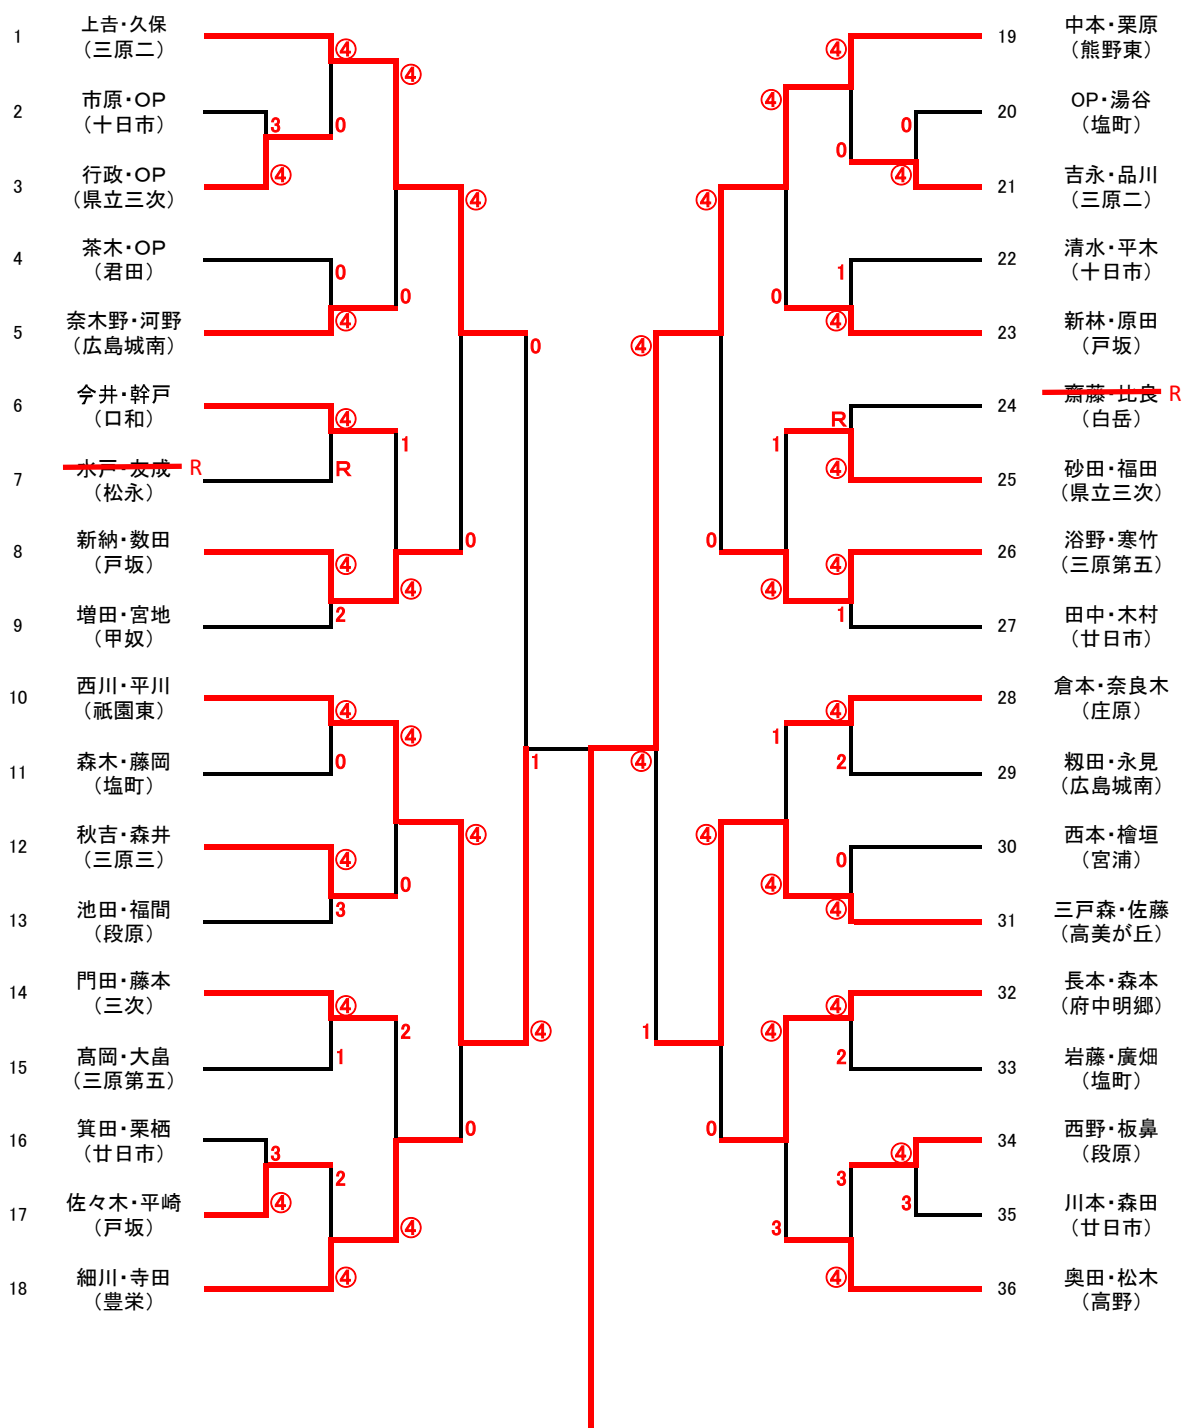

# 1 年 女 子 の 部 ①

決勝戦

中本・栗原  
(熊野東)

19

3

67

小保・水野  
(三原五)

# 1 年 女 子 の 部 ②