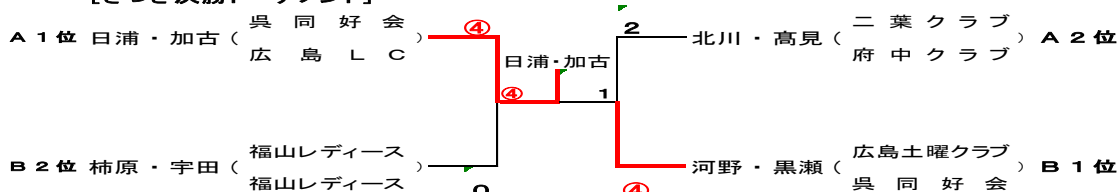

[ふじ決勝リーグ]

		1	2	3	4	5	勝率	得失G	順位
1	平原・浜下 (広島 : ひまわりクラブ) (広島 : ひまわりクラブ)	***	④	④	1	2			3
2	村中・清水 (広島 : 廿日市クラブ) (広島 : 五日市南)	3	***	④	0	2			4
3	六百田・本田 (広島 : 府中クラブ) (広島 : ひまわりクラブ)	R	R	***	R	R			5
4	黒上・森永 (広島 : ひまわりクラブ) (広島 : ひまわりクラブ)	④	④	④	***	④			1
5	山岡・笠間 (広島 : 二葉クラブ) (広島 : 愛々クラブ)	④	④	④	3	***			2

◎1位のみ表彰

[はぎ決勝リーグ]

		1	2	3	4	5	勝率	得失G	順位
1	崎岡・松浦 (広島 : がんぱろう会) (広島 : 広島土曜クラブ)	***	1	1	④	2	6-7=-1		4
2	砂本・田川 (広島 : 広島 LC) (広島 : 広島 LC)	④	***	④	④	④			1
3	#REF! #REF! ##### #REF! ##### #REF!)	④	3	***	④	④			2
4	池田・中田 (広島 : 廿日市クラブ) (広島 : 廿日市クラブ)	3	0	1	***	④	7-4=3		3
5	入山・大段 (広島 : 二葉クラブ) (広島 : 己斐上クラブ)	④	0	1	0	***	4-6=-2		5

◎1位のみ表彰

[さつき予選リーグ]

Aブロック		1	2	3	勝率	得失G	順位
1	日浦・加古 (呉 : 呉同好会) (広島 : 広島 LC)	***	④	④			1
2	高杉・松本 (広島 : 広島土曜クラブ) (福山 : 福山レディース)	0	***	0			3
3	北川・高見 (広島 : 二葉クラブ) (広島 : 府中クラブ)	1	④	***			2

Bブロック		1	2	3	4	勝率	得失G	順位
1	河野・山本黒瀬 (広島 : 広島土曜クラブ) (広島 : 広島土曜クラブ-呉同好会)	***	3	④	④			1
2	小野・河合 (福山 : 福山レディース) (呉 : 呉クリニック)	④	***	2	1			4
3	柿原・宇田 (福山 : 福山レディース) (福山 : 福山レディース)	1	④	***	④			2
4	大関・中原 (広島 : 南観音クラブ) (広島 : 広島 LC)	1	④	0	***			3

[さつき決勝トーナメント]

◎1・2位のみ表彰