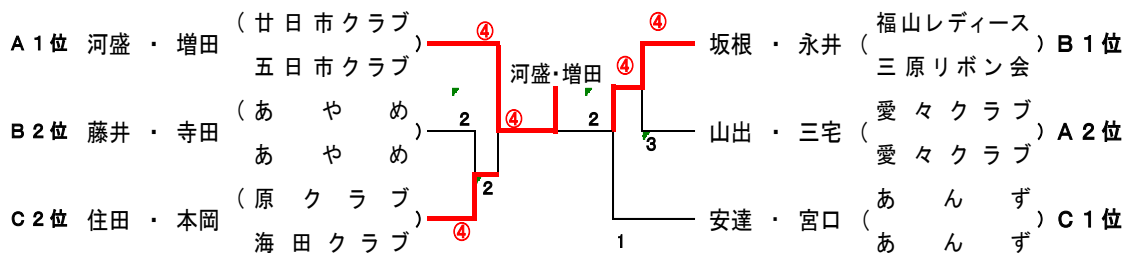

[すみれ決勝リーグ]

		1	2	3	4	勝率	得失G	順位
1	男座・市岡 (広島 : 原 ク ラ ブ) (広島 : 草 津 ク ラ ブ)	***	④	④	④			1
2	坂上・堀井 (広島 : 原 ク ラ ブ) (広島 : 原 ク ラ ブ)	0	***	3	0			4
3	田家・鈴木 (広島 : ひまわりクラブ) (広島 : 廿日市クラブ)	1	④	***	0			3
4	原・中原 (広島 : 原 ク ラ ブ) (広島 : が ん ば ろ う 会)	3	④	④	***			2

◎1位のみ表彰

[ばら予選リーグ]

Aブロック		1	2	3	勝率	得失G	順位
1	河盛・増田 (広島 : 廿日市クラブ) (広島 : 五日市クラブ)	***	④	④			1
2	重村・臼井 (広島 : あ や め) (広島 : 広島土曜クラブ)	0	***	0			3
3	山出・三宅 (広島 : 愛 々 ク ラ ブ) (広島 : 愛 々 ク ラ ブ)	2	④	***			2

Bブロック		1	2	3	勝率	得失G	順位
1	坂根・永井 (福山 : 福山レディース) (広島 : 三原リボン会)	***	④	④			1
2	政本・堀池 (広島 : びしやもん) (広島 : が ん ば ろ う 会)	0	***	0			3
3	藤井・寺田 (広島 : あ や め) (広島 : あ や め)	0	④	***			2

Cブロック		1	2	3	勝率	得失G	順位
1	住田・本岡 (広島 : 原 ク ラ ブ) (広島 : 海田クラブ)	***	3	④			2
2	安達・宮口 (福山 : あ ん ず) (福山 : あ ん ず)	④	***	④			1
3	山根・竹田 (広島 : あ や め) (広島 : 草津クラブ)	1	0	***			3

[ばら決勝トーナメント]

◎1・2位のみ表彰