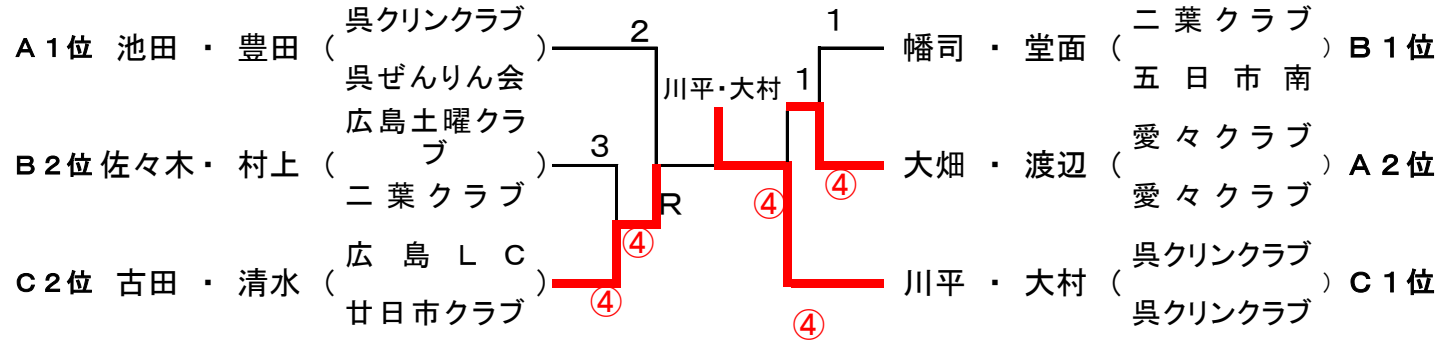

[あやめ決勝トーナメント]

3位決定戦

◎1・2・3位のみ表彰

[ばら決勝トーナメント]

3位決定戦

**[きく決勝トーナメント]**

**3位決定戦**

**[あやめ決勝トーナメント]**

**3位決定戦**

[さつき決勝トーナメント]