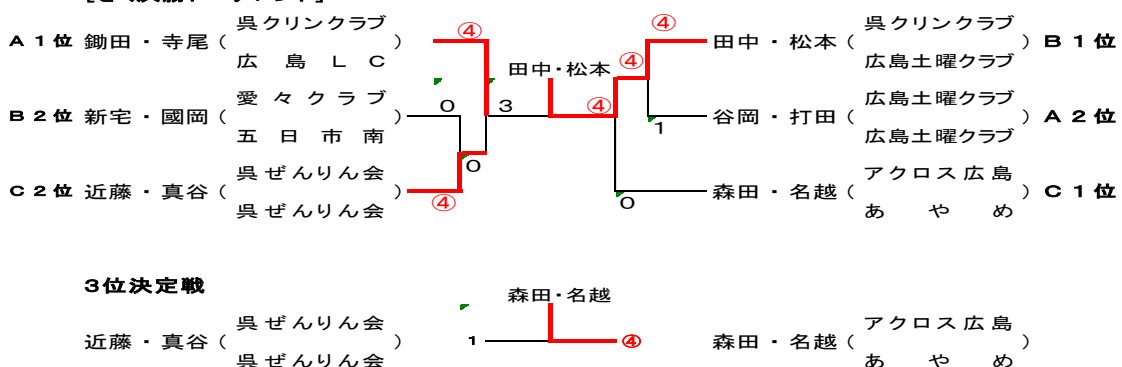

[ゆり決勝リーグ]

		1	2	3	4	5	勝率	得失G	順位
1	牧本・西川 (広島 : 廿日市クラブ) 広島 : びしやもん)	***	④	④	④	0			2
2	清水・向井 (広島 : 五日市南) 広島 : 広島中央クラブ)	0	***	1	2	④			5
3	門田・信岡 (福山 : あんず) 福山 : あんず)	1	④	***	④	R3			3
4	毛利・田村 (広島 : どり～む) 広島 : どり～む)	1	④	1	***	1			4
5	山本・山崎 (広島 : 広島土曜クラブ) 広島 : 五日市南)	④	3	④	④	***			1

◎1位のみ表彰

[きく予選リーグ]

Aブロック		1	2	3	勝率	得失G	順位
1	鋤田・寺尾 (呉 : 呉クリニック) 広島 : 広島LC)	***	④	④			1
2	谷岡・打田 (広島 : 広島土曜クラブ) 広島 : 広島土曜クラブ)	1	***	④			2
3	中浜・川本 (広島 : びしやもん) 広島 : びしやもん)	0	2	***			3

Bブロック		1	2	3	4	勝率	得失G	順位
1	田中・松本 (呉 : 呉クリニック) 広島 : 広島土曜クラブ)	***	④	④	④			1
2	石井・矢野下 (広島 : ひまわりクラブ) 呉 : 呉ぜんりん会)	1	***	④	1			3
3	忍田・大竹 (広島 : びしやもん) 広島 : びしやもん)	0	0	***	2			4
4	新宅・國岡 (広島 : 愛々クラブ) 広島 : 五日市南)	0	④	④	***			2

Cブロック		1	2	3	4	勝率	得失G	順位
1	森田・名越 (広島 : アクロス広島) 広島 : あやめ)	***	④	④	④			1
2	田辺・村木 (広島 : 広島LC) 広島 : がんばろう会)	1	***	④	3			3
3	佐々木・加藤 (広島 : びしやもん) 広島 : びしやもん)	0	2	***	0			4
4	近藤・真谷 (呉 : 呉ぜんりん会) 呉 : 呉ぜんりん会)	2	④	④	***			2

[きく決勝トーナメント]

◎1・2・3位のみ表彰