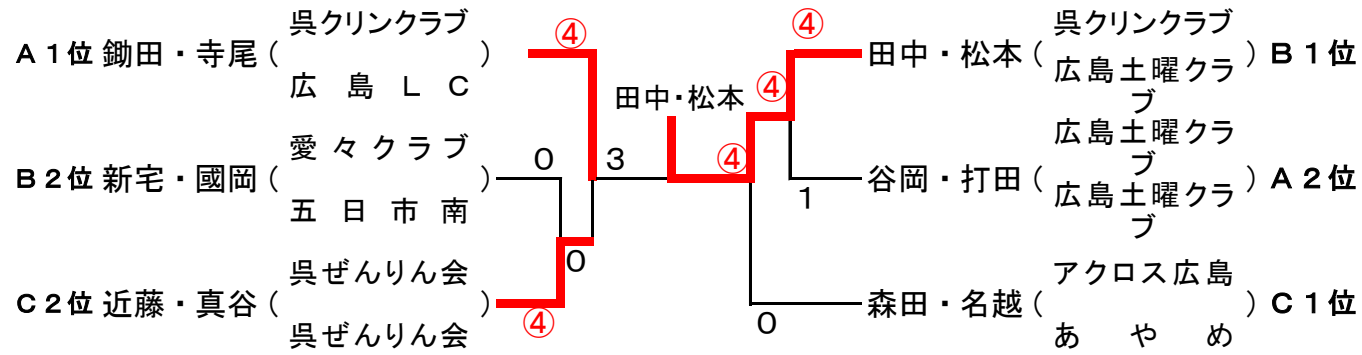

[あやめ決勝トーナメント]

3位決定戦

◎1・2・3位のみ表彰

[ばら決勝トーナメント]

3位決定戦

**[きく決勝トーナメント]**

**3位決定戦**

**[あやめ決勝トーナメント]**

**3位決定戦**

[さつき決勝トーナメント]