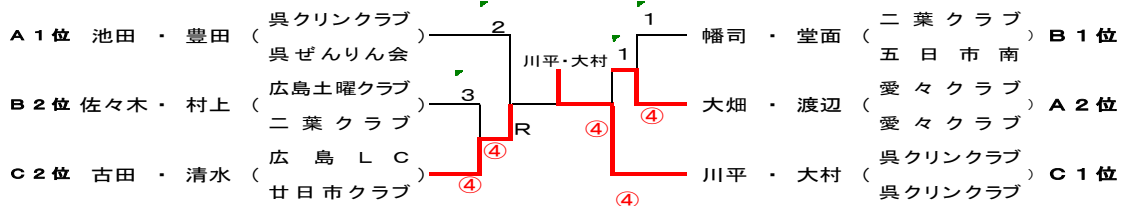

[あやめ予選リーグ]

Aブロック		1	2	3	勝率	得失G	順位
1	大畑・渡辺 (広島 : 愛々クラブ) (広島 : 愛々クラブ)	***	④	3			2
2	溝岡・古賀 (広島 : 東広島M M) (広島 : 東広島M M)	0	***	2			3
3	池田・豊田 (呉 : 呉クリニック) (呉 : 呉ぜんりん会)	④	④	***			1

Bブロック		1	2	3	4	勝率	得失G	順位
1	佐々木・村上 (広島 : 広島土曜クラブ) (広島 : 二葉クラブ)	***	④	④	2	6-6=0	2	
2	中本・亀井 (広島 : グーチョキパー) (広島 : がんばろう会)	2	***	④	④	6-7=-1	3	
3	賀川・奥山 (広島 : びしやもん) (広島 : びしやもん)	0	3	***	0		4	
4	幡司・堂面 (広島 : 二葉クラブ) (広島 : 五日市南)	④	3	④	***	7-6=1	1	

Cブロック		1	2	3	4	勝率	得失G	順位
1	古田・清水 (広島 : 広島LC) (広島 : 廿日市クラブ)	***	④	④	3		2	
2	植本・荒谷 (広島 : 愛々クラブ) (広島 : 愛々クラブ)	2	***	1	0		4	
3	荒砂・吉藤 (広島 : 二葉クラブ) (広島 : 海田クラブ)	3	④	***	0		3	
4	川平・大村 (呉 : 呉クリニック) (呉 : 呉クリニック)	④	④	④	***		1	

[あやめ決勝トーナメント]