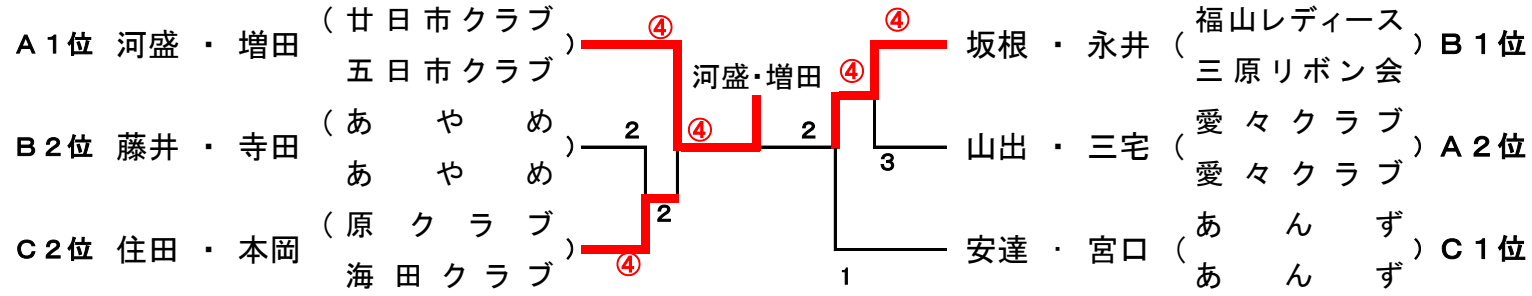

[あやめ決勝トーナメント]

3位決定戦

◎1・2・3位のみ表彰

[ばら決勝トーナメント]

3位決定戦

**[きく決勝トーナメント]**

**3位決定戦**

**[あやめ決勝トーナメント]**