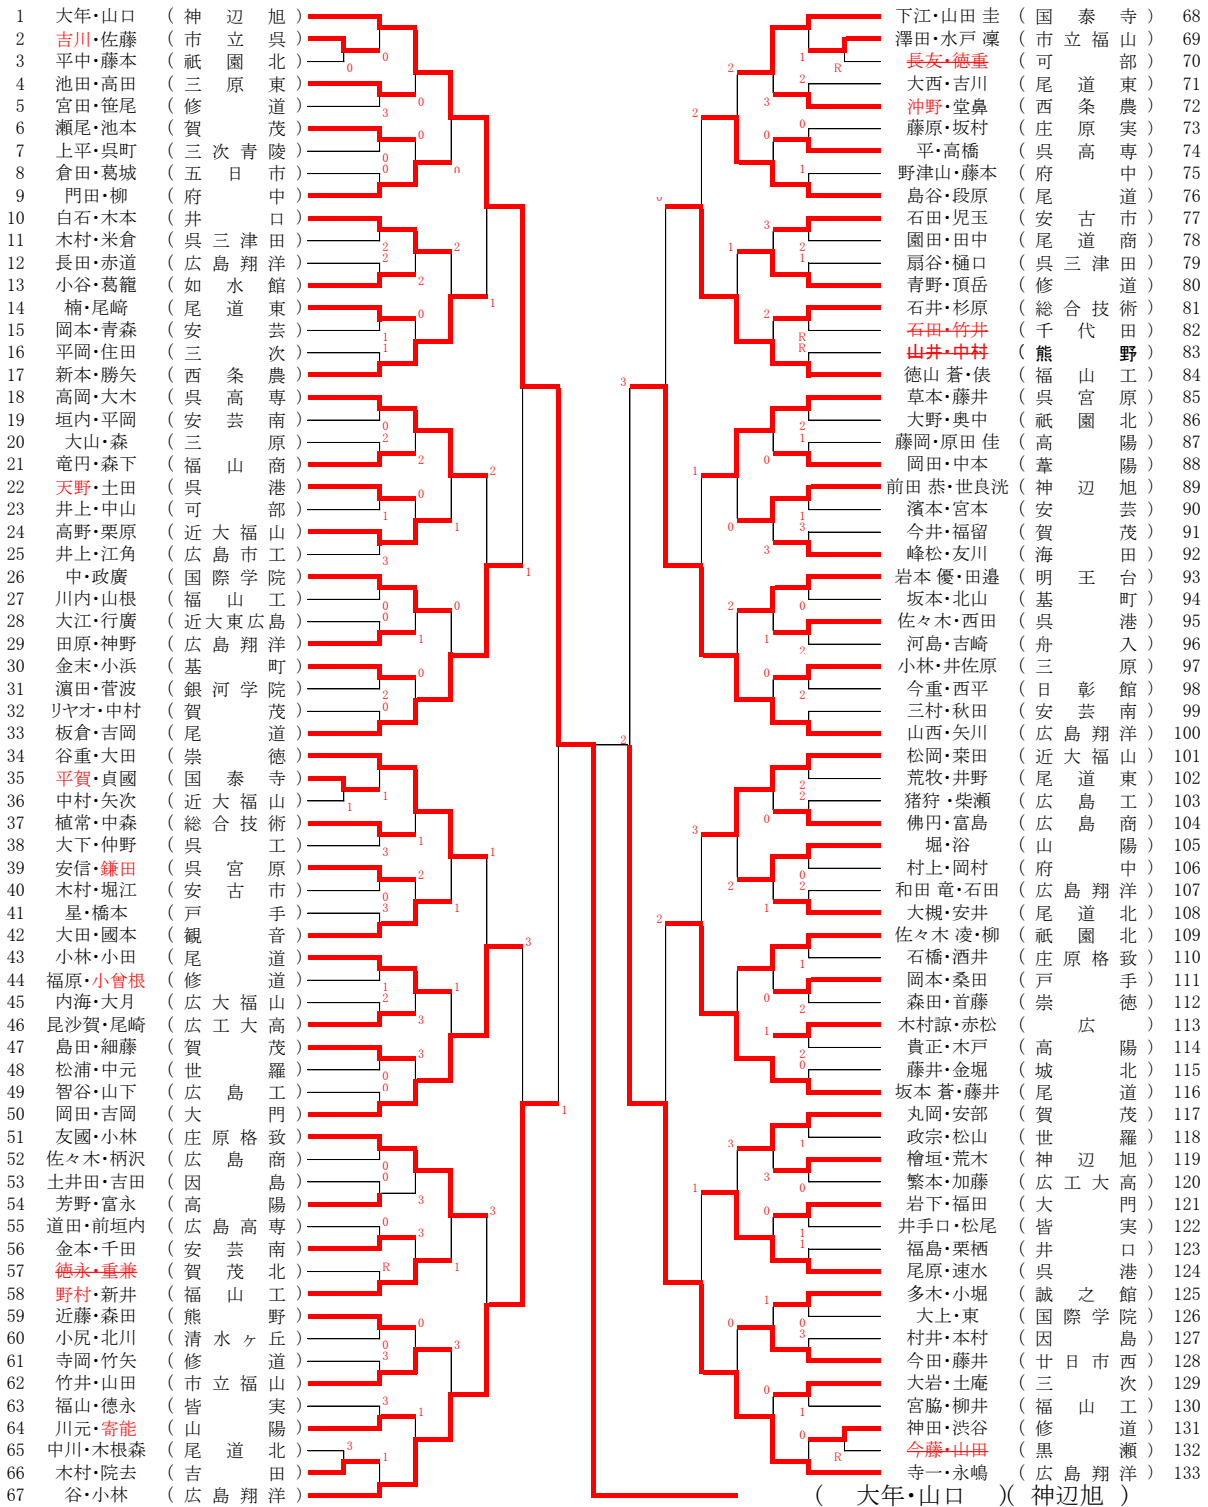

平成31年度 広島県高等学校ソフトテニス春季選手権大会(兼 第72回 広島県知事杯大会)

日時 平成31年4月20日, 21日

場所 男子:竹ヶ端運動公園, 福山城公園
女子:びんご運動公園

参加数 男子530組, 女子415組

男子

順位	名前	名前	学校名
1	オトシ ユウゴ 大年 優吾	ヤマグチ ヌウスケ 山口 優介	広島県立神辺旭高等学校
2	ニシダ ユウタ 西田 有汰	ウツノミヤ ヨウタ 宇都宮 洋太	広島翔洋高等学校
3	イワモト ヨウタ 岩本 康太	タカハシ ジュンマ 高橋 淳真	広島県立神辺旭高等学校
3	ノナカ ハルキ 野中 晴生	アンドウ トシアキ 安東 稔寛	尾道高等学校
5	テライチ ハヤト 寺一 隼人	ナガシマ マナト 永嶋 真澄	広島翔洋高等学校
5	カクダ タクマ 角田 拓真	セラ ハヤト 世良 隼人	広島県立神辺旭高等学校
5	オサキ イオリ 尾崎 伊織	ユウキ ソウタ 結城 颯太	呉港高等学校
5	キヤ オクト 木屋 音玖斗	マエダ コウヘイ 前田 康平	広島翔洋高等学校

男子対戦成績

決勝戦	大年・山口 (神辺旭) ④-1	西田・宇都宮 (広島翔洋)
準決勝	大年・山口 (神辺旭) ④-0	岩本・高橋 (神辺旭)
準決勝	西田・宇都宮 (広島翔洋) ④-0	野中・安東 (尾道)
準々決勝	大年・山口 (神辺旭) ④-2	寺一・永嶋 (広島翔洋)
準々決勝	岩本・高橋 (神辺旭) ④-3	尾崎・結城 (呉港)
準々決勝	西田・宇都宮 (広島翔洋) ④-2	角田・世良隼 (神辺旭)
準々決勝	木屋・前田 (広島翔洋) 3-④	野中・安東 (尾道)

女子

順位	名前	名前	学校名
1	タケイチ アカリ 武市 明香里	ウチカガ ユア 内潟 侑杏	広島修道大学ひろしま協創高等学校
2	アサミ キョウコ 浅見 今日子	ハマシマ レナ 濱島 怜奈	広島修道大学ひろしま協創高等学校
3	アキバ はるか 秋葉 はるか	モリカワ アツキ 森川 愛月	広島修道大学ひろしま協創高等学校
3	オカノ モモコ 岡野 萌々子	オカノ ワカナ 岡野 若奈	広島翔洋高等学校
5	ムラタ ミナミ 村田 美波	ワタナベ アヤカ 渡部 綾香	広島翔洋高等学校
5	マルモト アヤ 丸本 亜耶	マルモト ナナ 丸本 菜那	清水ヶ丘高等学校
5	ハコサキ シュリ 箱崎 愁里	ナカバヤシ ユウカ 中林 優花	清水ヶ丘高等学校
5	キムラ クミ 木村 公美	ハラ カオル 原 薫	広島修道大学ひろしま協創高等学校

女子対戦成績

決勝戦	浅見・濱島(修大協創) 1-④	武市・内潟(修大協創)
準決勝	浅見・濱島(修大協創) ④-0	岡野萌・岡野若(広島翔洋)
準決勝	武市・内潟(修大協創) ④-0	秋葉・森川(修大協創)
準々決勝	浅見・濱島(修大協創) ④-2	丸本亜・丸本菜(清水ヶ丘)
準々決勝	岡野萌・岡野若(広島翔洋) ④-0	木村・原(修大協創)
準々決勝	武市・内潟(修大協創) ④-2	村田・渡部(広島翔洋)
準々決勝	秋葉・森川(修大協創) ④-2	箱崎・中林(清水ヶ丘)

男子個人(1)