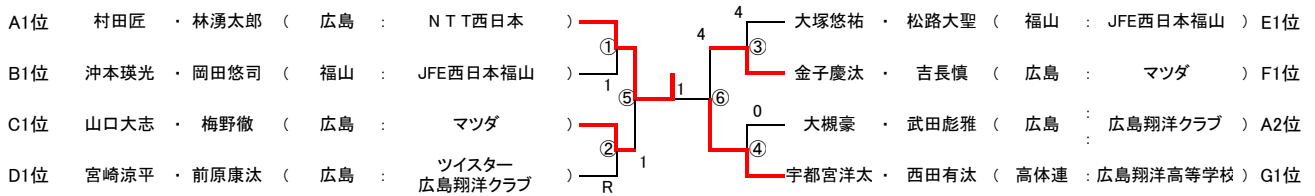

男子決勝トーナメント

3位決定戦

女子決勝トーナメント