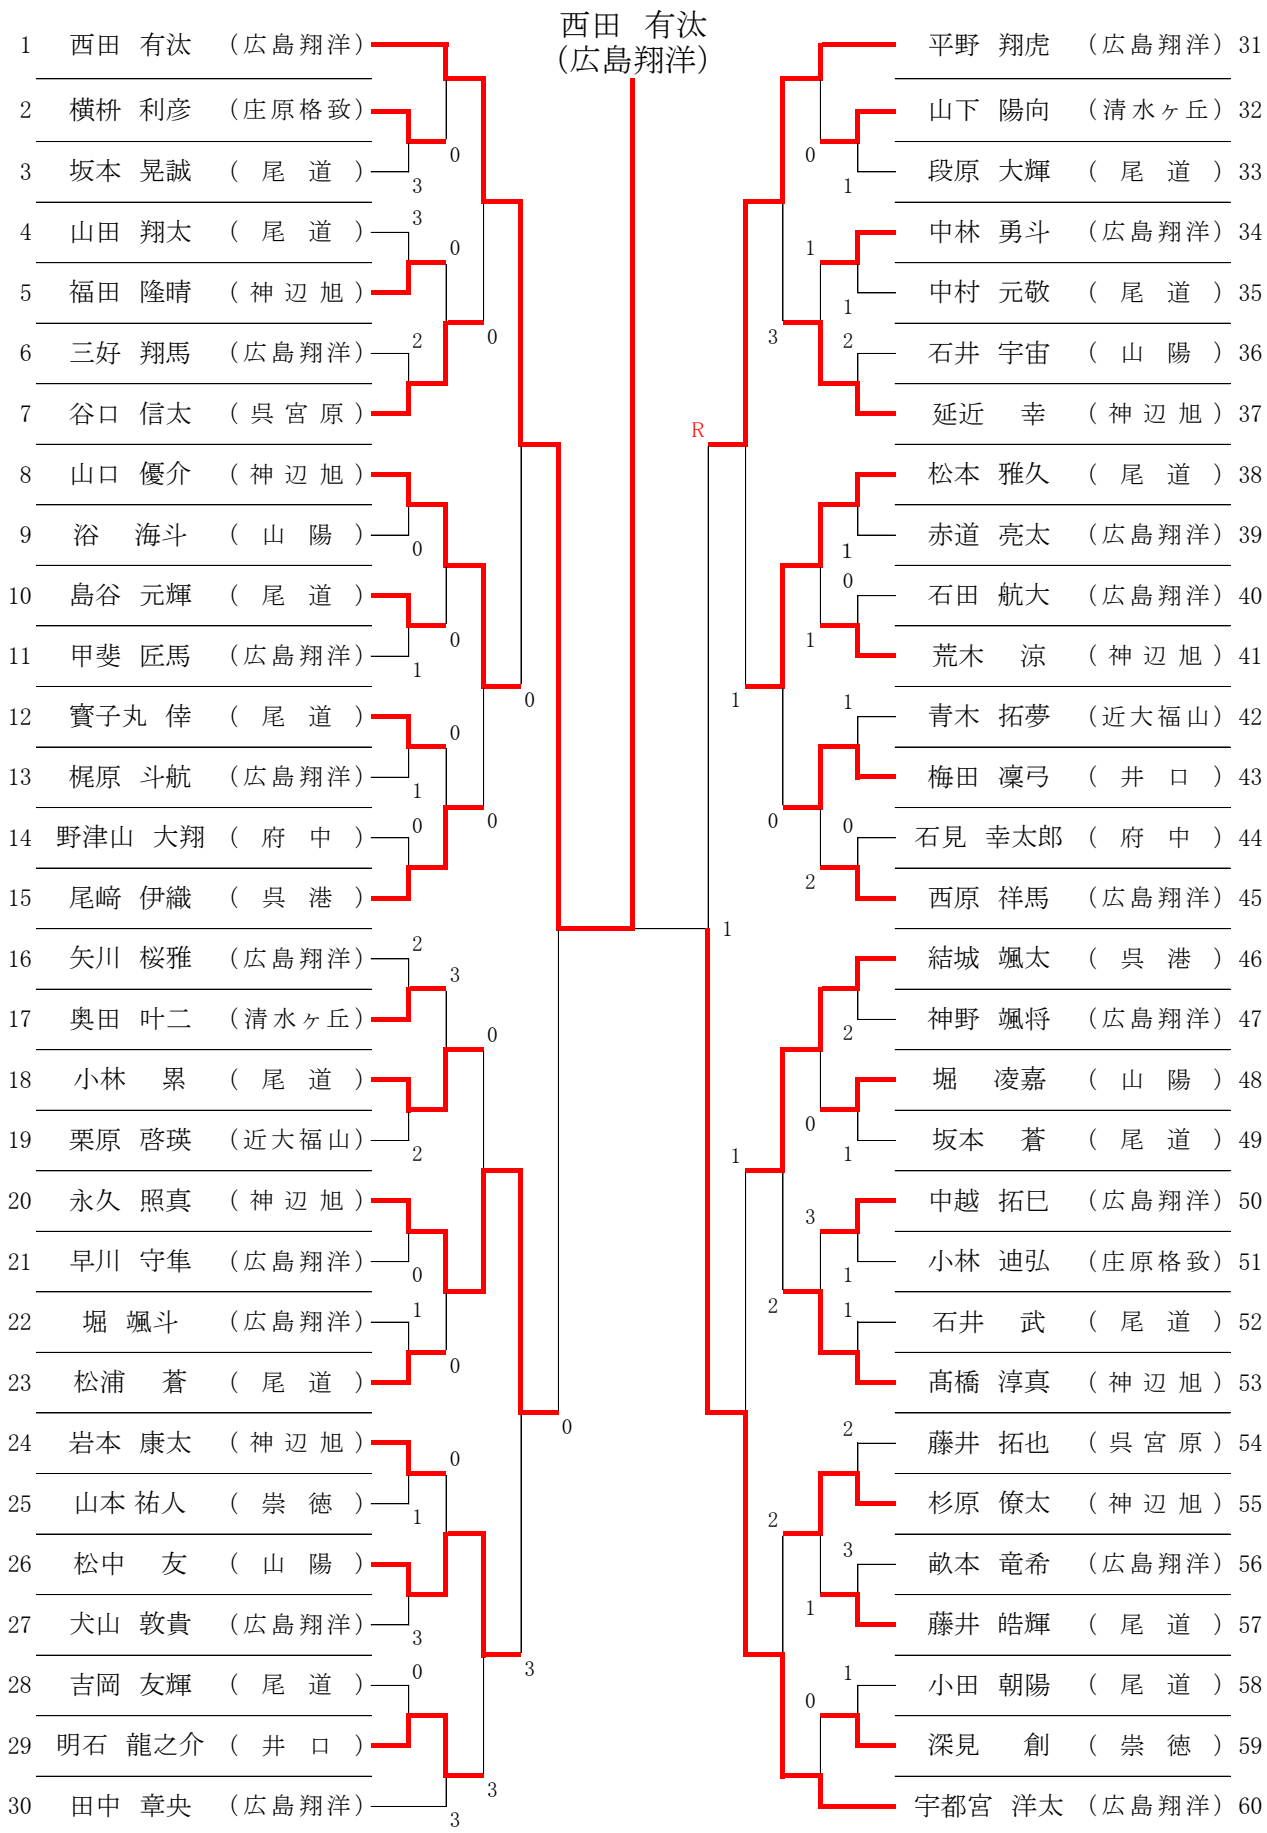

第66回 広島県高等学校ソフトテニス新人選手権大会 シングルス

日時 令和1年11月17日

場所 呉市総合スポーツセンター

参加数 男子60, 女子62

男子

順位	名前	学校名
1	<small>ニシダ ユウタ</small> 西田 有汰	広島翔洋高等学校
2	<small>ウツノミヤ ヨウタ</small> 宇都宮 洋太	広島翔洋高等学校
3	<small>ナガヒサ ショウマ</small> 永久 照真	広島県立神辺旭高等学校
3	<small>ヒラノ ショウゴ</small> 平野 翔虎	広島翔洋高等学校

男子対戦成績

決勝戦	西田 有汰 (広島翔洋) ④-1	宇都宮 洋太 (広島翔洋)
準決勝	西田 有汰 (広島翔洋) ④-0	永久 照真 (神辺旭)
準決勝	平野 翔虎 (広島翔洋) R-④	宇都宮 洋太 (広島翔洋)
準々決勝	西田 有汰 (広島翔洋) ④-0	山口 優介 (神辺旭)
準々決勝	永久 照真 (神辺旭) ④-3	松中 友 (山陽)
準々決勝	平野 翔虎 (広島翔洋) ④-1	松本 雅久 (尾道)
準々決勝	結城 颯太 (呉港) 1-④	宇都宮 洋太 (広島翔洋)

女子

順位	名前	学校名
1	<small>ウチカタ ユア</small> 内潟 侑杏	広島修道大学ひろしま協創高等学校
2	<small>ハマシマ レイナ</small> 濱島 怜奈	広島修道大学ひろしま協創高等学校
3	<small>セイケ ソラ</small> 清家 青空	清水ヶ丘高等学校
3	<small>アキバ</small> 秋葉 はるか	広島修道大学ひろしま協創高等学校

女子対戦成績

決勝戦	濱島 怜奈 (修大協創) 3-④	内潟 侑杏 (修大協創)
準決勝	濱島 怜奈 (修大協創) ④-0	秋葉 はるか (修大協創)
準決勝	内潟 侑杏 (修大協創) ④-1	清家 青空 (清水ヶ丘)
準々決勝	濱島 怜奈 (修大協創) ④-1	佐藤 成美 (清水ヶ丘)
準々決勝	秋葉 はるか (修大協創) ④-3	丸本 菜那 (清水ヶ丘)
準々決勝	内潟 侑杏 (修大協創) ④-3	大黒 美華 (広島翔洋)
準々決勝	清家 青空 (清水ヶ丘) ④-1	浅見 今日子 (修大協創)

男子

優勝

女子

優勝

内潟 侑杏
(修大協創)