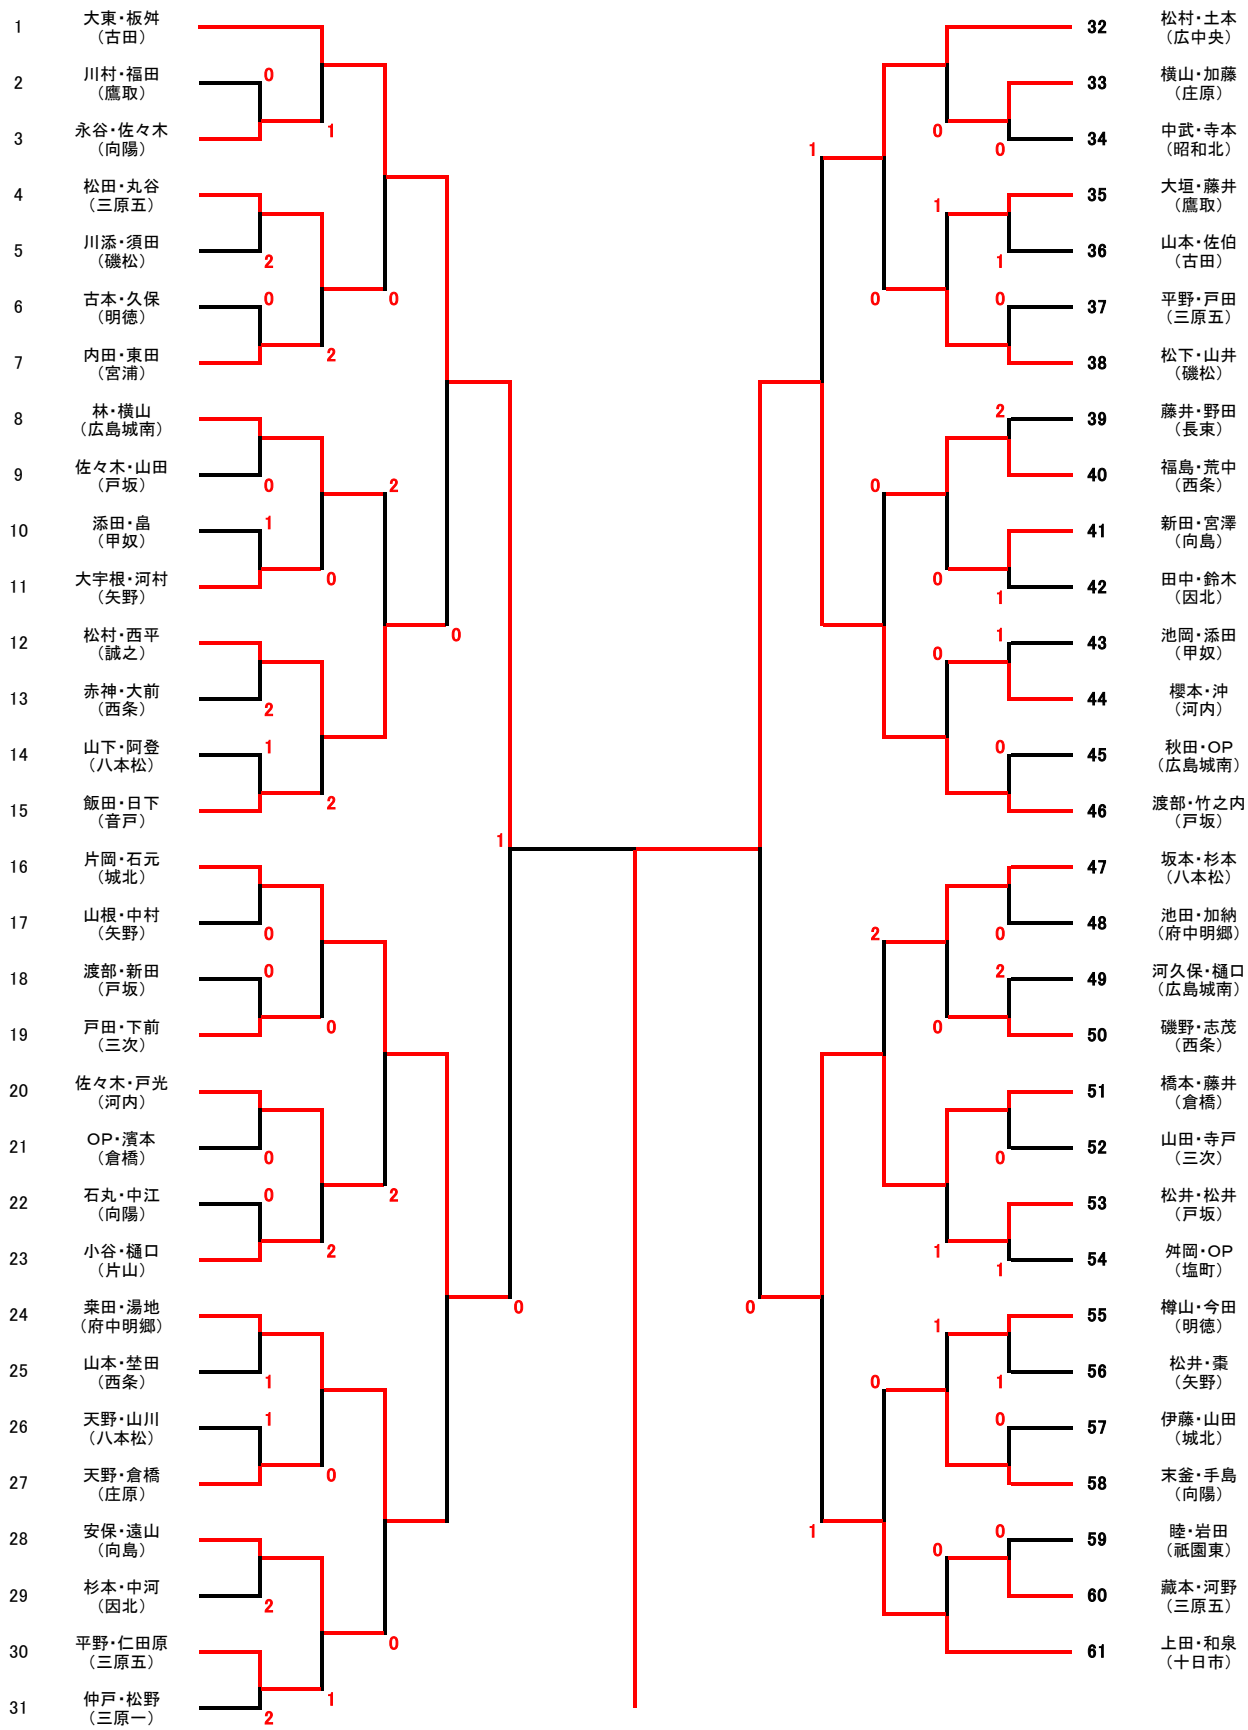

2 年 男 子 の 部 ①

46 渡部・竹之内 (戸坂)
④
0
二鹿・尾原 (倉橋)
76

46. 渡部・竹之内(戸坂)

2 年 男 子 の 部 ②