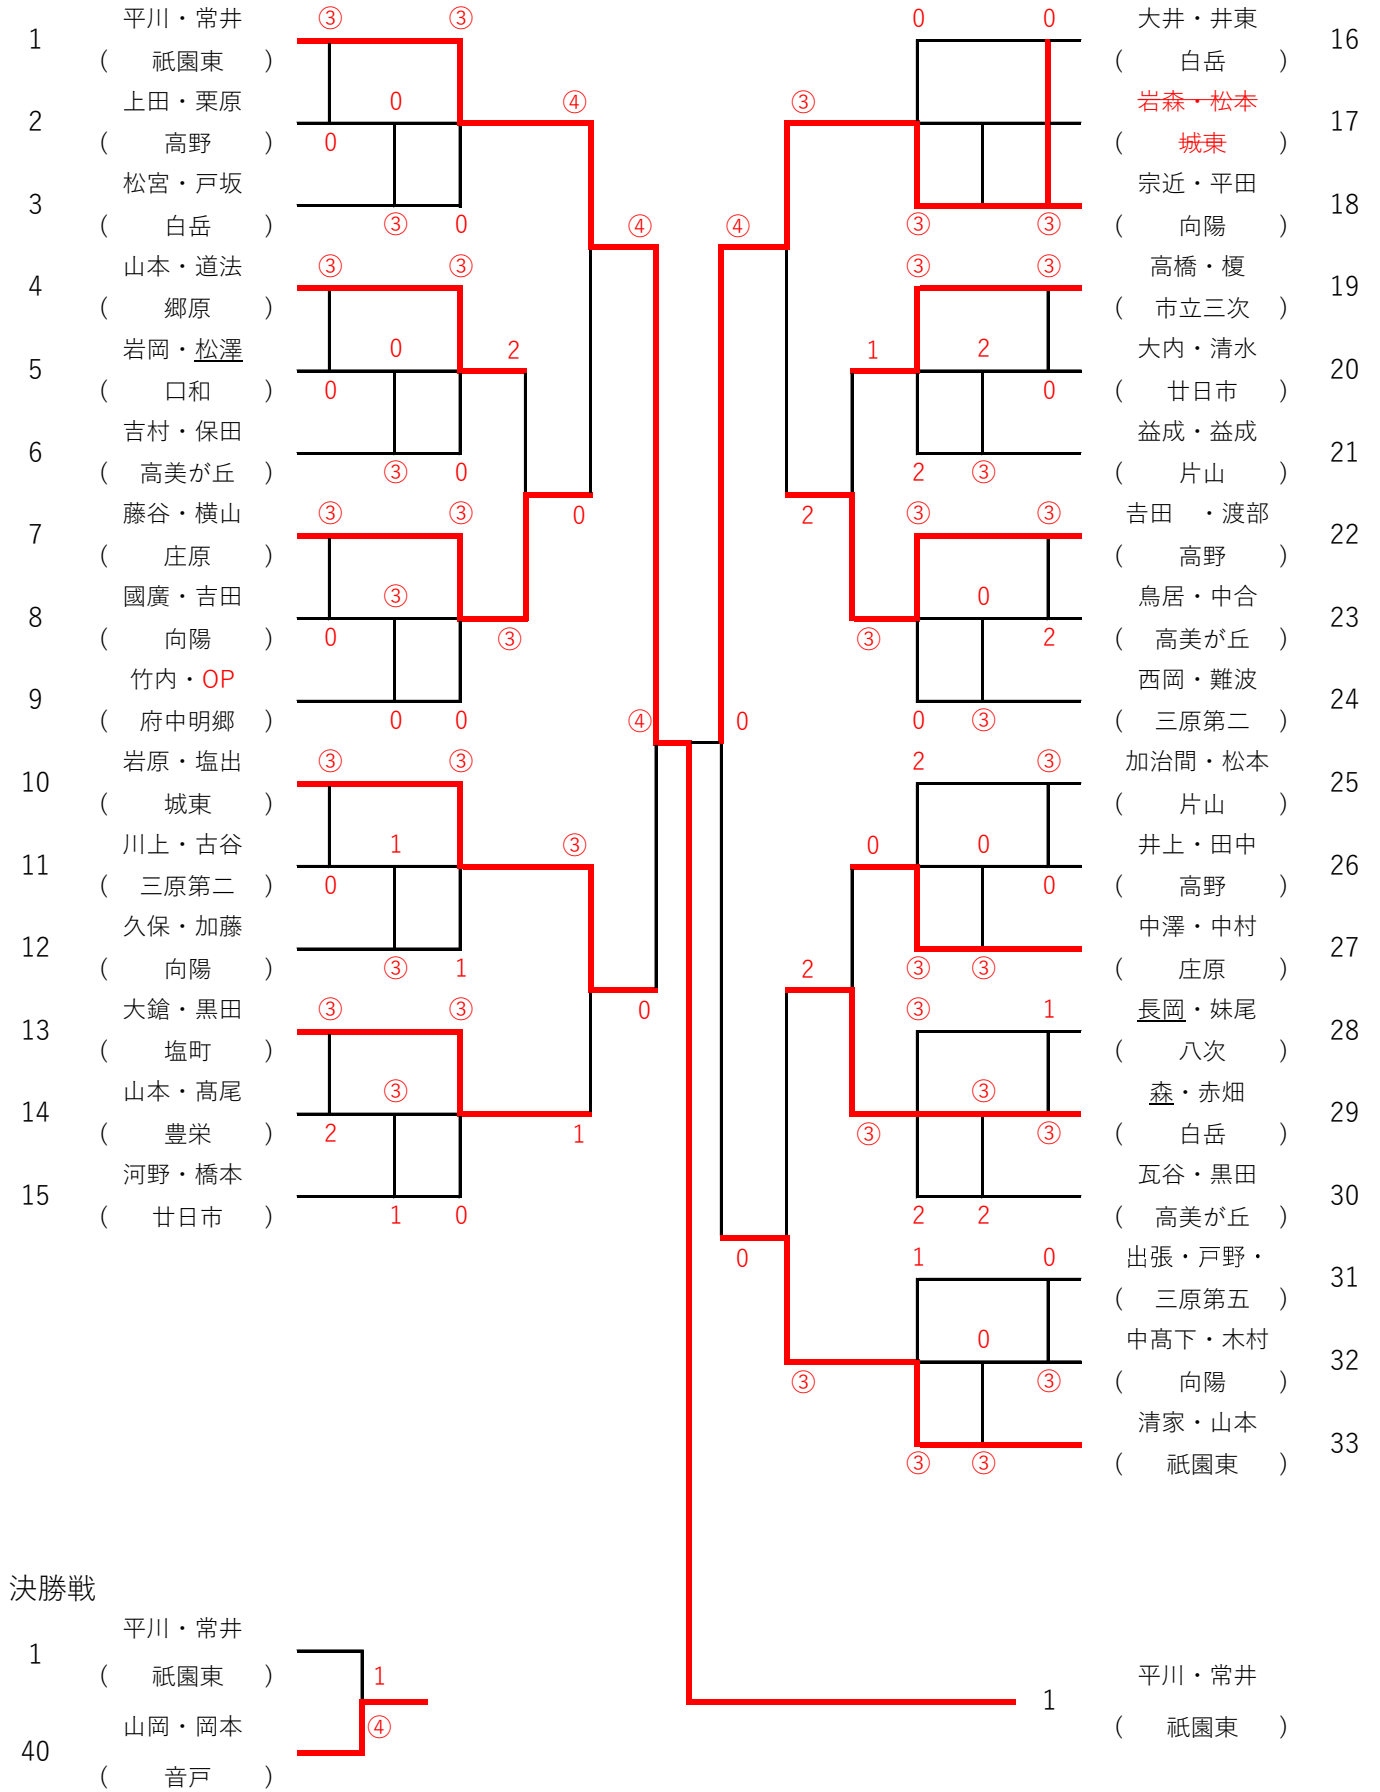

男子1年生の部①

男子1年生の部②

有場・山内
(向陽)

64

男子2年生の部①

男子2年生の部②

女子1年生の部①

女子1年生の部②

女子2年生の部①

女子2年生の部②