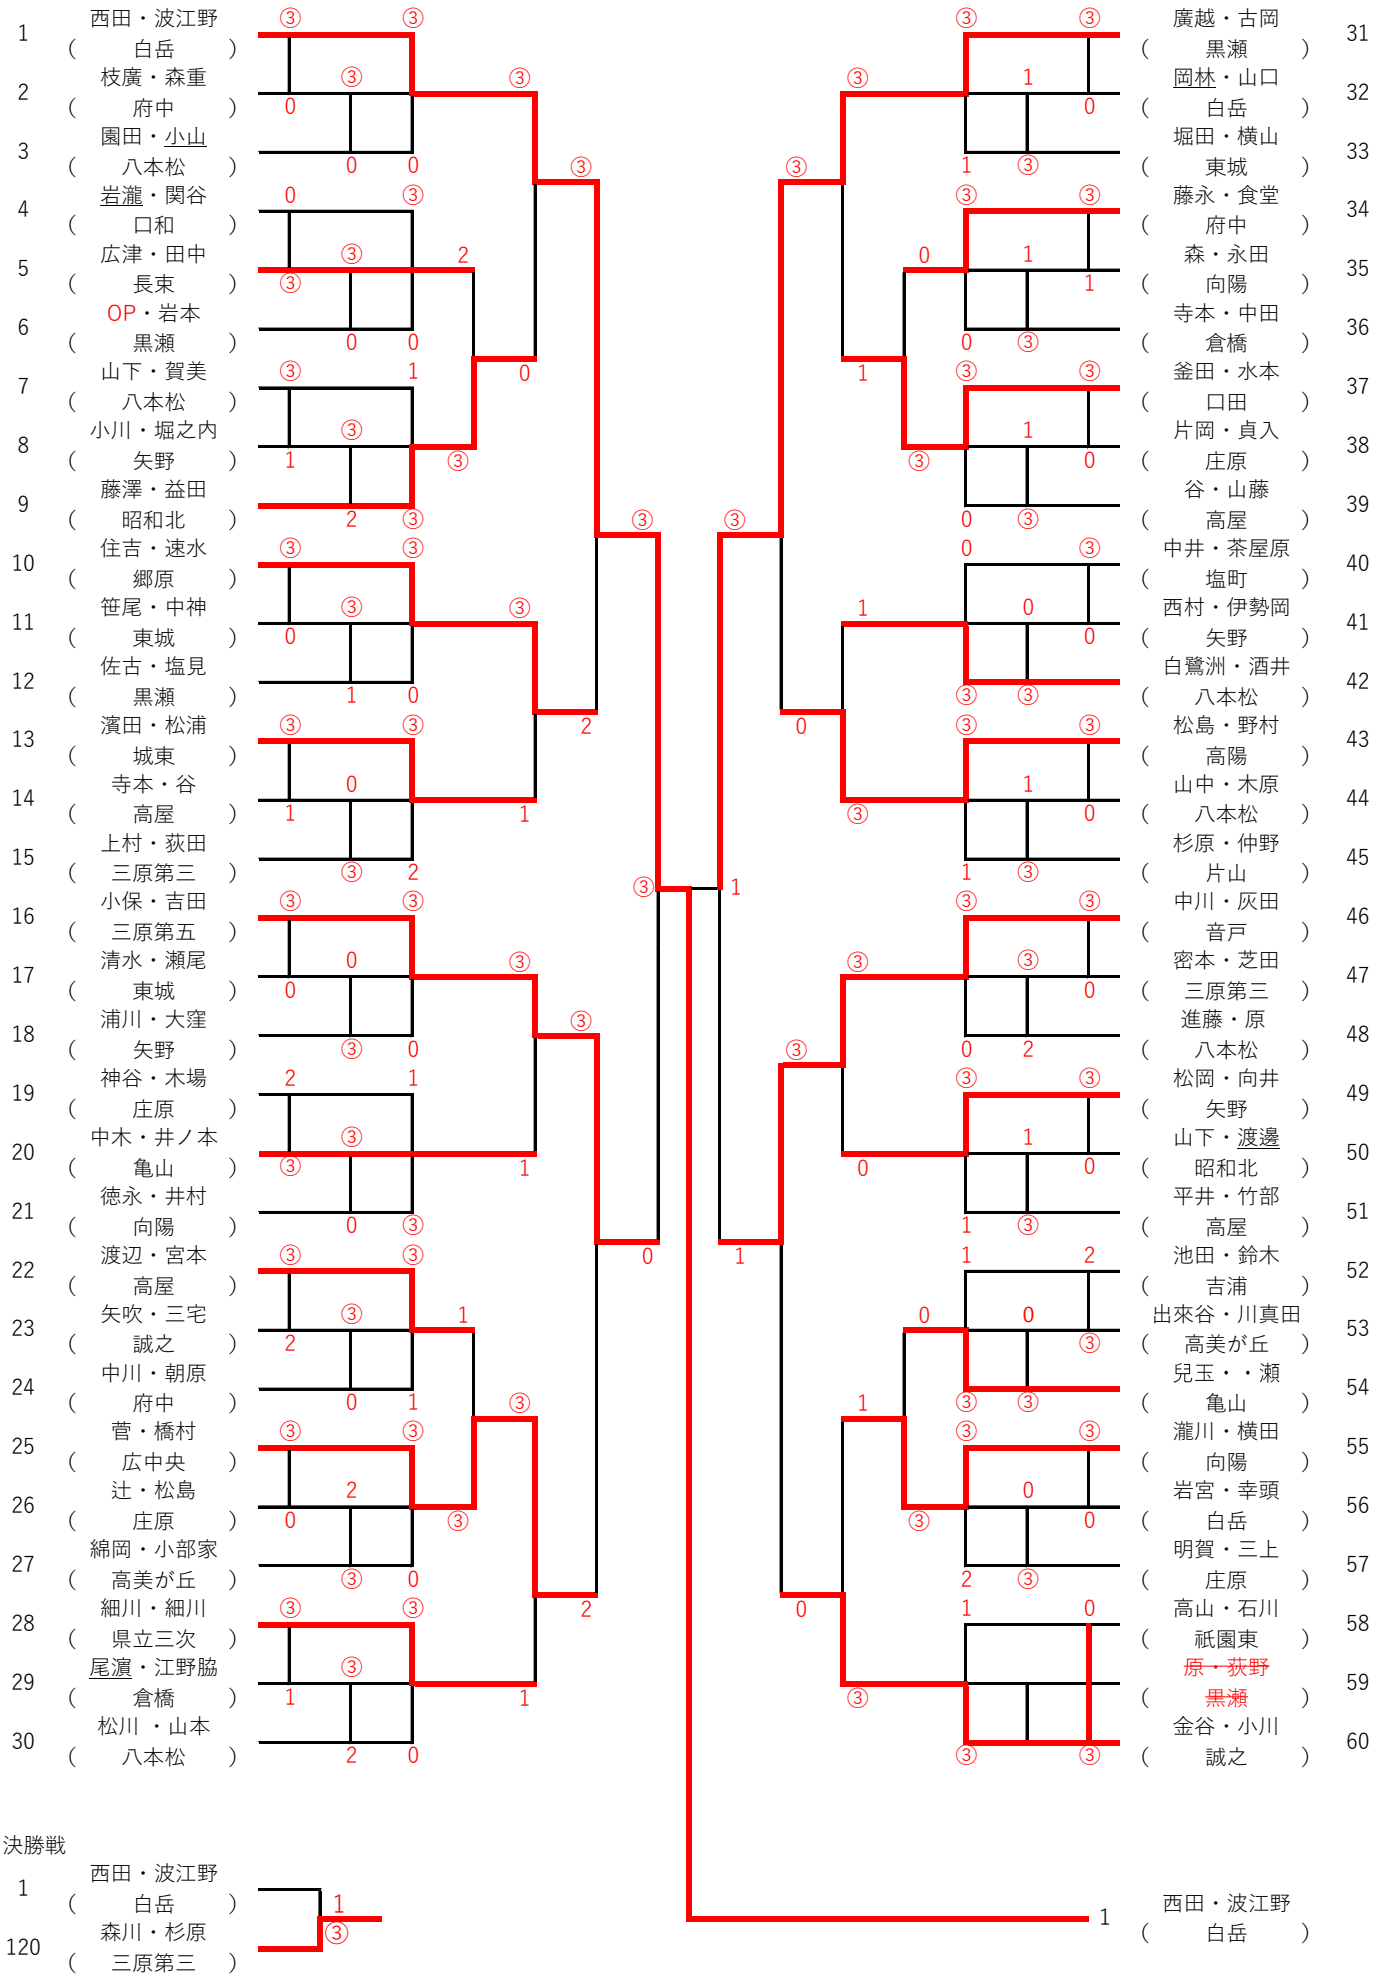

男子1年生の部①

男子1年生の部②

有場・山内
(向陽)

64

男子2年生の部①

男子2年生の部②

女子1年生の部①

女子1年生の部②

女子2年生の部①

女子2年生の部②