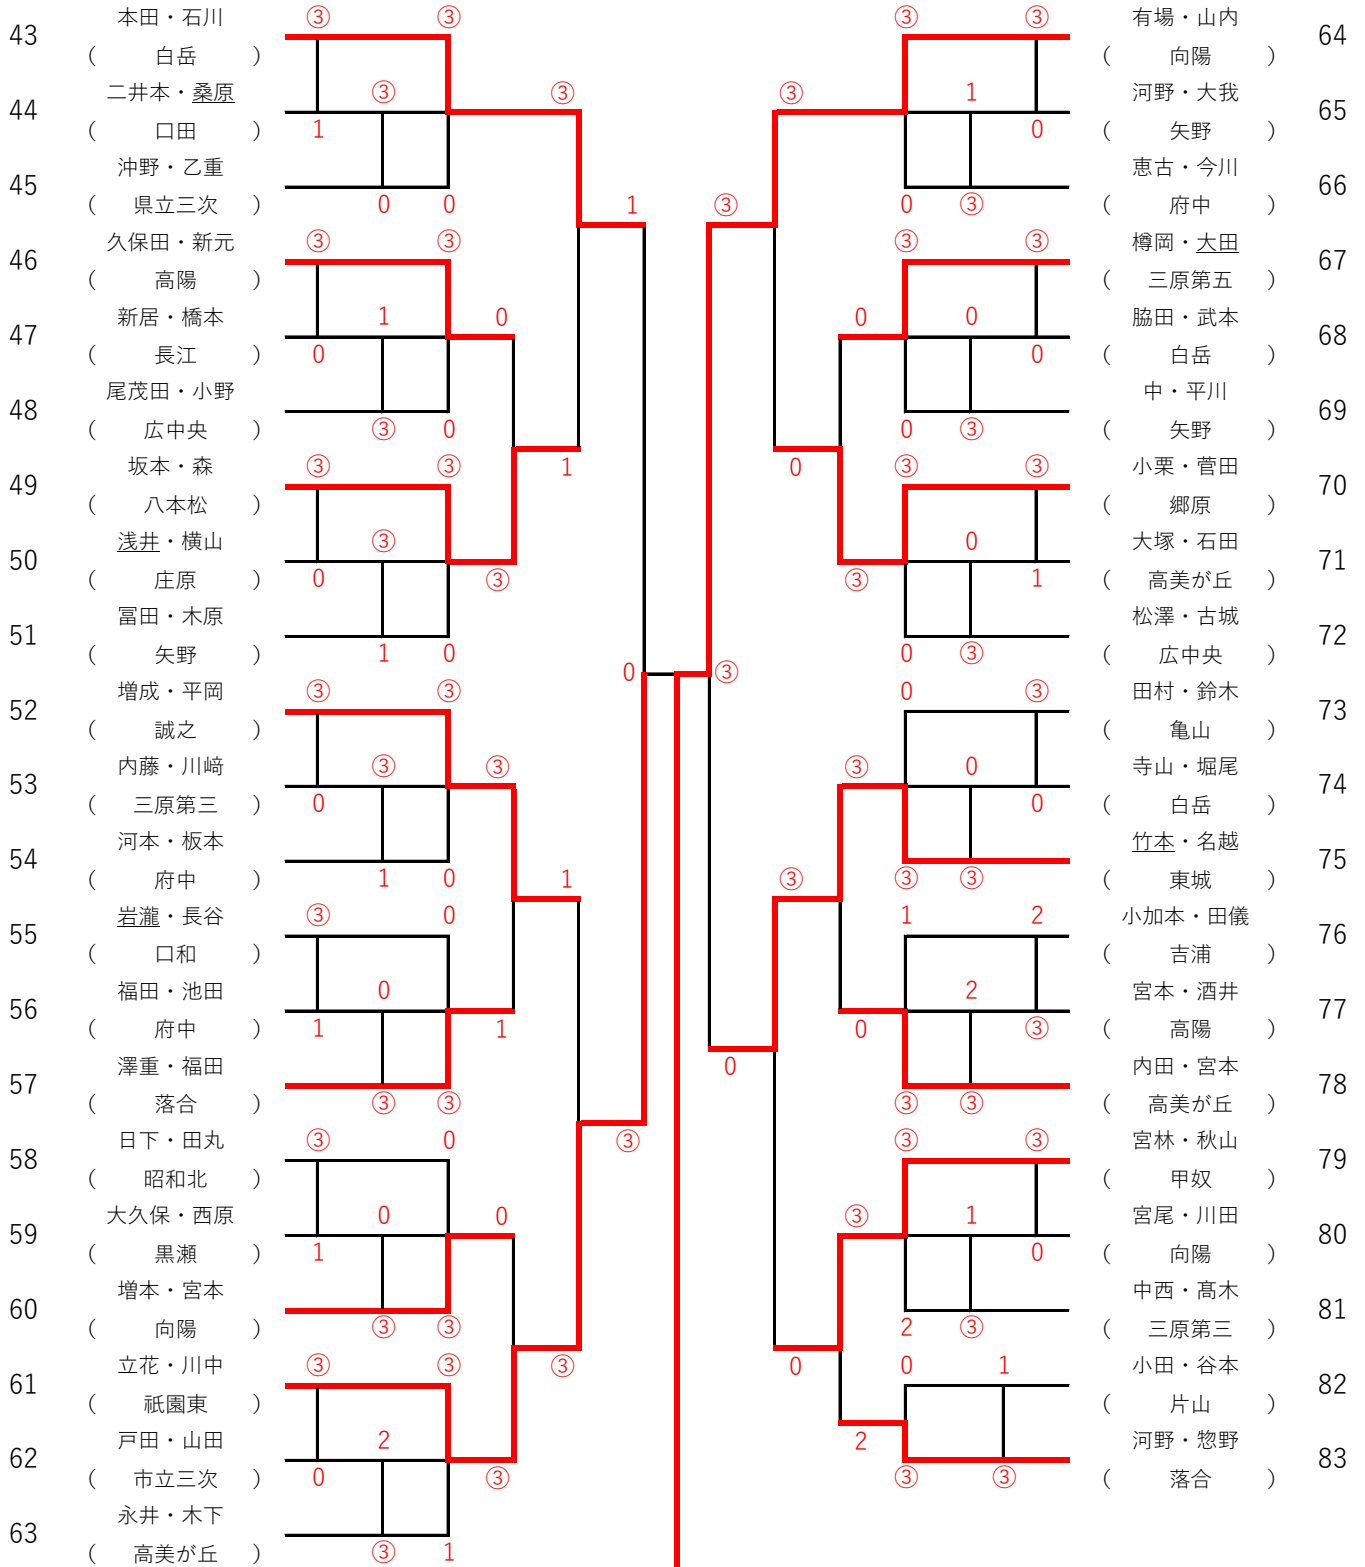

男子1年生の部①

男子1年生の部②

有場・山内
(向陽)

64

男子2年生の部①

男子2年生の部②

女子1年生の部①

女子1年生の部②

女子2年生の部①

女子2年生の部②