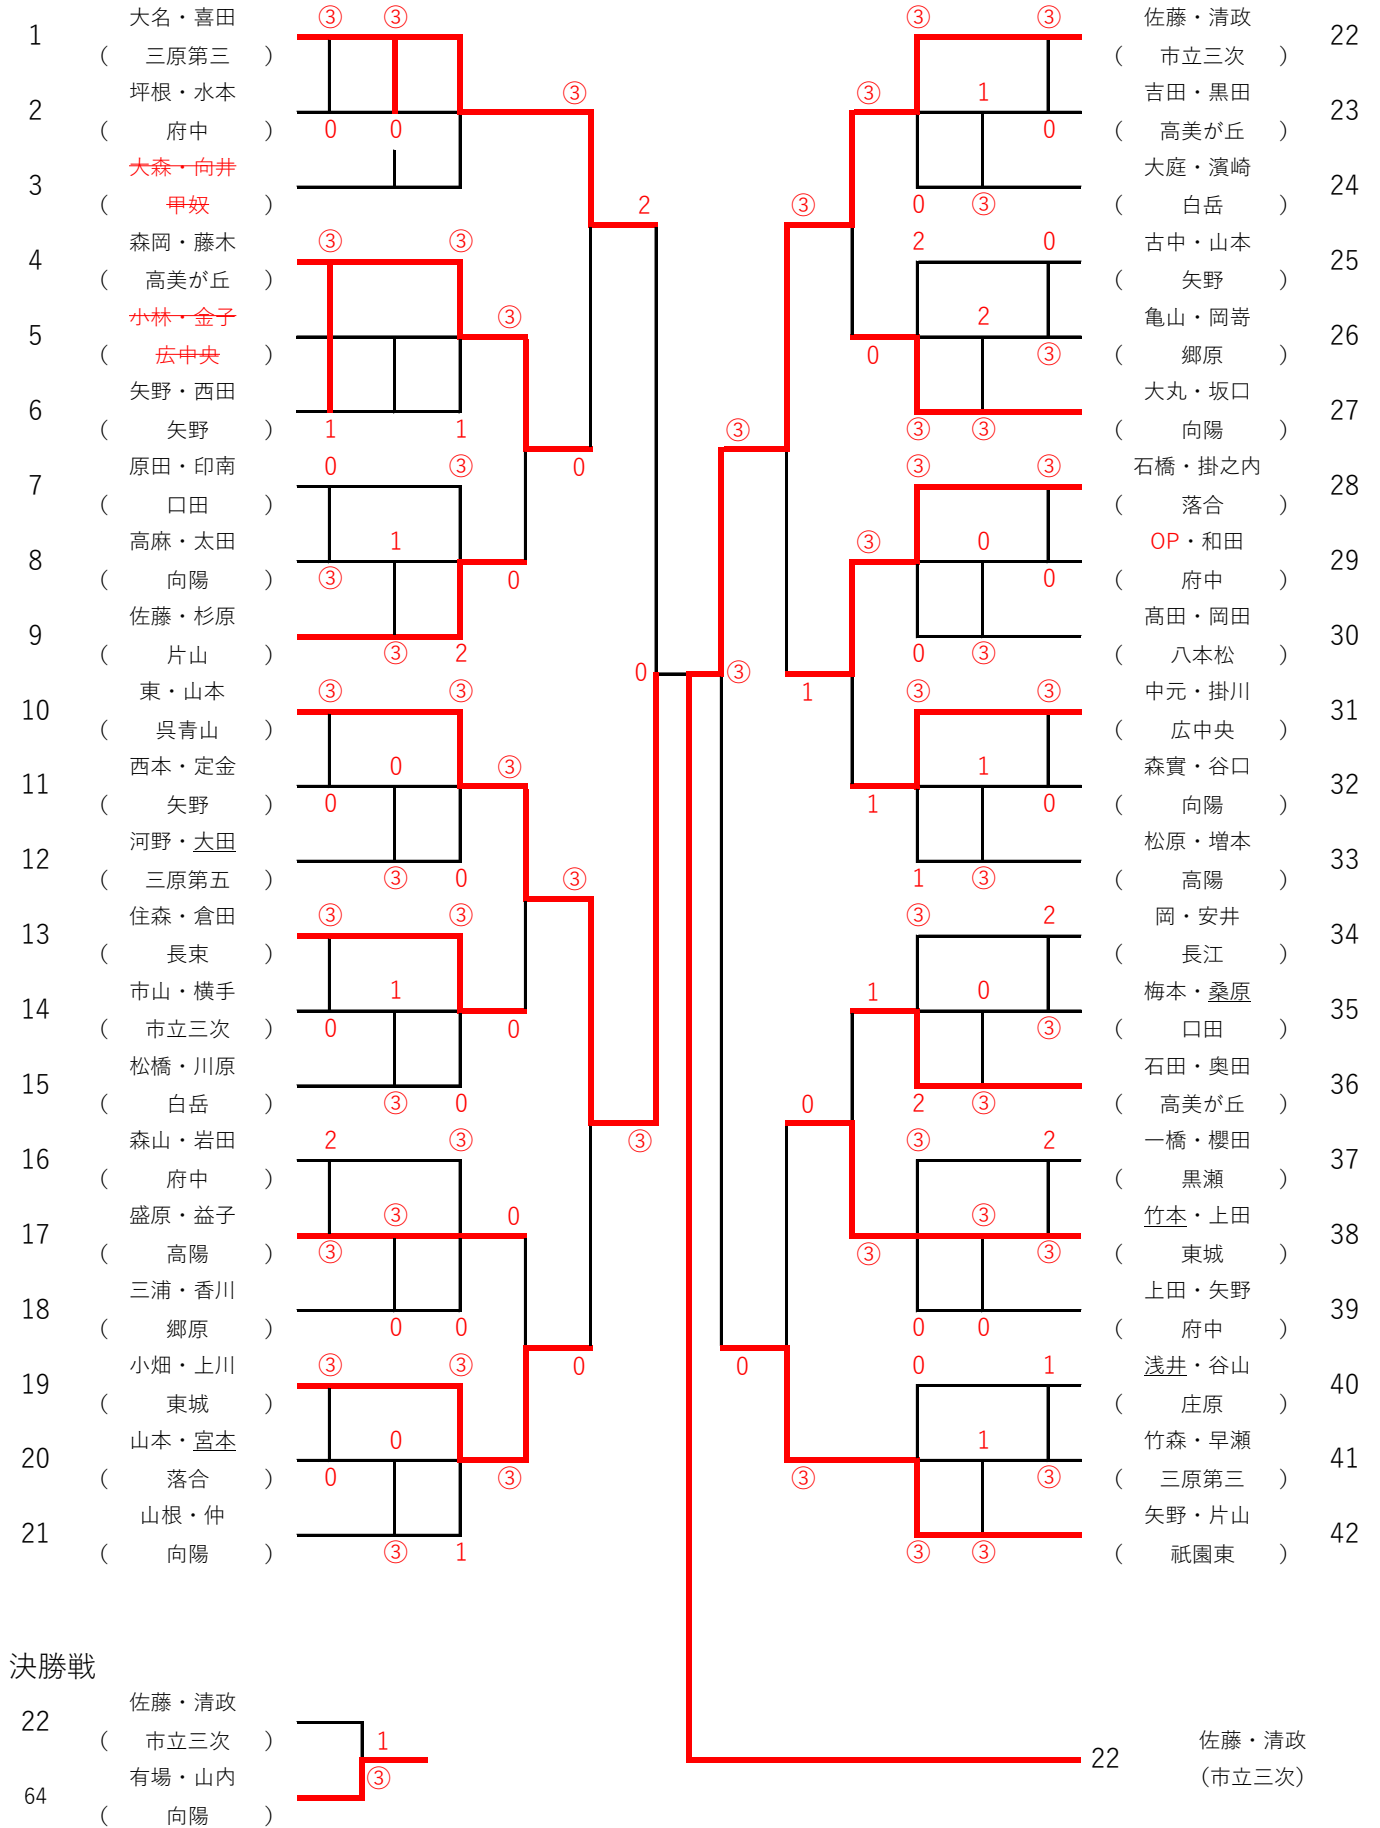

男子1年生の部①

男子1年生の部②

有場・山内
(向陽)

64

男子2年生の部①

男子2年生の部②

女子1年生の部①

女子1年生の部②

女子2年生の部①

女子2年生の部②