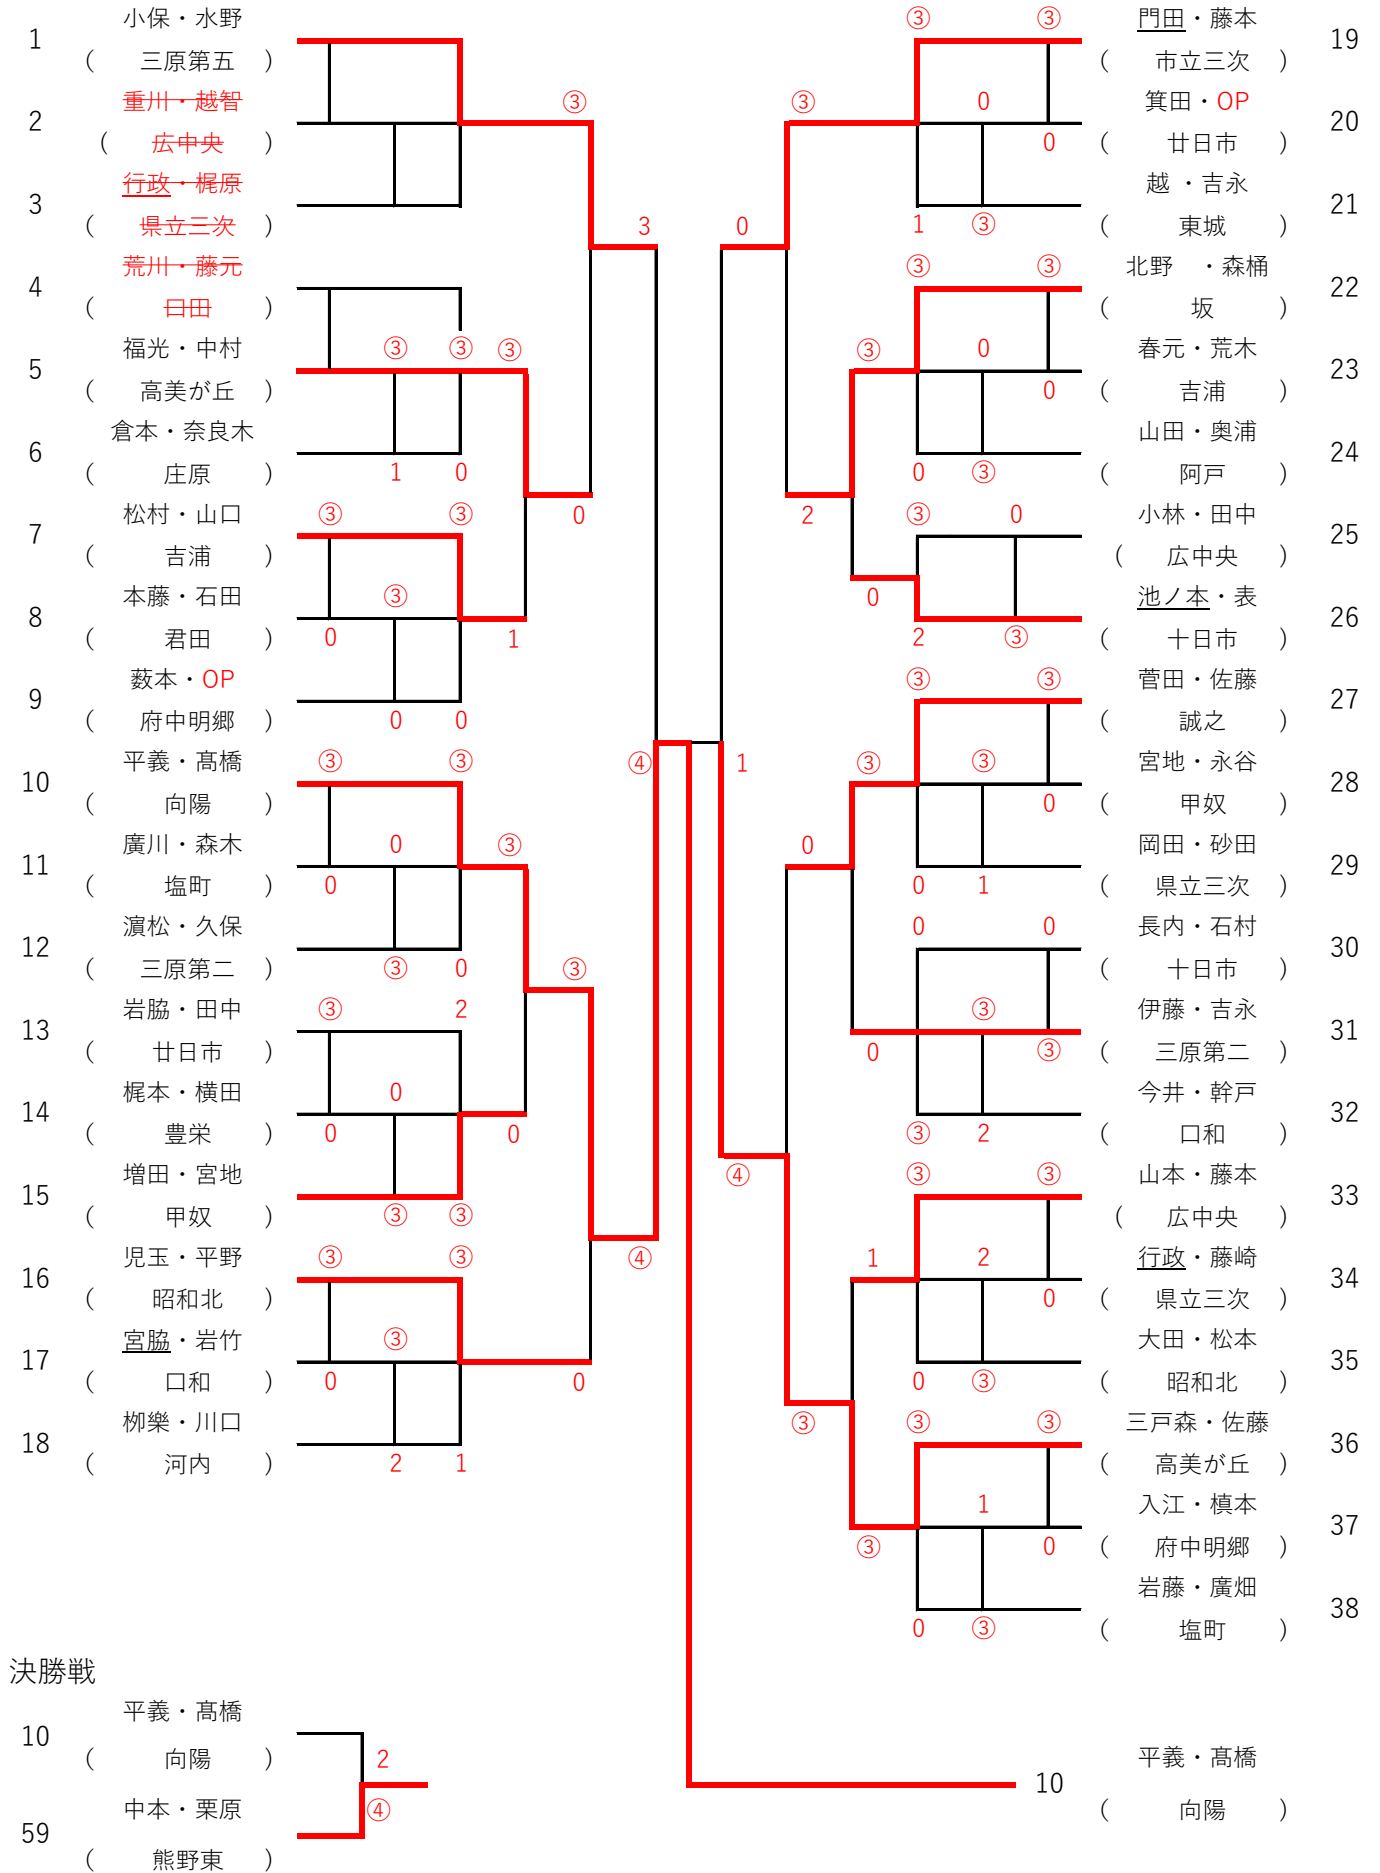

男子1年生の部①

男子1年生の部②

有場・山内
(向陽)

64

男子2年生の部①

男子2年生の部②

女子1年生の部①

女子1年生の部②

女子2年生の部①

女子2年生の部②