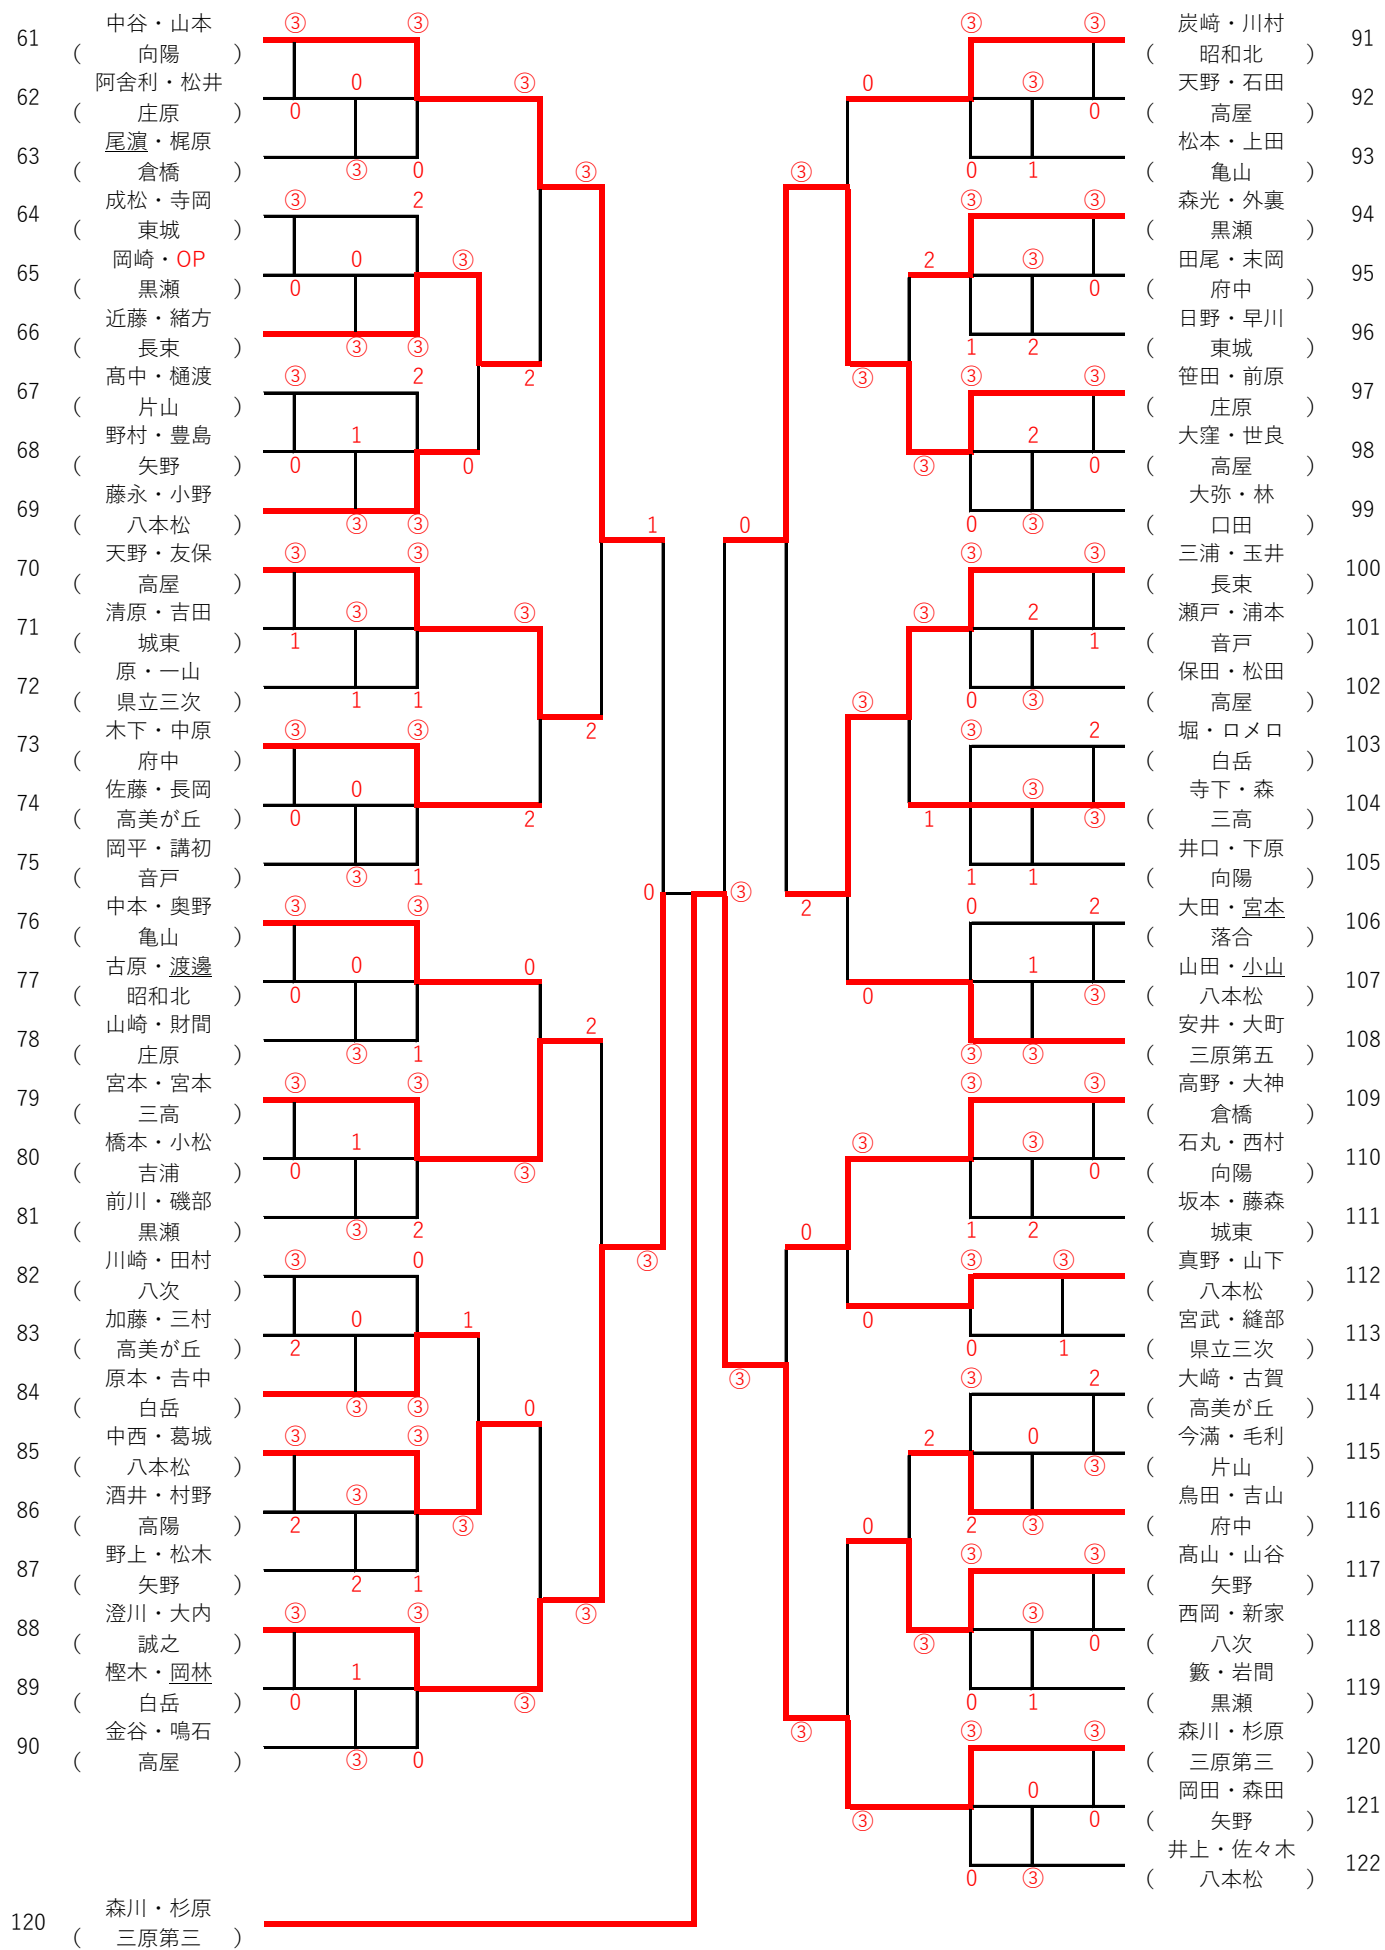

男子1年生の部①

男子1年生の部②

有場・山内
(向陽)

64

男子2年生の部①

男子2年生の部②

女子1年生の部①

女子1年生の部②

女子2年生の部①

女子2年生の部②