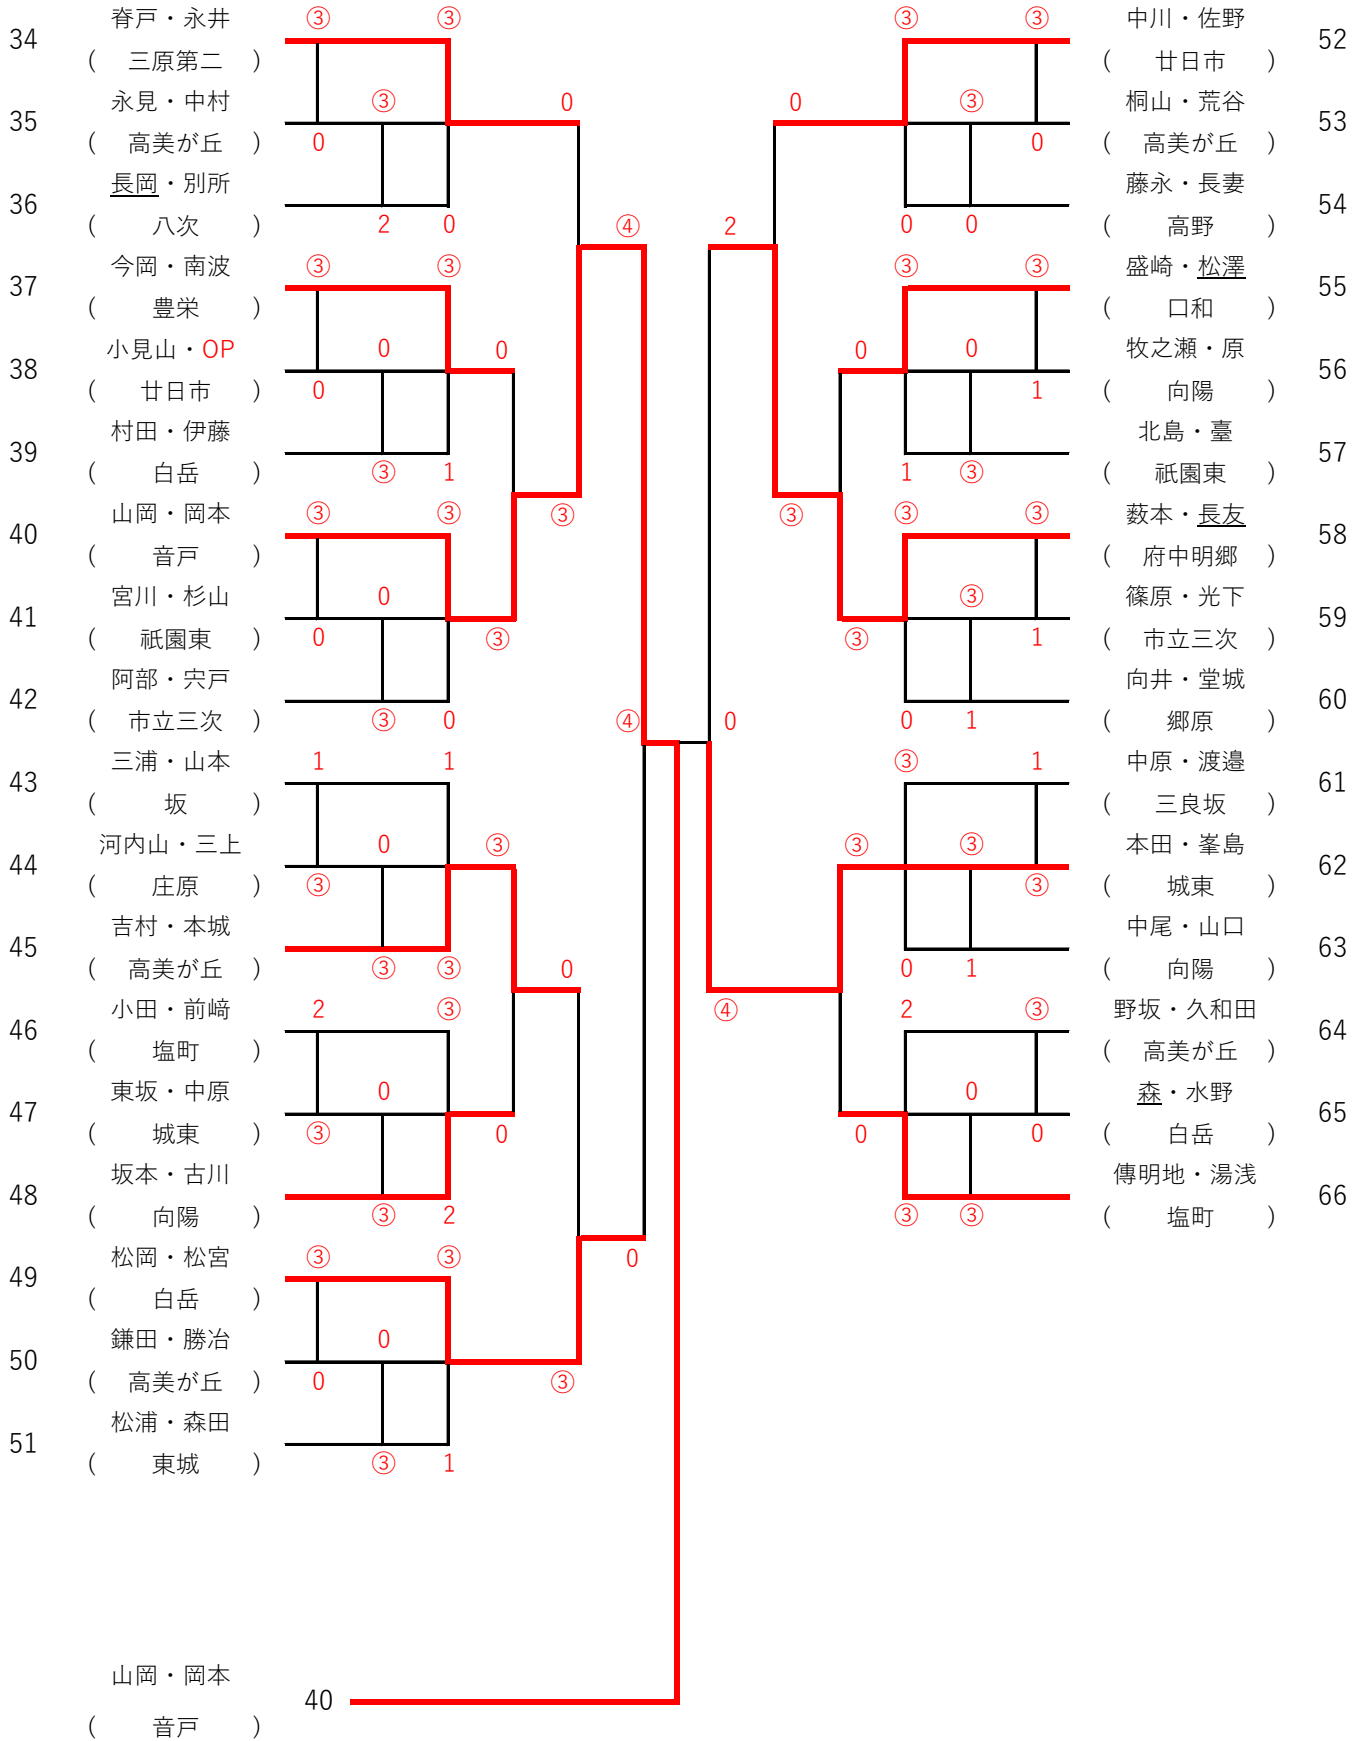

男子1年生の部①

男子1年生の部②

有場・山内
(向陽)

64

男子2年生の部①

男子2年生の部②

女子1年生の部①

女子1年生の部②

女子2年生の部①

女子2年生の部②