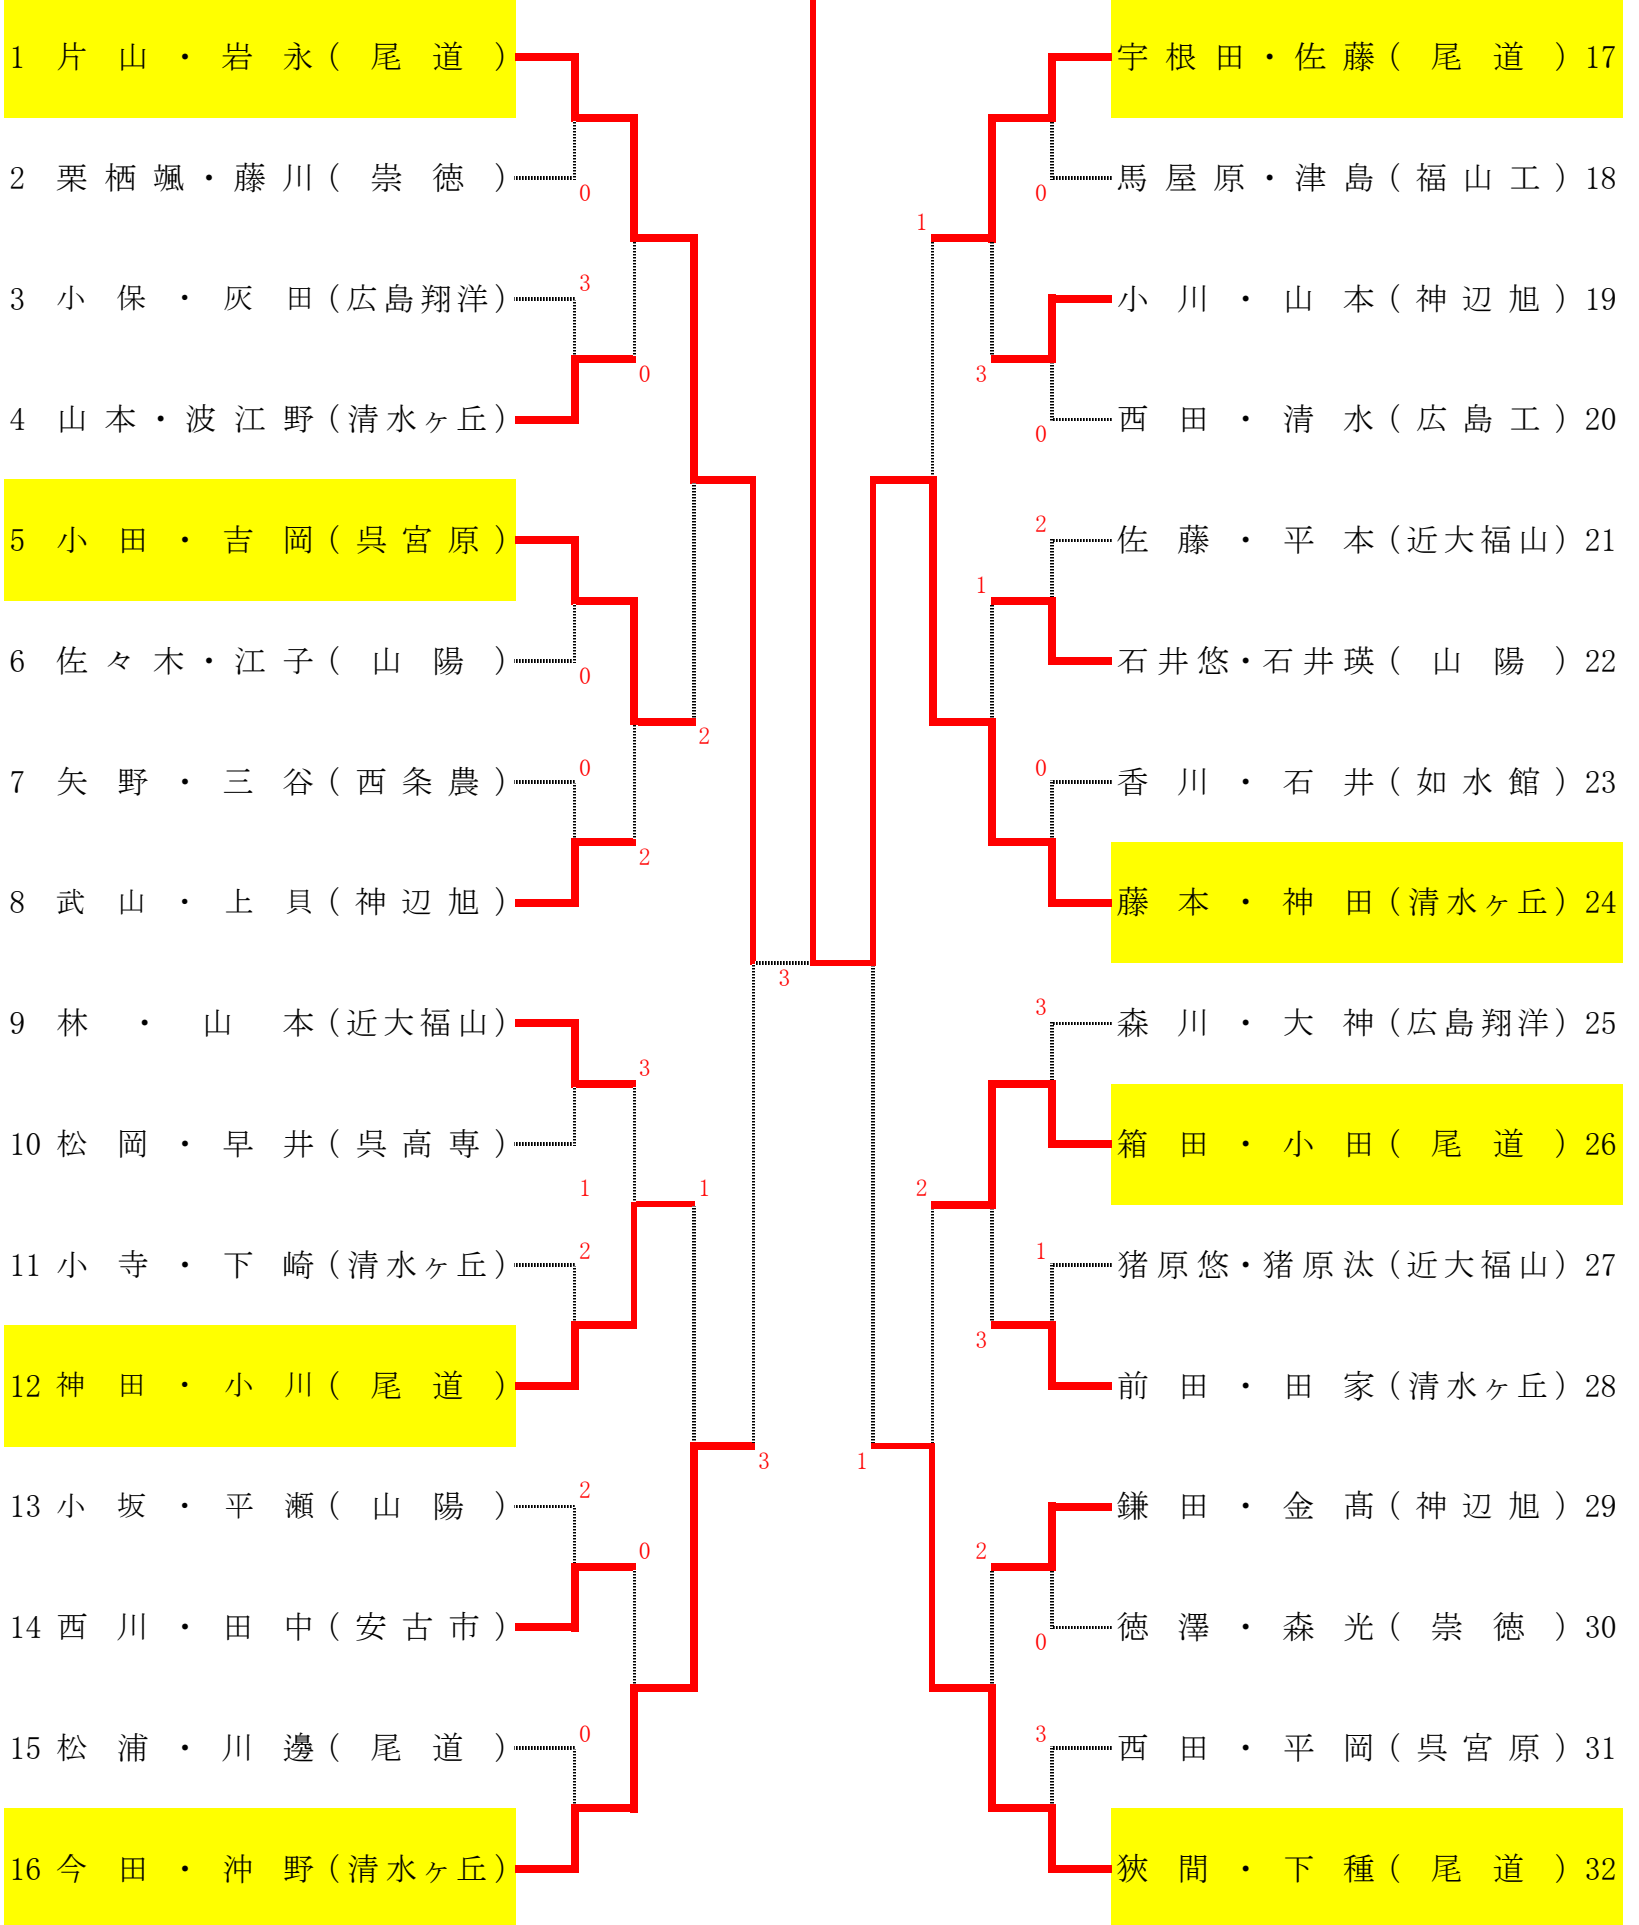

男子の部

[清水ヶ丘]

藤本・神田

女子の部

[広島翔洋]

塚本・前川

令和5年度第62回広島県高等学校ソフトテニスインドア選手権大会 ベスト8
 令和6年1月7日実施 福山通運ローズアリーナ

男子の部 (出場32チーム)

藤本・神田 (清水ヶ丘)

[1]	片山・岩永	(尾道)		宇根田・佐藤	(尾道)	[17]
[5]	小田・吉岡	(呉宮原)		藤本・神田	(清水ヶ丘)	[24]
[12]	神田・小川	(尾道)		箱田・小田	(尾道)	[26]
[16]	今田・沖野	(清水ヶ丘)		狭間・下種	(尾道)	[32]

女子の部 (出場32チーム)

塚本・前川 (広島翔洋)

[1]	塚本・前川	(広島翔洋)		平義・樋原	(比治山)	[20]
[8]	原田・新谷	(広島翔洋)		伊藤・高橋	(加計芸北)	[21]
[9]	高下・平岩	(清水ヶ丘)		斎藤・平川	(広島翔洋)	[27]
[16]	高住・日下部	(広島翔洋)		西村・黒沢	(広島翔洋)	[32]

男子結果

<準々決勝>

[1]	片山・岩永	(尾道)	4	-	2	小田・吉岡	(呉宮原)	[5]
[12]	神田・小川	(尾道)	1	-	4	今田・沖野	(清水ヶ丘)	[16]
[17]	宇根田・佐藤	(尾道)	1	-	4	藤本・神田	(清水ヶ丘)	[24]
[26]	箱田・小田	(尾道)	2	-	4	狭間・下種	(尾道)	[32]

<準決勝>

[1]	片山・岩永	(尾道)	4	-	3	今田・沖野	(清水ヶ丘)	[16]
[24]	藤本・神田	(清水ヶ丘)	4	-	1	狭間・下種	(尾道)	[32]

<決勝>

[1]	片山・岩永	(尾道)	3	-	4	藤本・神田	(清水ヶ丘)	[24]
-----	-------	------	---	---	---	-------	--------	------

女子結果

<準々決勝>

[1]	塚本・前川	(広島翔洋)	4	-	0	原田・新谷	(広島翔洋)	[8]
[9]	高下・平岩	(清水ヶ丘)	0	-	4	高住・日下部	(広島翔洋)	[16]
[20]	平義・樋原	(比治山)	0	-	4	伊藤・高橋	(加計芸北)	[21]
[27]	斎藤・平川	(広島翔洋)	2	-	4	西村・黒沢	(広島翔洋)	[32]