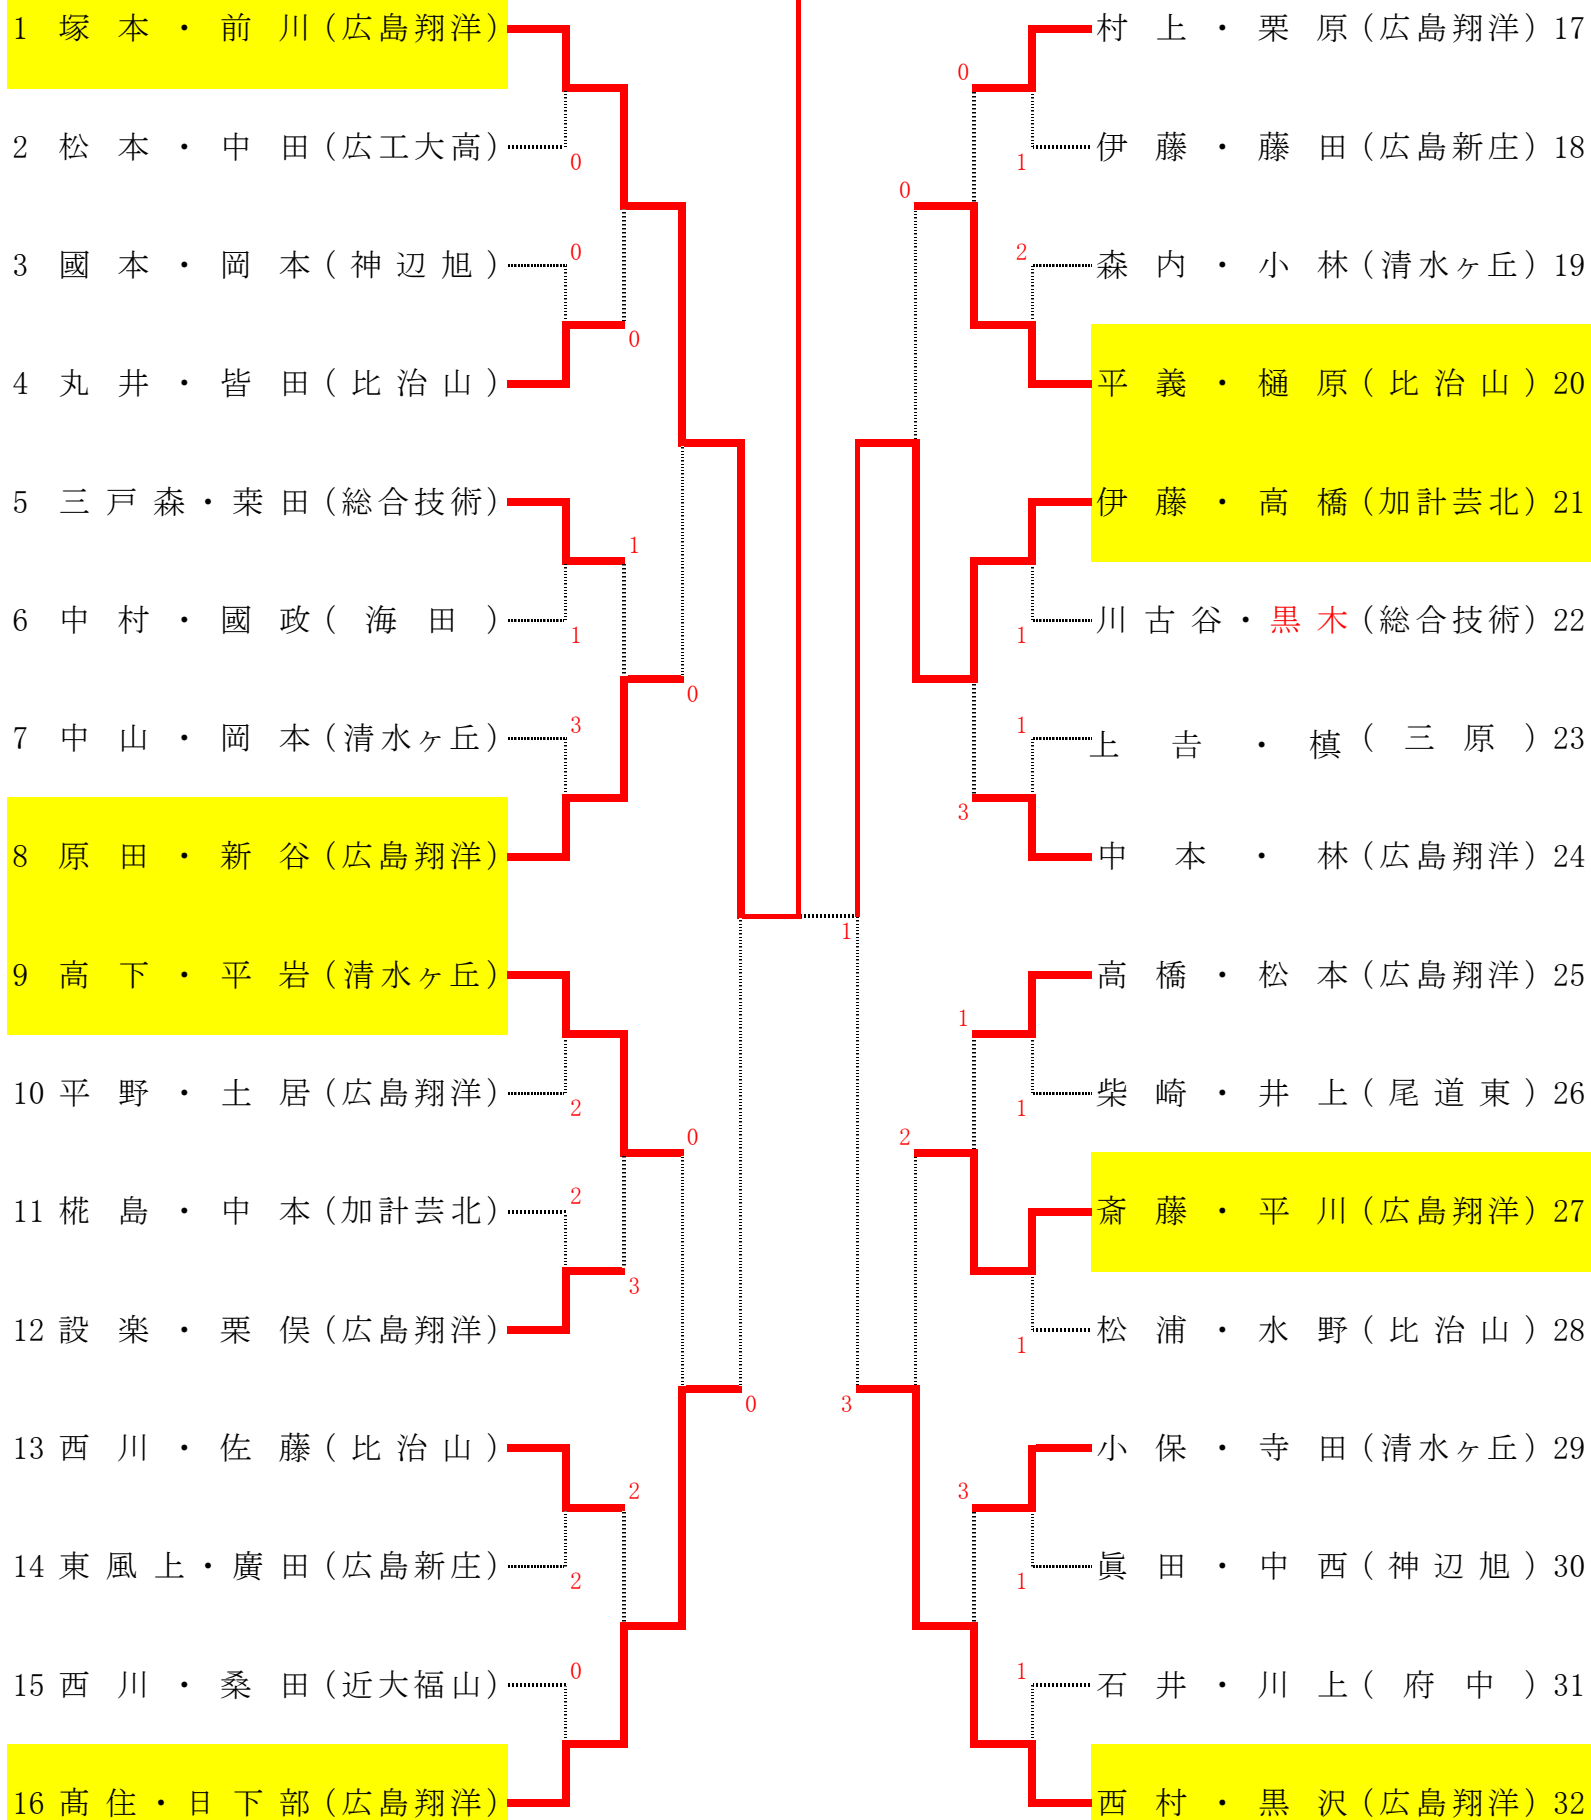

男子の部

[清水ヶ丘]

藤本・神田

女子の部

[広島翔洋]

塚本・前川

令和5年度第62回広島県高等学校ソフトテニスインドア選手権大会 ベスト8
 令和6年1月7日実施 福山通運ローズアリーナ

男子の部 (出場32チーム)

藤本・神田 (清水ヶ丘)

[1]	片山・岩永	(尾道)		宇根田・佐藤	(尾道)	[17]
[5]	小田・吉岡	(呉宮原)		藤本・神田	(清水ヶ丘)	[24]
[12]	神田・小川	(尾道)		箱田・小田	(尾道)	[26]
[16]	今田・沖野	(清水ヶ丘)		狭間・下種	(尾道)	[32]

女子の部 (出場32チーム)

塚本・前川 (広島翔洋)

[1]	塚本・前川	(広島翔洋)		平義・樋原	(比治山)	[20]
[8]	原田・新谷	(広島翔洋)		伊藤・高橋	(加計芸北)	[21]
[9]	高下・平岩	(清水ヶ丘)		斎藤・平川	(広島翔洋)	[27]
[16]	高住・日下部	(広島翔洋)		西村・黒沢	(広島翔洋)	[32]

男子結果

<準々決勝>

[1]	片山・岩永	(尾道)	4	-	2	小田・吉岡	(呉宮原)	[5]
[12]	神田・小川	(尾道)	1	-	4	今田・沖野	(清水ヶ丘)	[16]
[17]	宇根田・佐藤	(尾道)	1	-	4	藤本・神田	(清水ヶ丘)	[24]
[26]	箱田・小田	(尾道)	2	-	4	狭間・下種	(尾道)	[32]

<準決勝>

[1]	片山・岩永	(尾道)	4	-	3	今田・沖野	(清水ヶ丘)	[16]
[24]	藤本・神田	(清水ヶ丘)	4	-	1	狭間・下種	(尾道)	[32]

<決勝>

[1]	片山・岩永	(尾道)	3	-	4	藤本・神田	(清水ヶ丘)	[24]
-----	-------	------	---	---	---	-------	--------	------

女子結果

<準々決勝>

[1]	塚本・前川	(広島翔洋)	4	-	0	原田・新谷	(広島翔洋)	[8]
[9]	高下・平岩	(清水ヶ丘)	0	-	4	高住・日下部	(広島翔洋)	[16]
[20]	平義・樋原	(比治山)	0	-	4	伊藤・高橋	(加計芸北)	[21]
[27]	斎藤・平川	(広島翔洋)	2	-	4	西村・黒沢	(広島翔洋)	[32]