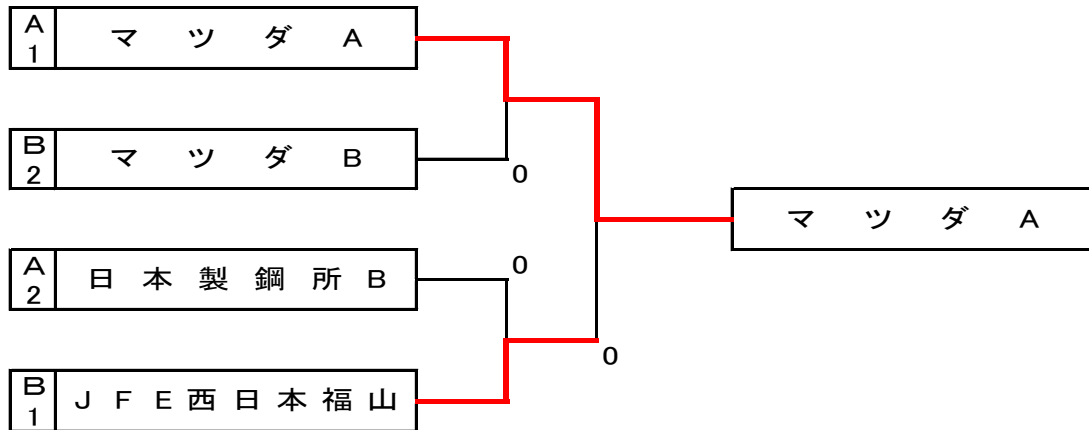

決勝トーナメント

3位決定戦

男子代表

1位 マツダA

2位 JFE西日本福山

3位 マツダB

女子代表

1位 東洋観光