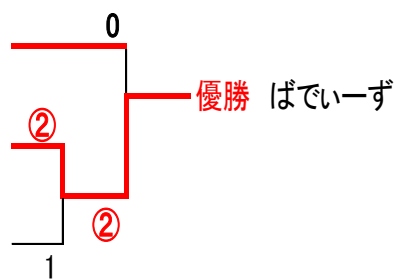

【 1部 予選リーグ 】

1部 Aブロック		1	2	3	4	勝率	得失G	順位
1	呉 ぜ ん り ん 会 A グ ー チ ョ キ パ ー	***	1	0	②			3
2	五 日 市 ク ラ ブ ア ク ロ ス 広 島	②	***	1	③			2
3	が ん ば ろ う 会	③	②	***	③			1
4	フ リ ー ド	1	0	0	***			4

1部 Bブロック		5	6	7	勝率	得失G	順位
5	呉 ク リ ン ク ラ ブ A	***	③	0			2
6	広 島 土 曜 ク ラ ブ A	0	***	0			3
7	ば で い ー ず	③	③	***			1

1部 Cブロック		8	9	10	勝率	得失G	順位
8	原 ク ラ ブ 己 斐 上 ク ラ ブ ・ 府 中 ク ラ ブ	***	③	②			1
9	ひ ま わ り ク ラ ブ	0	***	1			3
10	廿 日 市 ク ラ ブ A あ や め	1	②	***			2

【1部 決勝トーナメント】

表彰:1・2・3位

A1位 がんばろう会

B1位 ばでいーず

C1位 原クラブ  
己斐上クラブ・府中クラブ

【 2部 予選リーグ 】