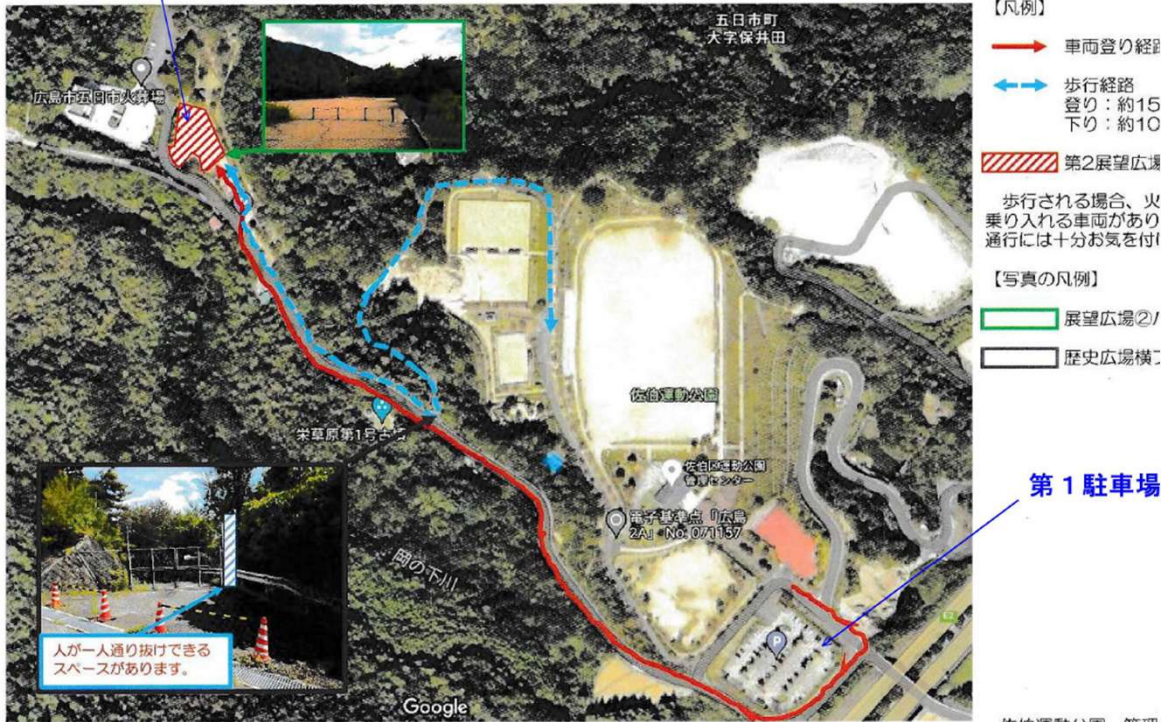

第2駐車場

佐伯運動公園 第2展望広場駐車場 案内図

第2展望広場駐車場は通常バリアカーが施設されています。
ご利用の際は、管理事務所で南京錠の鍵を貸し出し致しますので、ご希望の方は管理事務所までお越しください。

(※ご注意：佐伯総合スポーツ公園（廿日市津田）では有りません。お間違え無いように)

佐伯運動公園 駐車場 配置図

第1駐車場

駐停車・乗降、荷物の積み下ろしの禁止区域です。
(乗降、荷物の積み下ろしは、駐車場でお願いします)

※ 思いやり駐車区画のため、該当車両以外は使用しないこと。

No.86~No.176は大会等での使用は行わないこと。(一般利用者が利用するため)

大会等で使用する場合は(No.1~No.85番までの)範囲で必要最小限度とすること。

但し、専用利用ではありません。大会関係者以外の利用者を排除しないでください。
駐車台数が超過する場合、第2展望台(火葬場横)のバリアカーの鍵を貸し出しますので必要な方は、管理事務所へお問い合わせください。

← 駐車場は一方通行です。矢印にそって通行してください。