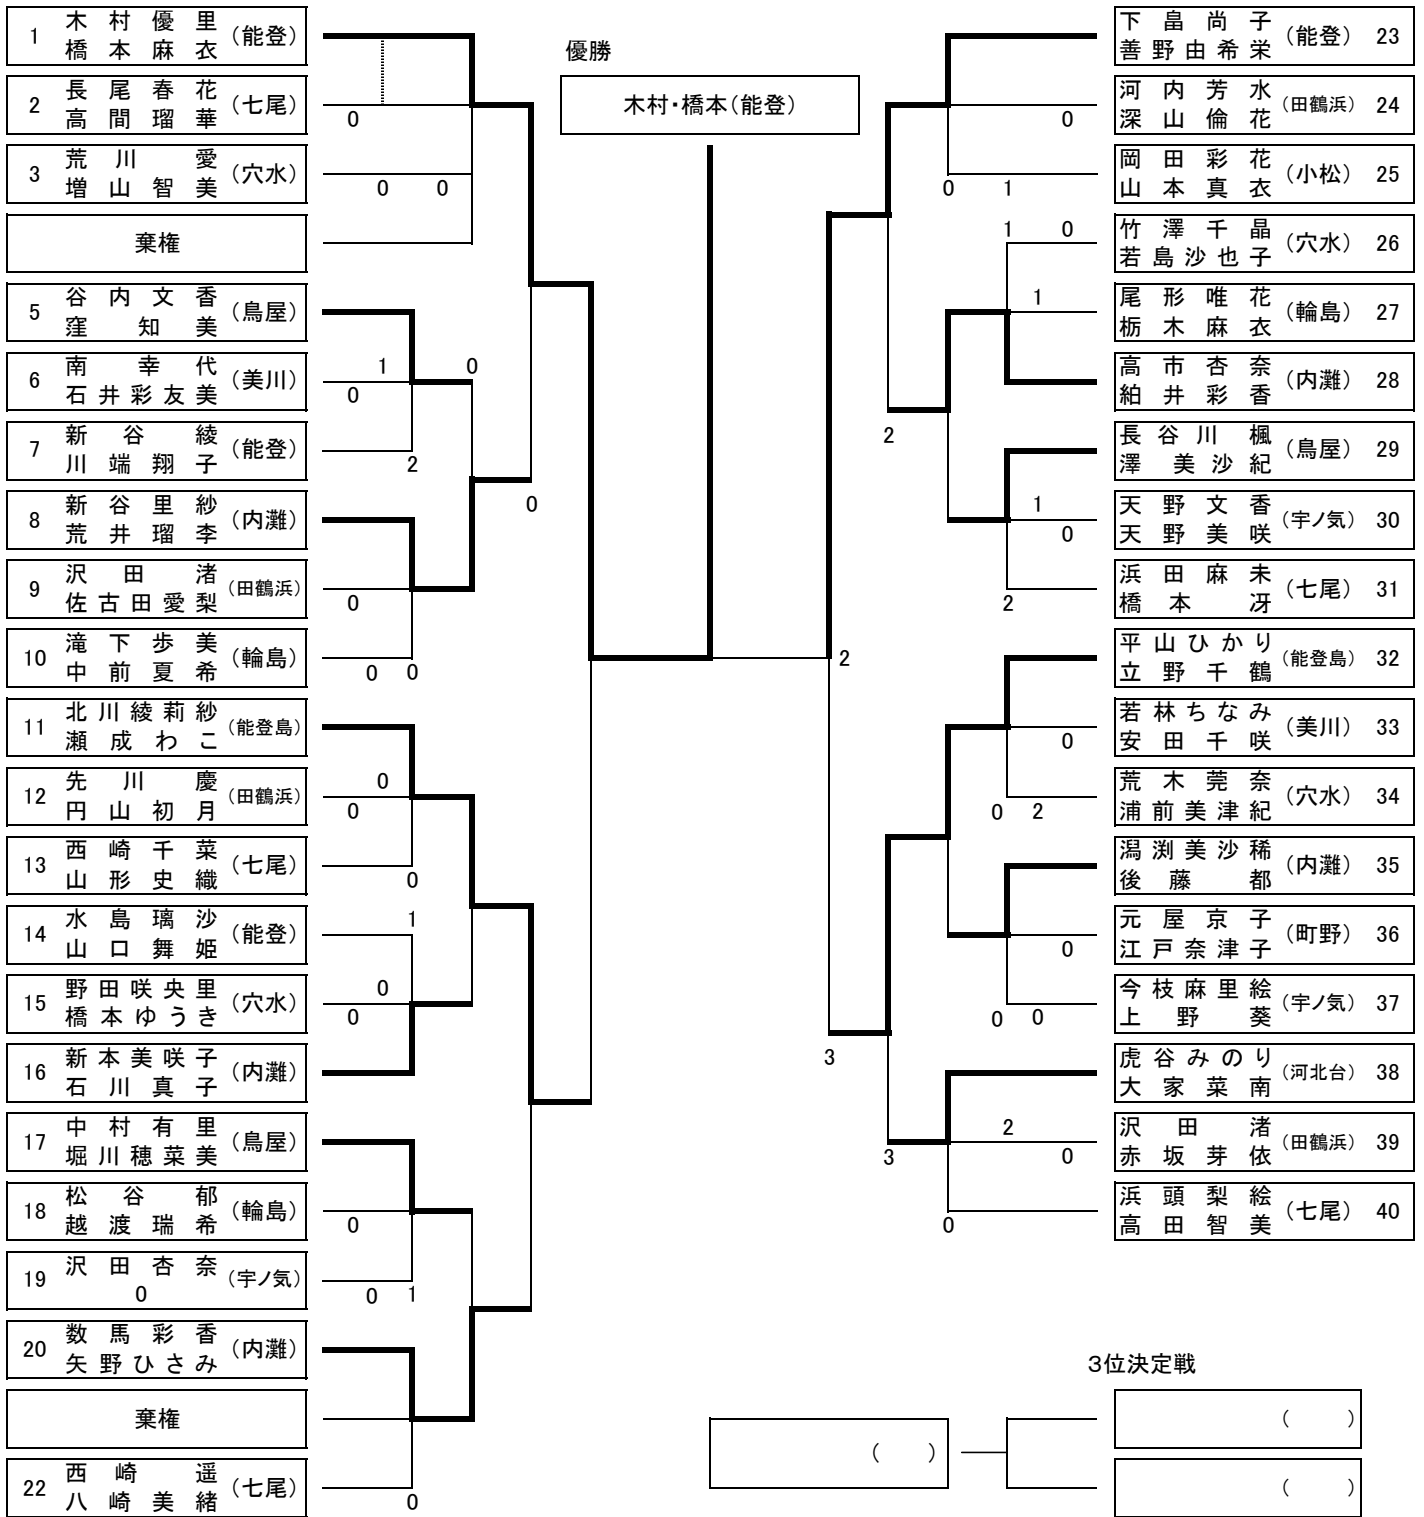

女子6年生の部

成績

優勝 木村優里 ・ 橋本麻衣 組 (能登)

準優勝 下島尚子 ・ 善野由希栄 組 (能登)

第3位 平山ひかり ・ 立野千鶴 組 (能登島)

第3位 北川綾莉紗 ・ 瀨成わこ 組 (能登島)