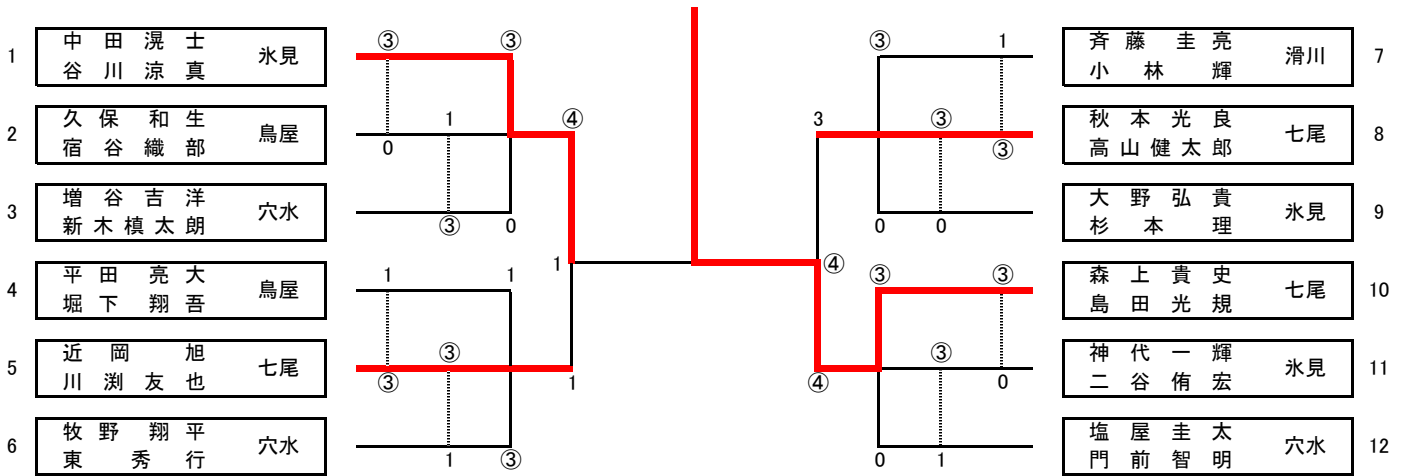

1部男子の部

・1部男子
 優勝 森上貴史・島田光規(七尾) 組 2位 中田滉士・谷川涼真(氷見) 組
 3位 近岡旭・川瀨友也(七尾) 組 3位 秋本光良・高山健太郎(七尾) 組

1部女子の部

・1部女子
 優勝 松下絆奈・竿漕万葉(能登島) 組 2位 中村有里・谷内文香(鳥屋) 組
 3位 坂下莉緒・坂下莉紗(鳥屋) 組 3位 梅木杏菜・中門玲那(輪島) 組

2 部

1	木村 琴音 宝 法花堂 梨央	③ ③ ③	③ ③	川端 義人 七尾 室屋 穂高	17
2	竹谷 彰吾 滑川 奥村 一揮	1 ③ ③ ③	③ ③	秋本 きらら 能登島 北川 萌佳	18
3	松岡 真也 穴水 中島 圭月	0 0 0	0 1	前田 晃志 滑川 中村 恭介	19
4	澤田 翔太 能登島 狩山 壮太	③ 1 0	③ 1	小山 穂乃香 輪島 田上 朱里	20
5	杉岡 垂紀 田鶴浜 松尾 琴恵	0 0	0 ③ ③	南谷 理緒 宝 中村 志野	21
6	森本 輝 水見 中尾 拓海	③ ③	0 0	島田 吉哉 穴水 西 願歩	22
7	大澤 莉奈 鳥屋 神保 奈生子	0 ③	③ ③	西田 和志 能登島 竿漕 大夢	23
8	新谷 将利 穴水 奥田 朱里人	0 2	③ ③ ③	竹谷 彰吾 滑川 船木 拓麻	24
9	寺尾 和真 七尾 西野 雄大	③ ③	0 0 0	滝下 歩美 輪島 中島 栞	25
10	高木 愛莉 能登島 狩山 純菜	2 ③	③ ③	谷内 仁実 鳥屋 今井 莉央	26
11	竹谷 和樹 滑川 斉藤 修也	③ 2	1 ③ ③	佐藤 良樹 穴水 田谷 拓己	27
12	井戸田 董 輪島 古今 吏美	1 ③	0 ③	木下 真緒 七尾 八崎 茜	28
13	片原 百合絵 宝 森川 知美	2 ③	③ ③	禅野 泰光 水見 川本 侑弥	29
14	石過 真由 鳥屋 吉田 汐里	③ ③	③ 0 ③	岡野 美幸 田鶴浜 井上 沙羅	30
15	永江 果奈子 田鶴浜 佐々木 歩美	0 1 ③	0 ③	大乘 香 宝 池本 真歩	31
16	松平 結花 七尾 中村 有里	③ 1			