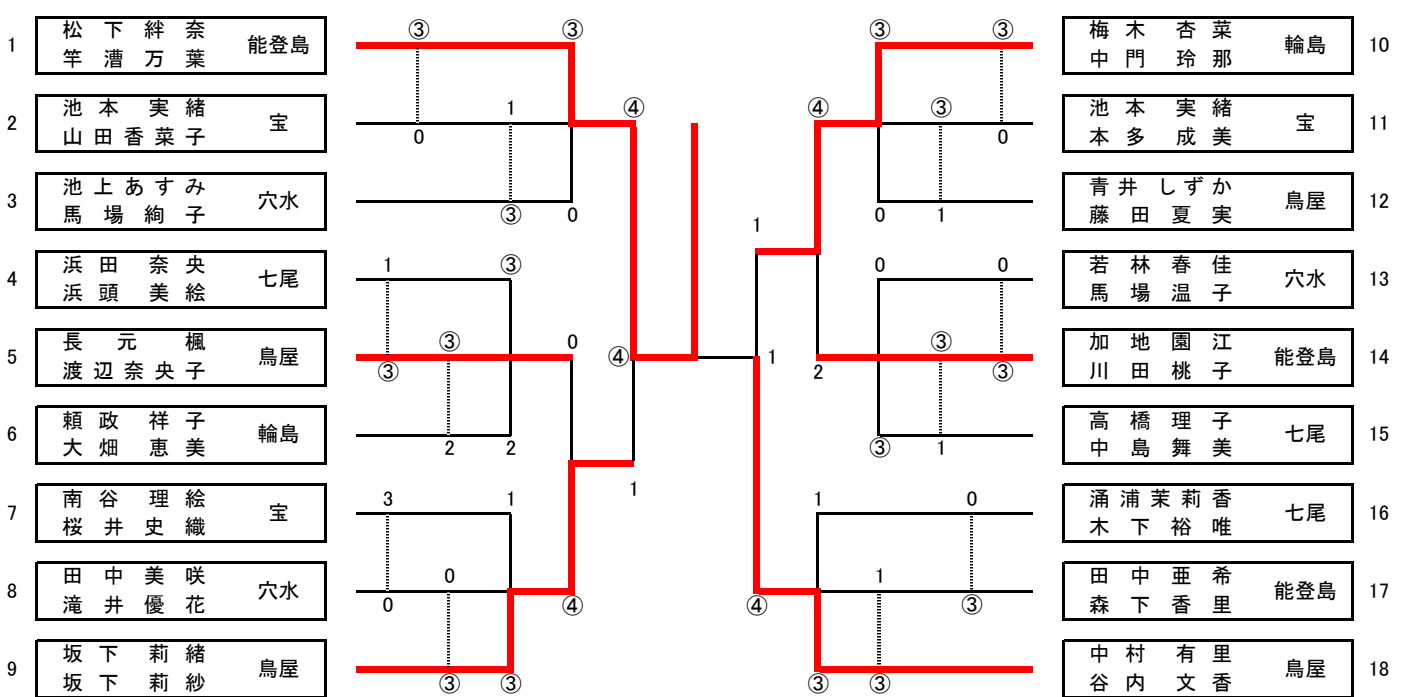

1部男子の部

・1部男子
 優勝 森上貴史・島田光規(七尾) 組 2位 中田滉士・谷川涼真(氷見) 組
 3位 近岡旭・川瀨友也(七尾) 組 3位 秋本光良・高山健太郎(七尾) 組

1部女子の部

・1部女子
 優勝 松下絆奈・竿漕万葉(能登島) 組 2位 中村有里・谷内文香(鳥屋) 組
 3位 坂下莉緒・坂下莉紗(鳥屋) 組 3位 梅木杏菜・中門玲那(輪島) 組

2 部

1	木村 琴音 宝 法花堂 梨央	③ ③ ③	③ ③	川端 義人 七尾 室屋 穂高	17
2	竹谷 彰吾 滑川 奥村 一揮	1 ③ ③ ③	③ ③	秋本 きらら 能登島 北川 萌佳	18
3	松岡 真也 穴水 中島 圭月	0 0 0	0 1	前田 晃志 滑川 中村 恭介	19
4	澤田 翔太 能登島 狩山 壮太	③ 1 0	③ 1	小山 穂乃香 輪島 田上 朱里	20
5	杉岡 垂紀 田鶴浜 松尾 琴恵	0 0	0 ③ ③	南谷 理緒 宝 中村 志野	21
6	森本 輝 水見 中尾 拓海	③ ③	0 0	島田 吉哉 穴水 西 願歩	22
7	大澤 莉奈 鳥屋 神保 奈生子	0 ③	③ ③	西田 和志 能登島 竿漕 大夢	23
8	新谷 将利 穴水 奥田 朱里人	0 2	③ ③ ③	竹谷 彰吾 滑川 船木 拓麻	24
9	寺尾 和真 七尾 西野 雄大	③ ③	0 0 0	滝下 歩美 輪島 中島 栞	25
10	高木 愛莉 能登島 狩山 純菜	2 ③	③ ③	谷内 仁実 鳥屋 今井 莉央	26
11	竹谷 和樹 滑川 斉藤 修也	③ 2	1 ③ ③	佐藤 良樹 穴水 田谷 拓己	27
12	井戸田 董 輪島 古今 吏美	1 ③	0 ③	木下 真緒 七尾 八崎 茜	28
13	片原 百合絵 宝 森川 知美	2 ③	③ ③	禅野 泰光 水見 川本 侑弥	29
14	石過 真由 鳥屋 吉田 汐里	③ ③	③ 0 ③	岡野 美幸 田鶴浜 井上 沙羅	30
15	永江 果奈子 田鶴浜 佐々木 歩美	0 1 ③	0 ③	大乘 香 宝 池本 真歩	31
16	松平 結花 七尾 中村 有里	③ 1			

・2部

優勝 川端義人・室屋穂高(七尾) 組 2位 石過真由・吉田汐里(鳥屋) 組

3位 木村琴音・法花堂梨央(宝) 組 3位 禅野泰光・川本侑弥(水見) 組

3 部

1	関一軒大貴 林勇氣	七尾			1	②	西口祥加 鍋島明寿美	宝	17
2	政木沙羅 佐古田百香	田鶴浜	0 0		③	0	山元美奈 関軒大貴	七尾	18
3	船木楓 金谷まどか	能登島	②	1	0	②	岩本千咲 中村はな	穴水	19
4	上井未紗 松原希歩	宝	0	2	0	0	佐古田百香 松木碧水	田鶴浜	20
5	横山智裕 左藤寛子	能登島	②	②	0	0	出村宇宙 端山都頼	能登島	21
6	澤間元弥 大澤和馬	鳥屋	1	1	②	②	山崖日向子 栃木麻希	輪島	22
7	馬渡裕弥 蔭田充基	穴水	②	0	②	②	川田一稀 秋本ひかる	能登島	23
8	佐古田莉望 西野あかね	田鶴浜	1	0	③	②	田川愛華 小澤文乃	宝	24
9	加藤愛葉 左藤千華	能登島	②	③	③	0	西願圭 松崎拓実	穴水	25
10	表理子 松原真結	宝	②	②	0	2	石過和貴 清酒凧沙	鳥屋	26
11	石過和貴 澤間広大	鳥屋	0	②	2	0	佐古田莉望 吉村かな	田鶴浜	27
12	河合奈々 福島わかな	七尾	②	③	②	②	手塚暖実 滝田結菜	七尾	28
13	山本美夢 舞谷遥	穴水	1	0	③		岩本千咲 水谷優月	穴水	29
14	小山彩里緒 滝下麻奈美	輪島	②	②	0	0	松平実結 桶成美結	七尾	30
15	山田有沙 水野凌果	田鶴浜	0	0	0	②	栃木一宏 山崖海	輪島	31
16	守山沙菜 吉田志保	能登島	②	0	②	1	田口善章 出村宇宙	能登島	32