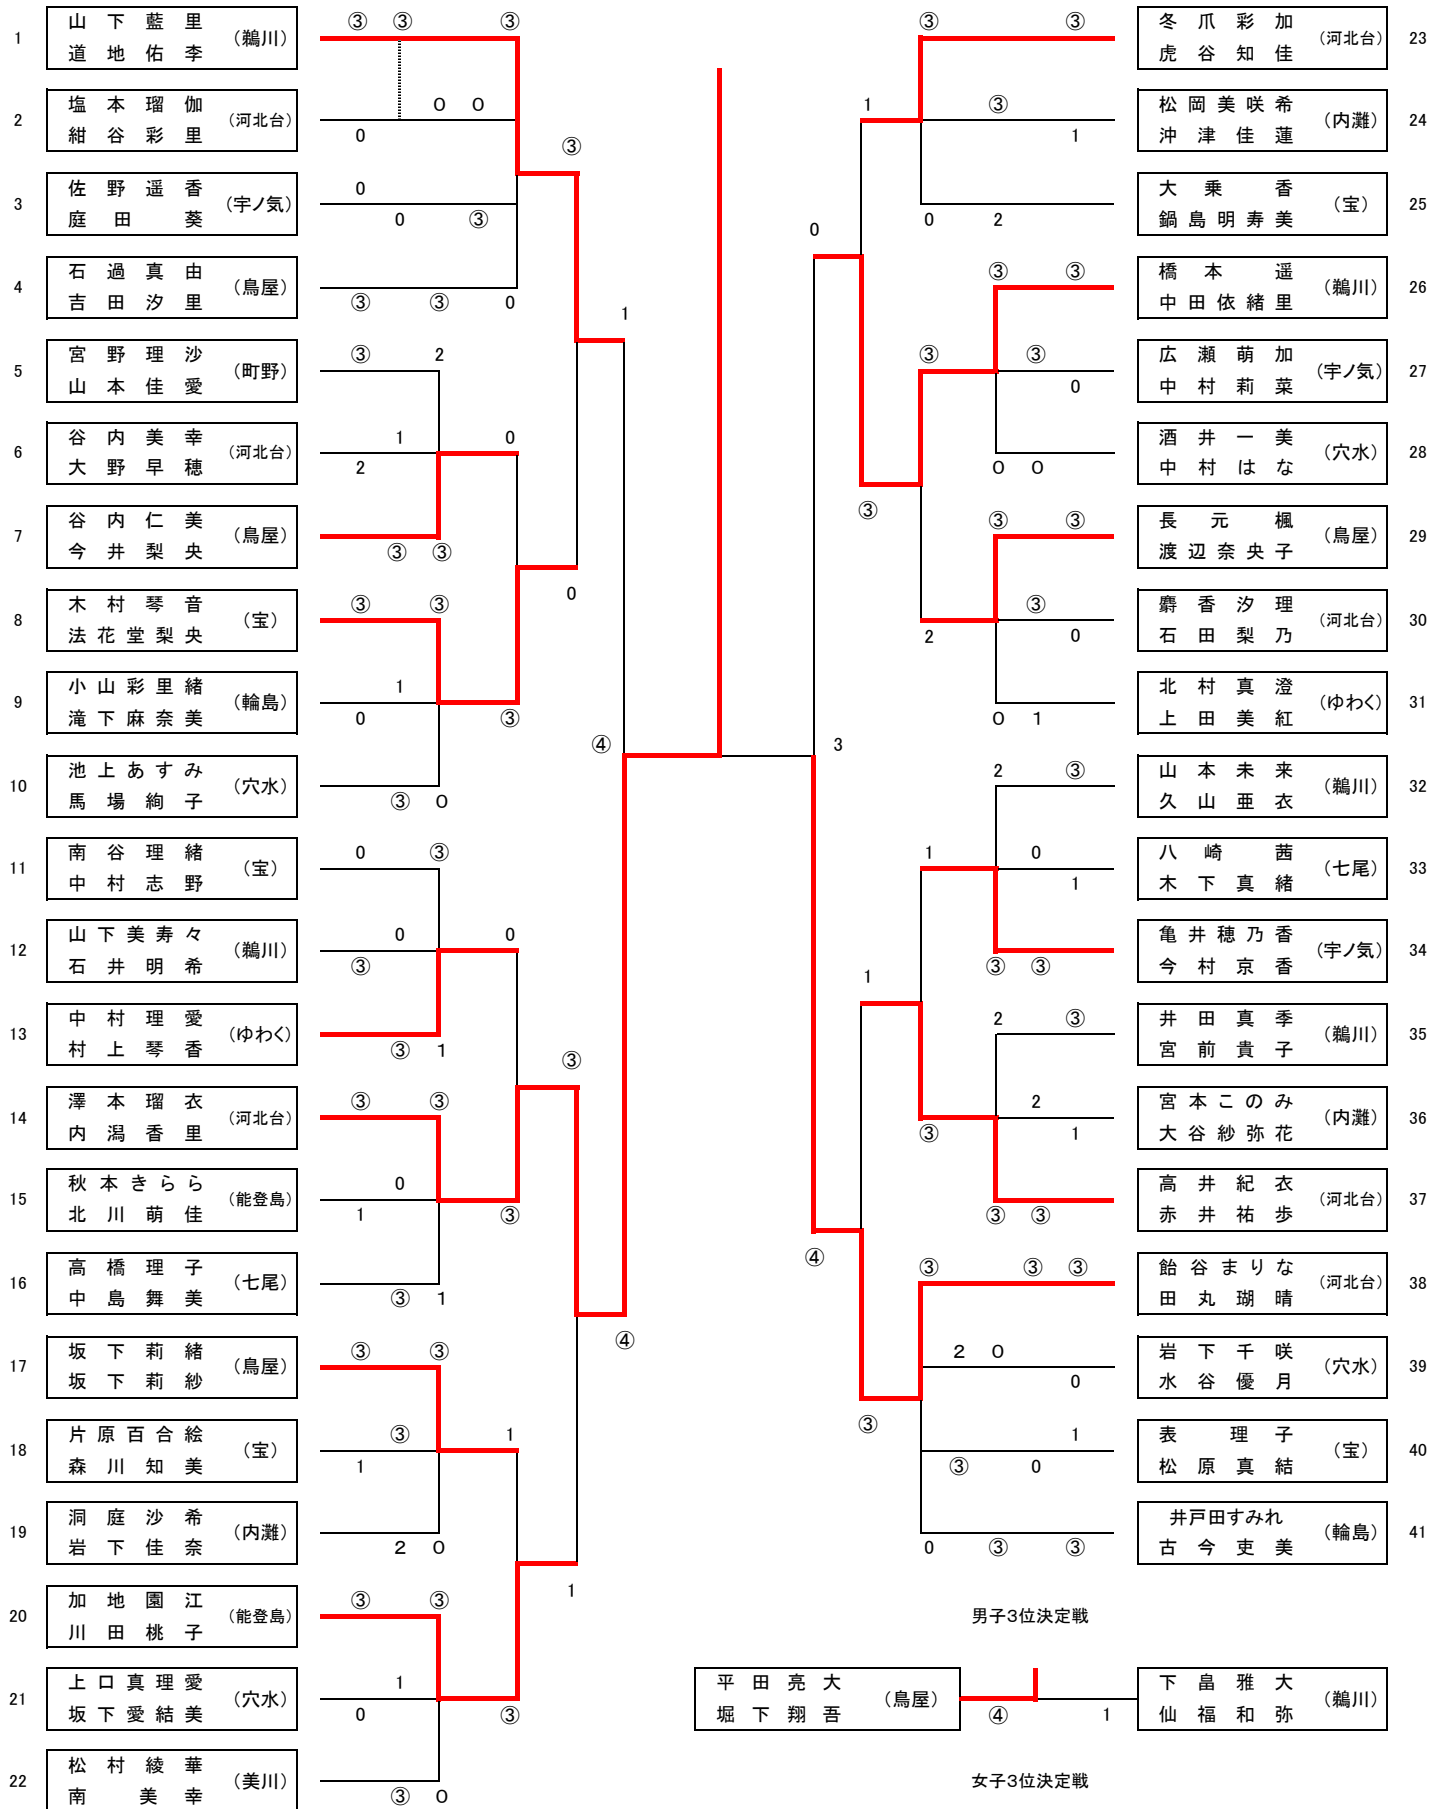

女子の部

男子3位決定戦

平田亮大 (鳥屋) ④ 1 下畠雅大 (鶴川)

堀下翔吾 (鳥屋) ④ 1 仙福和弥 (鶴川)

女子3位決定戦

山下藍里 (鶴川) 2 ④ 橋本遥 (鶴川)

道地佑李 (鶴川) 2 ④ 中田依緒里 (鶴川)