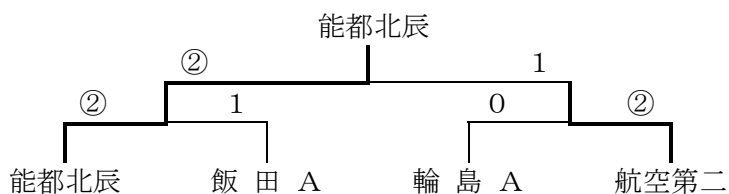

平成 19 年度 高等学校ソフトテニス 能登地区夏季大会(男子団体戦)

【男子団体戦】

【男子予選 A リーグ】

	1	2	3	4	勝	負	順位
1. 能都北辰		③	③	③	3	0	1
2. 輪島 A	0		②	③	2	1	2
3. 穴水	0	1		③	1	2	3
4. 門前 A	0	0	0		0	3	4

【男子予選 B リーグ】

	5	6	7	8	勝	負	順位
5. 飯田 A		1	③	③	2	1	2
6. 航空第二	②		③	③	3	0	1
7. 珠洲実業	0	0		②	1	2	3
8. 輪島実業	0	0	1		0	3	4

【男子 BC チームリーグ】

	9	10	11	12	勝	負	順位
9. 輪島 B		1	③	1	1	2	3
10. 飯田 B	②		②	②	3	0	1
11. 門前 B	0	1		1	0	3	4
12. 輪島 C	②	1	②		2	1	2

【決勝トーナメント】

平成 19 年度 高等学校ソフトテニス 能登地区夏季大会(女子団体戦)

【女子団体戦】

【女子予選 A リーグ】

	1	2	3	4	勝	負	順位
1. 飯田 A		③	③	③	3	0	1
2. 珠洲実業 A	0		1	②	1	2	3
3. 穴水	0	②		②	2	1	2
4. 門前 A	0	1	1		0	3	4