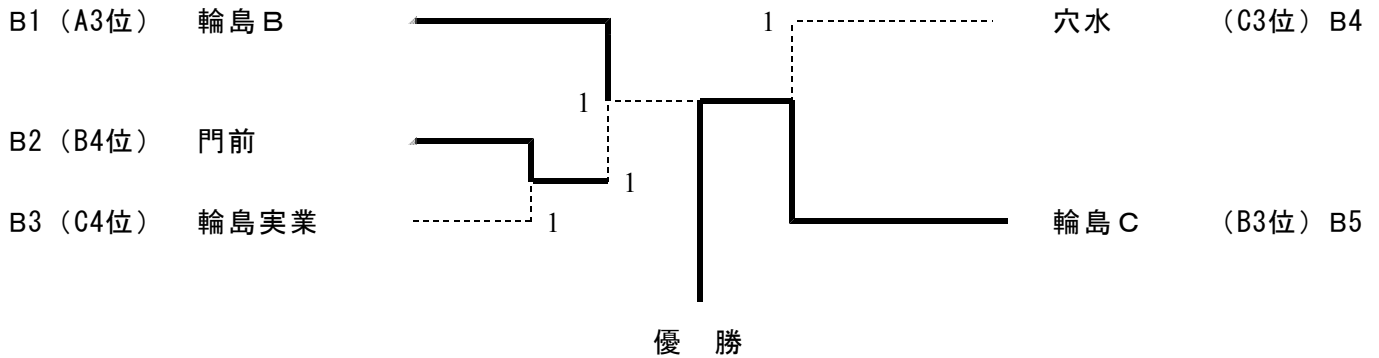

【男子決勝Bトーナメント】