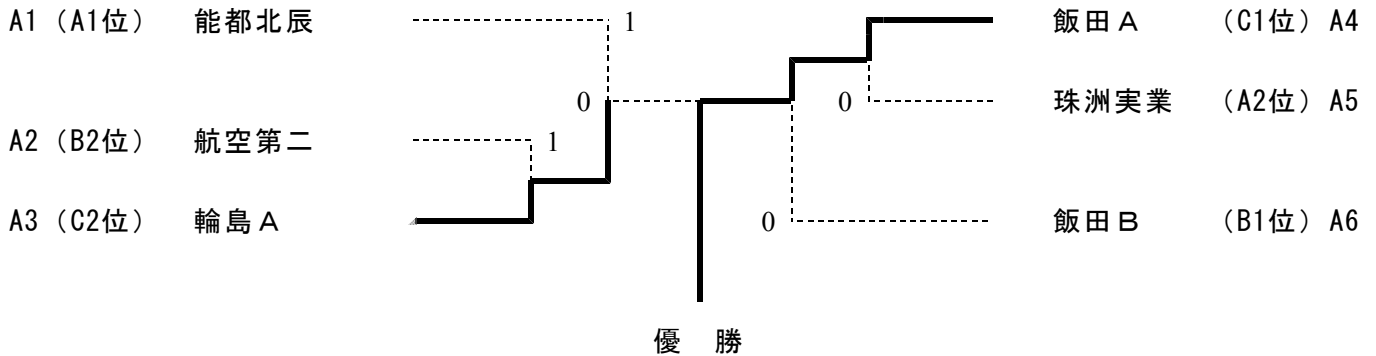

平成19年度 高等学校ソフトテニス 能登地区秋季大会(男子団体戦)

【男子予選リーグ】

A リーグ	1	2	3	勝	負	順
1. 能都北辰	/	③	③	2	0	1
2. 輪島B	0	/	1	0	2	3
3. 珠洲実業	0	②	/	1	1	2

B リーグ	4	5	6	7	勝	負	順
4. 航空第二	/	1	②	1	1	2	2
5. 輪島C	②	/	1	0	1	2	3
6. 門前	1	②	/	0	1	2	4
7. 飯田B	②	③	③	/	3	0	1

C リーグ	8	9	10	11	勝	負	順
8. 飯田A	/	③	③	③	3	0	1
9. 輪島実業	0	/	1	0	0	3	4
10. 穴水	0	②	/	1	1	2	3
11. 輪島A	0	③	②	/	2	1	2

【男子決勝トーナメント】