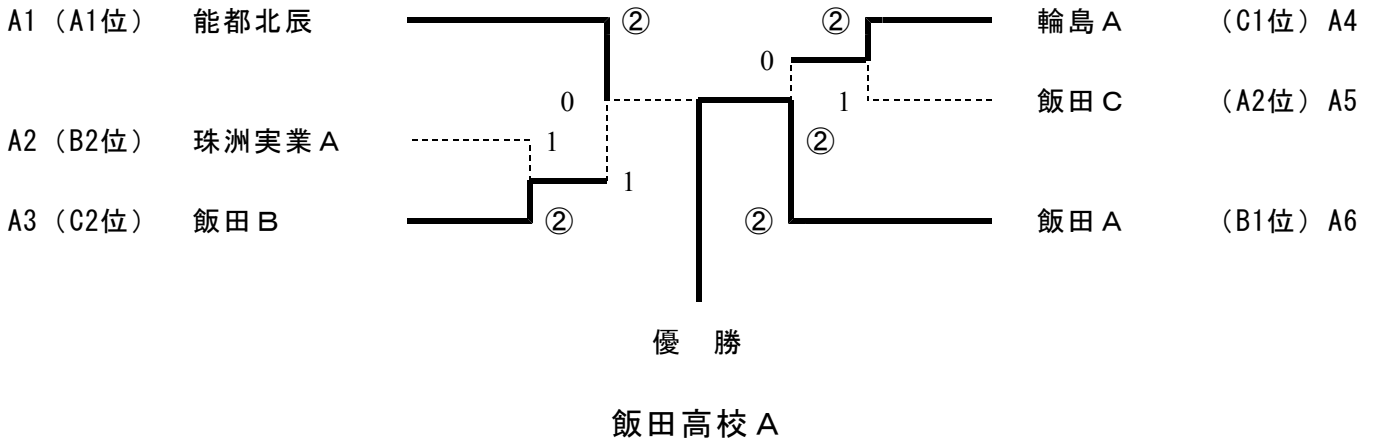

平成19年度 高等学校ソフトテニス 能登地区秋季大会(女子団体戦)

【女子予選リーグ】

A リーグ	1	2	3	4	勝	負	順
1. 能都北辰		③	③	③	3	0	1
2. 飯田C	0		②	③	2	1	2
3. 輪島実業	0	1		②	1	2	3
4. 珠洲実業B	1	0	1		0	3	4

B リーグ	5	6	7	8	勝	負	順
5. 飯田A		③	③	③	3	0	1
6. 輪島B	0		1	1	0	3	4
7. 門前A	0	②		0	1	2	3
8. 珠洲実業A	0	②	③		2	1	2

C リーグ	9	10	11	12	勝	負	順
9. 輪島A		②	③	③	3	0	1
10. 飯田B	1		③	③	2	1	2
11. 門前B	0	0		0	0	3	4
12. 穴水	0	0	③		1	2	3

【女子決勝トーナメント】