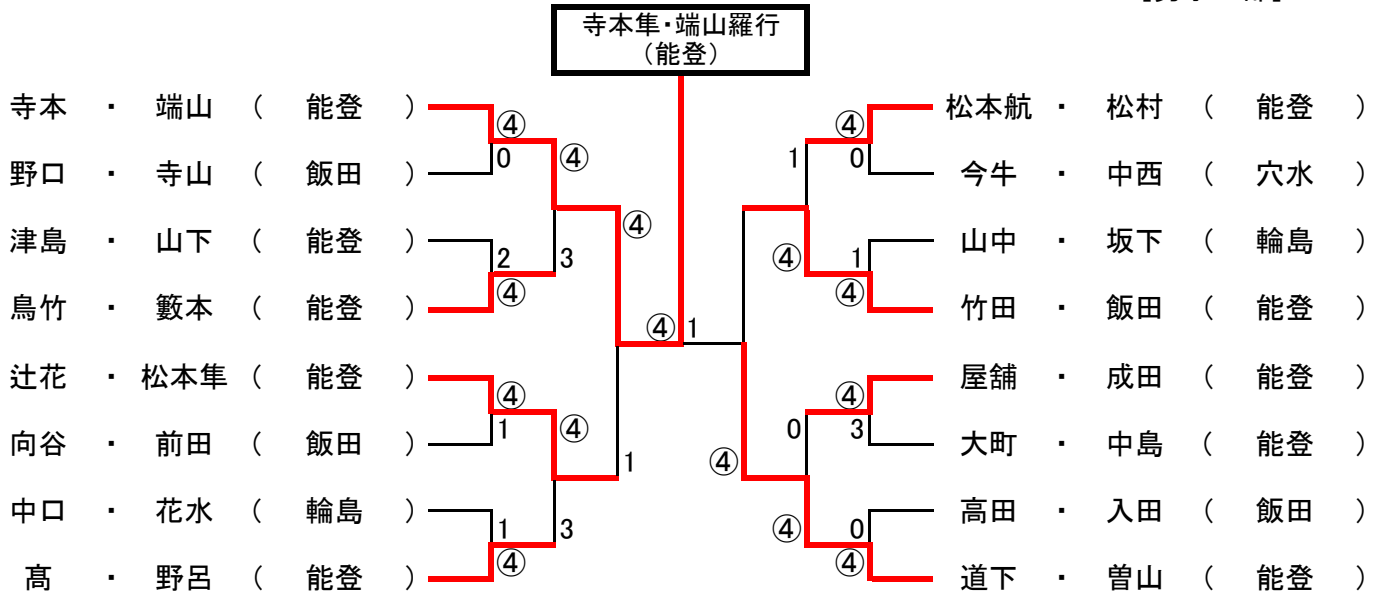

平成31年度 県高校総体 能登地区予選会

ベスト16より
出場30ペア

H31.4.27
於：能都健民テニスコート
[男子の部]

ベスト14より
出場18ペア

[女子の部]