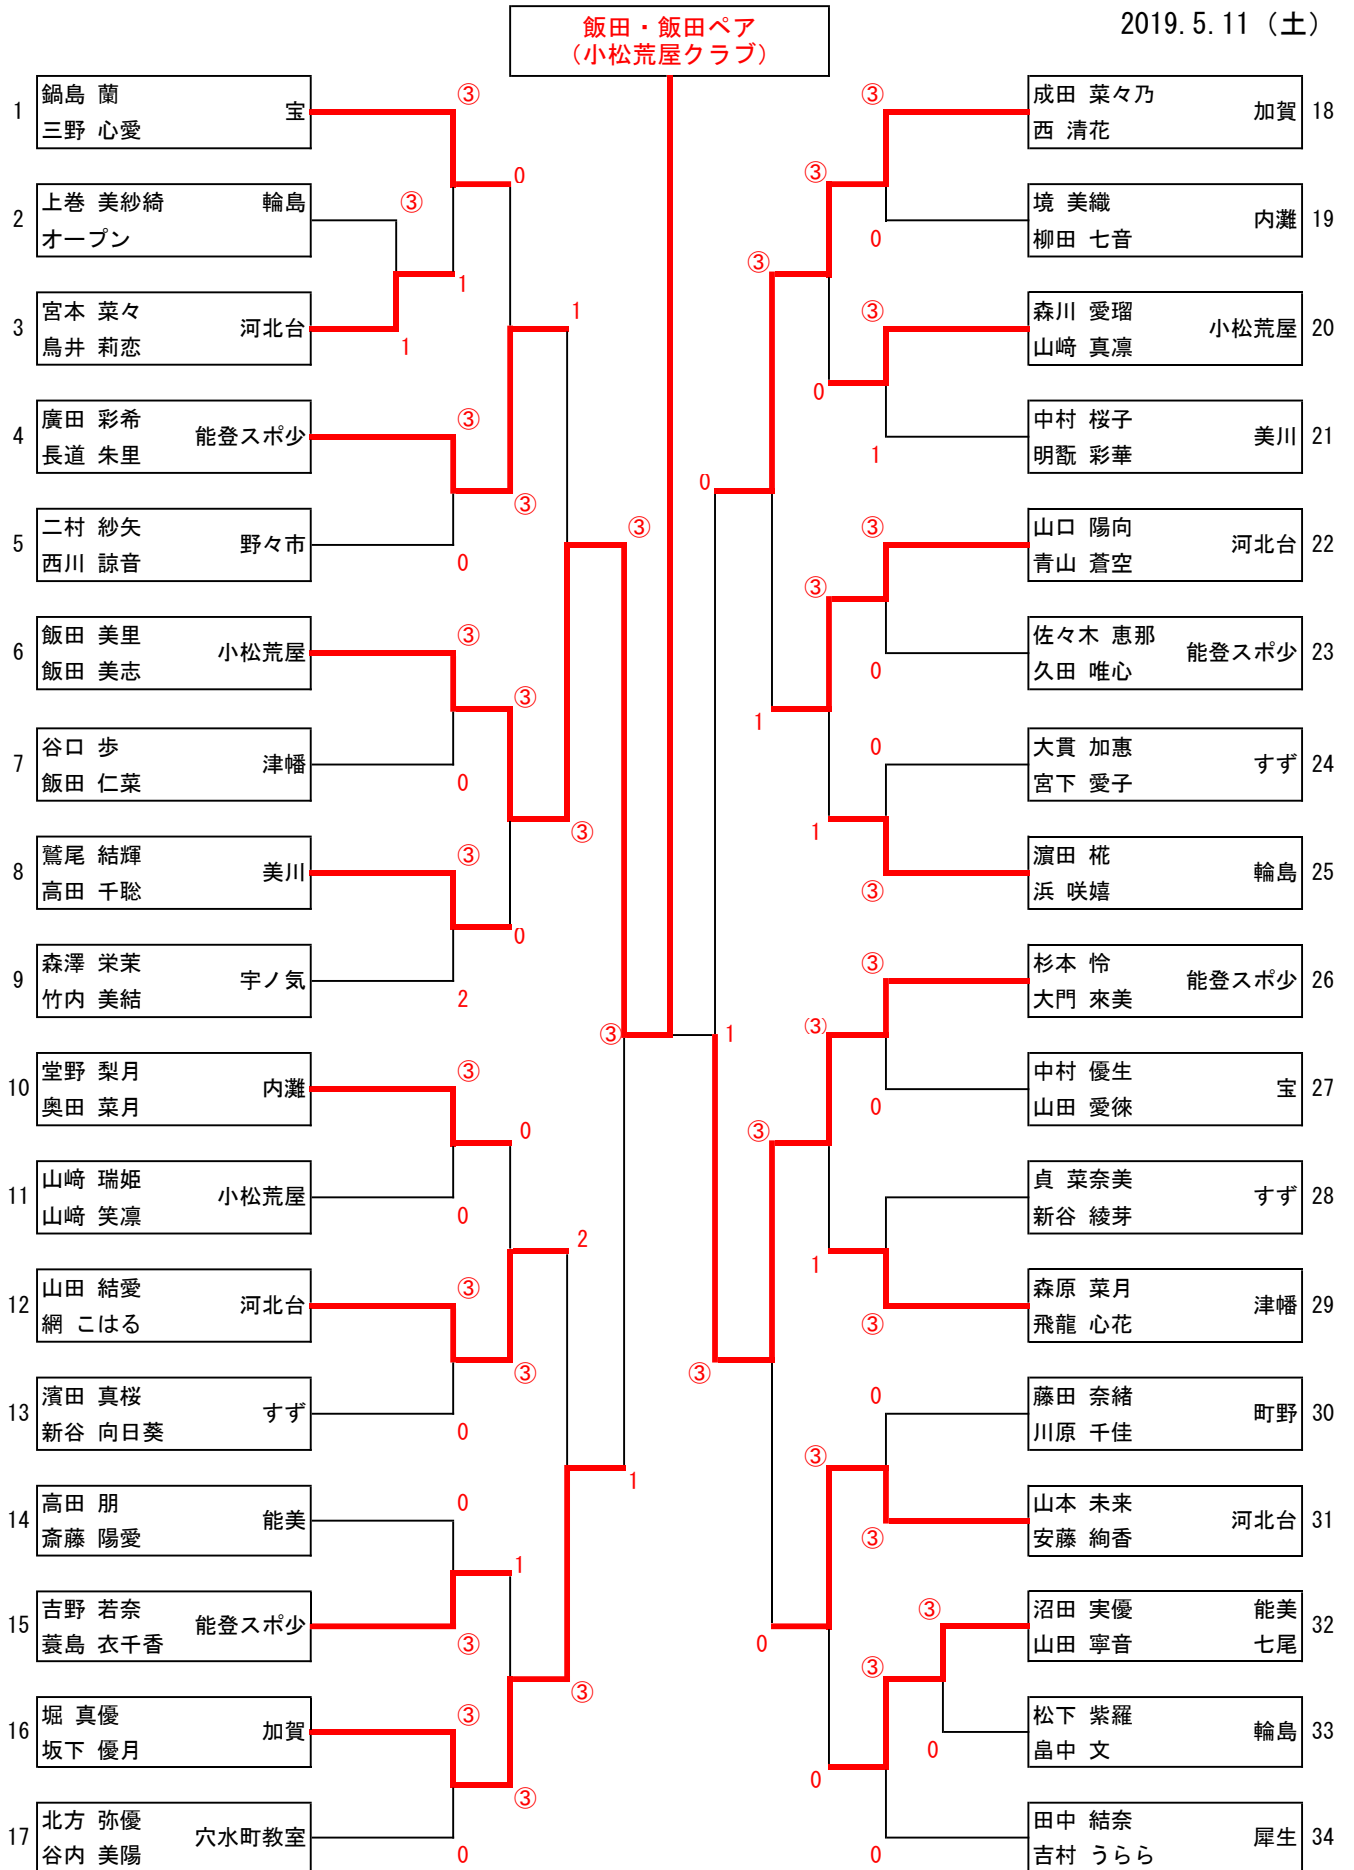

2部女子 トーナメント

2019. 5. 11 (土)