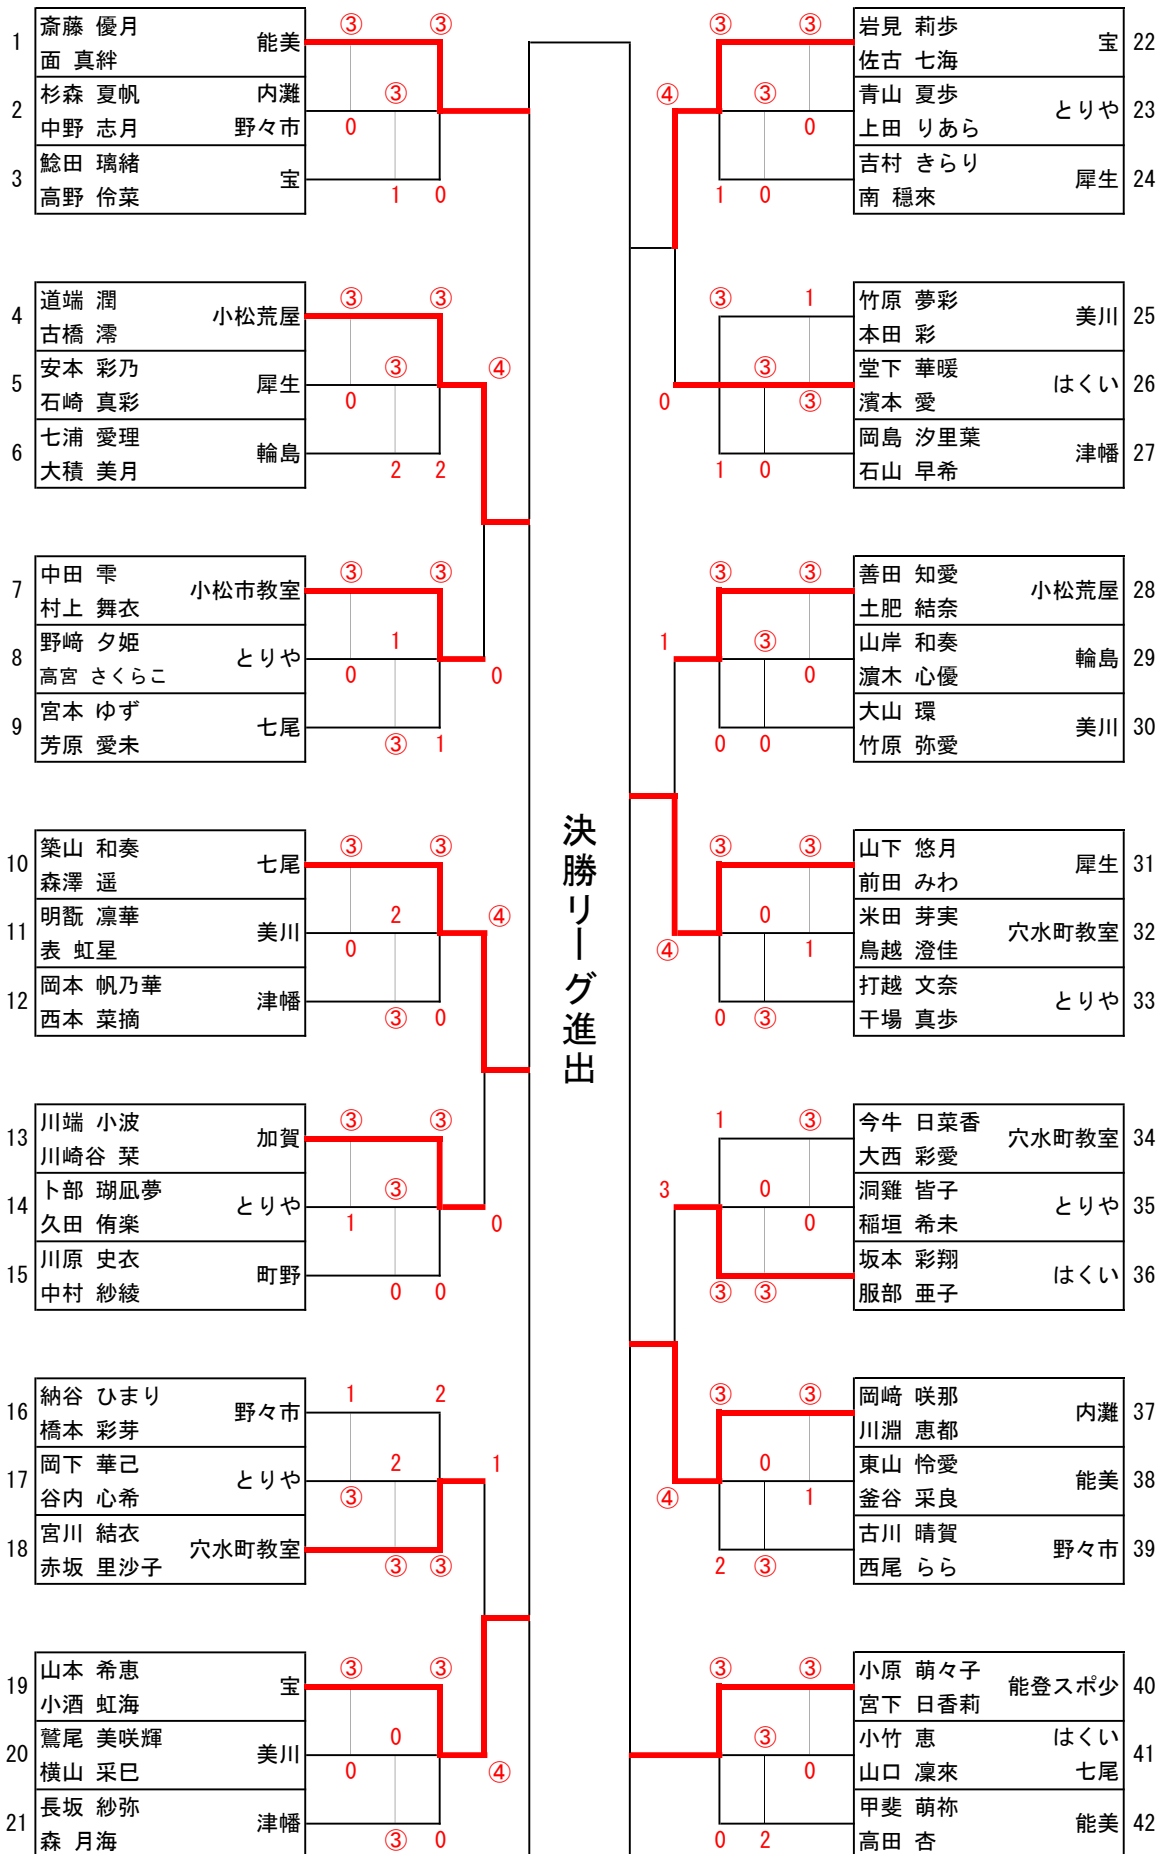

1部男子 予選リーグ

2019.5.11 (土)

順位	選手	所属	対戦相手	スコア	結果	対戦相手	選手	所属	順位
1	松岡 悠翔 羽野 永都	能美	藤岡 蓮 畠山 総介	③ ③	勝	③ ③	藤岡 蓮 畠山 総介	七尾	14
2	若林 憲 田中 聖人	小松荒屋	一花 榮記 大橋 玲央	0 ③	勝	③ 0	一花 榮記 大橋 玲央	田鶴浜	15
3	高田 典弘 川上 宝楽	美川	青山 璃空 窪 卓人	0 0	勝	1 1	青山 璃空 窪 卓人	とりや	16
4	影田 永遠 境谷 健太郎	能登スポ少	道淵 希海 北方 大樹	③ ③ ③	勝	③ ③	道淵 希海 北方 大樹	穴水町教室	17
5	船山 蓮仁 竹内 海斐	田鶴浜	中 竜之介 上田 奮暉	0 2 1	勝	③ 2	中 竜之介 上田 奮暉	小松荒屋	18
6	松下 箔来 浜 佑斗	輪島	川端 理央 宮田 清丞	③ 0 ③	勝	2 1	川端 理央 宮田 清丞	野々市 宝	19
7	境 奏太郎 オープン	内灘	久田 陸人 界 利来	0 ③ 0	勝	③ ③	久田 陸人 界 利来	小松荒屋	20
8	鍋島 凜 藤井 大和	宝	鈴木 碧海 石川 大悟	③ ③	勝	0 0	鈴木 碧海 石川 大悟	津幡	21
9	古本 竜吾 藤沢 蒼璃	加賀	伊藤 丈瑠 岡山 直樹	2 ③	勝	2 ③	伊藤 丈瑠 岡山 直樹	河北台	22
10	北谷 唯翔 石倉 洋人	田鶴浜	吉田 徳翔 岩岸 煌真	0 0	勝	③ ③	吉田 徳翔 岩岸 煌真	はくい	23
11	金瀬戸 理士 青島 聡汰	野々市	山下 憲進 池田 優太郎	③ ③	勝	0 0	山下 憲進 池田 優太郎	能美	24
12	野畑 音貴 畠中 雄大	穴水町教室 輪島	宮腰 大地 森谷 桜也	2 1	勝	0 ③	宮腰 大地 森谷 桜也	町野	25
13	林 秀樹 細川 家準	とりや		③ 0	勝	0 ③			

決勝リーグ進出

1部女子 予選リーグ

2019.5.11 (土)