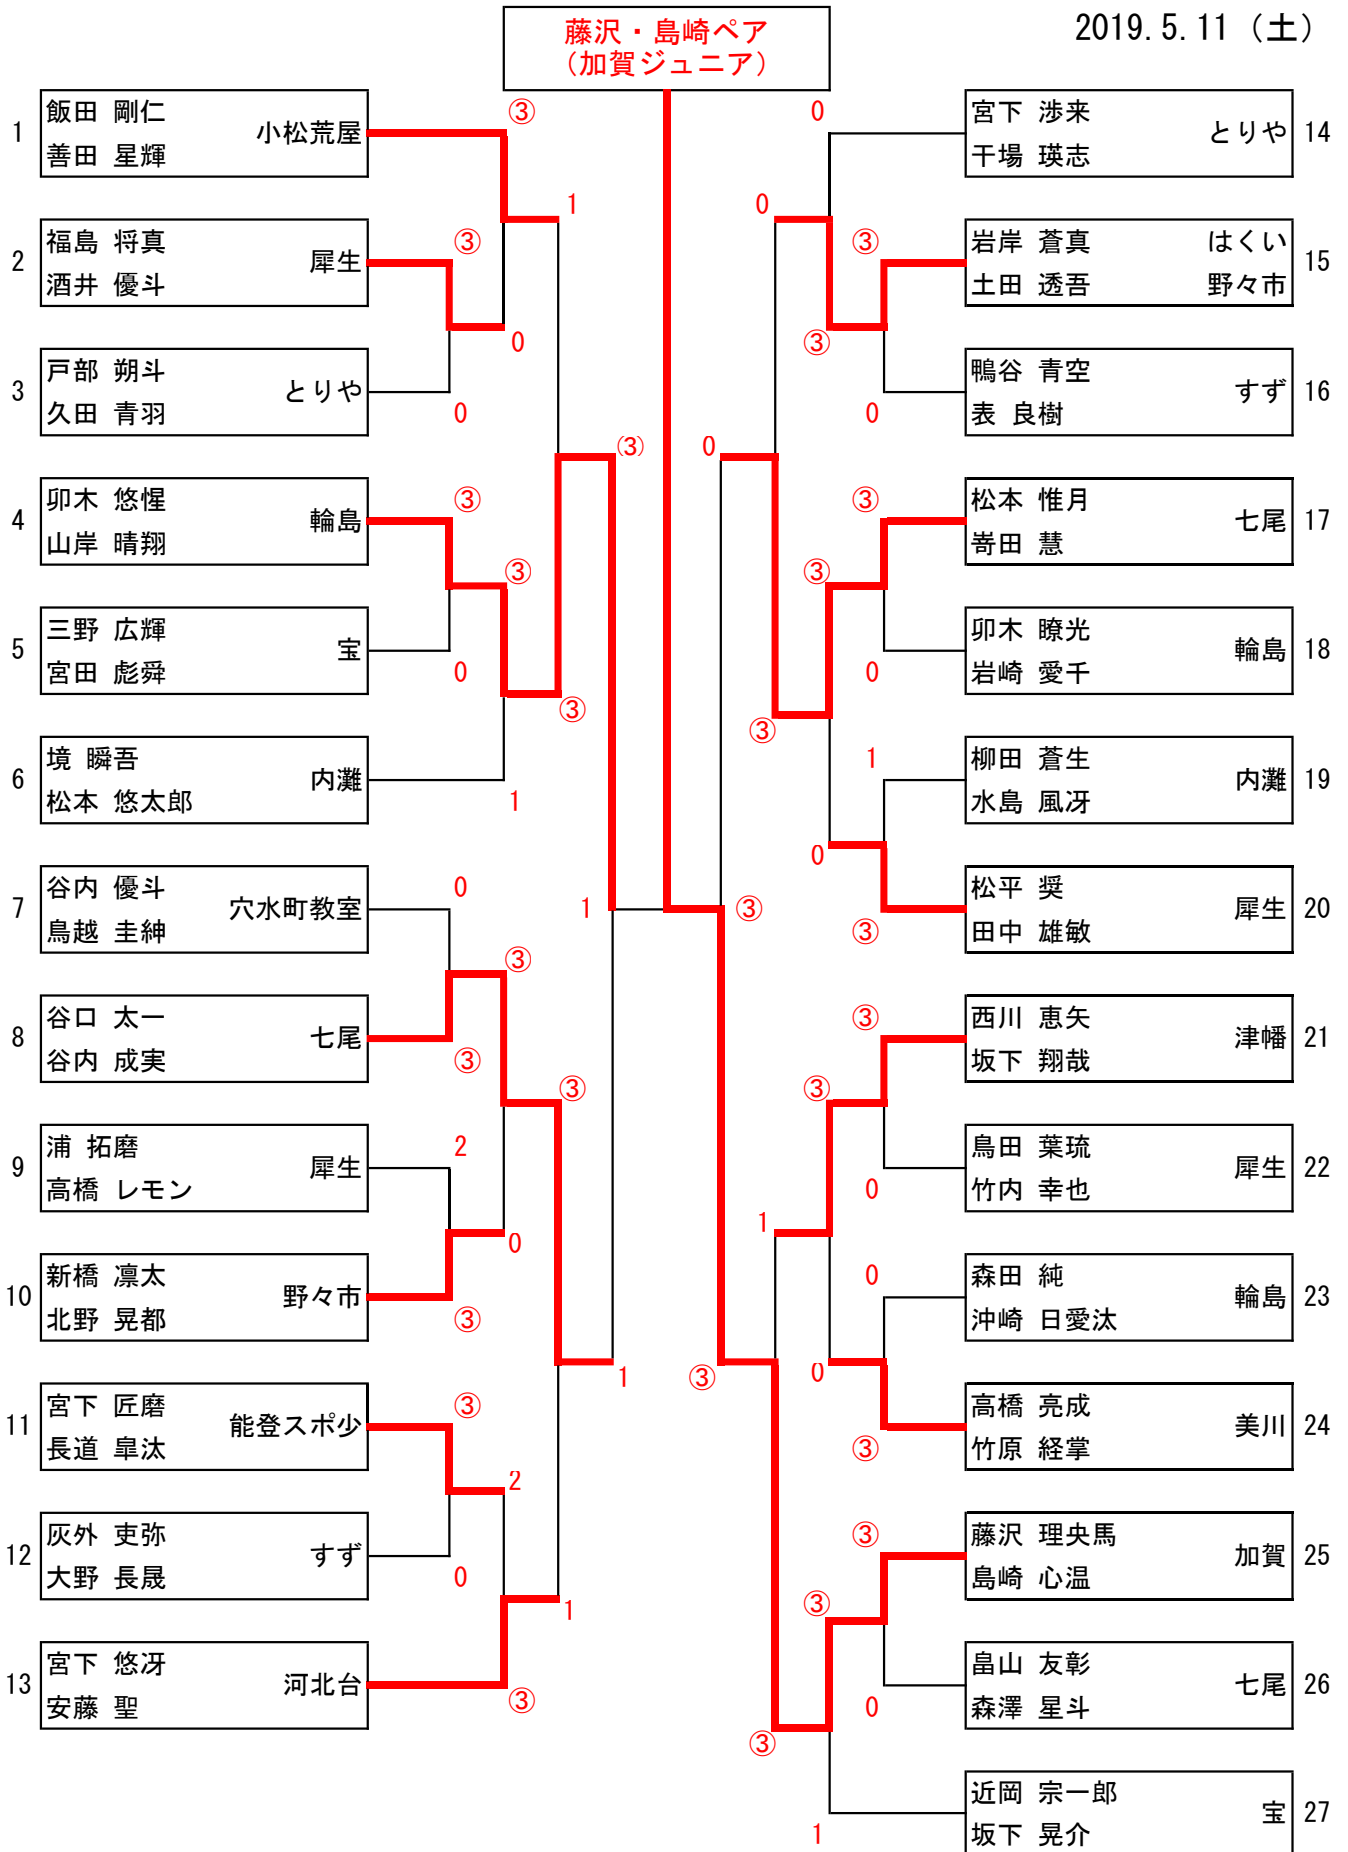

2部男子 トーナメント

2019. 5. 11 (土)