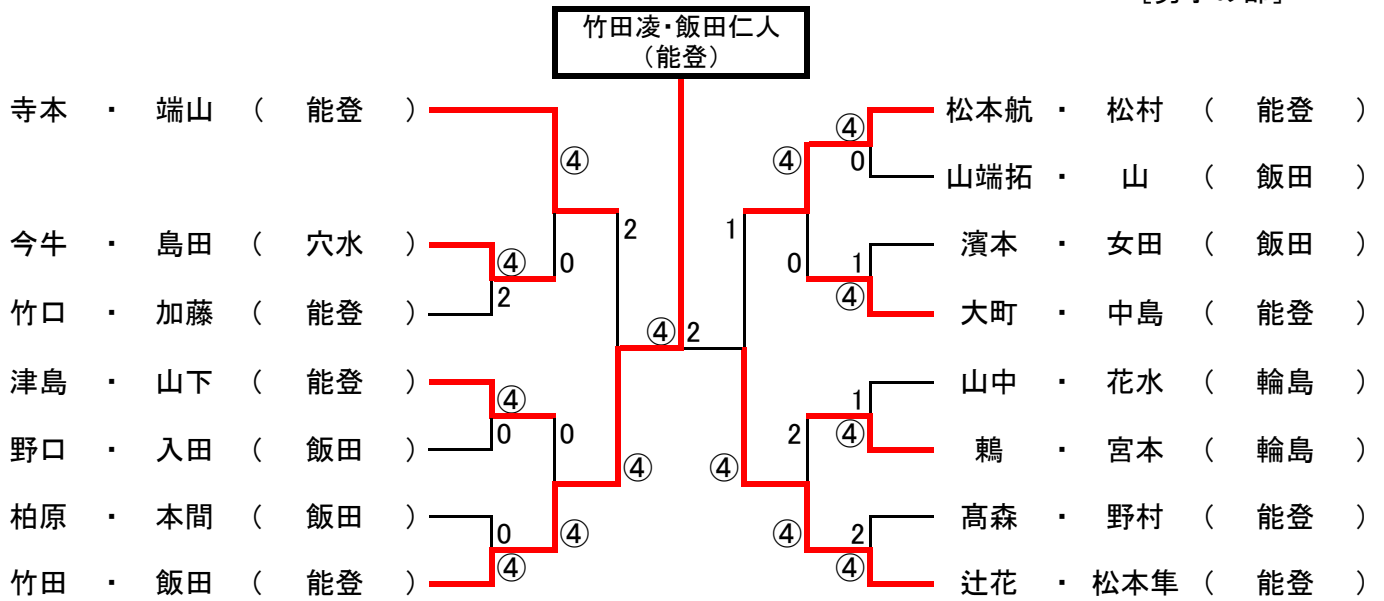

令和元年度 能登地区高等学校夏季大会

ベスト15より
出場19ペア

R1.8.19
於：鉢ヶ崎テニスコート
[男子の部]

ベスト8より
出場11ペア

[女子の部]