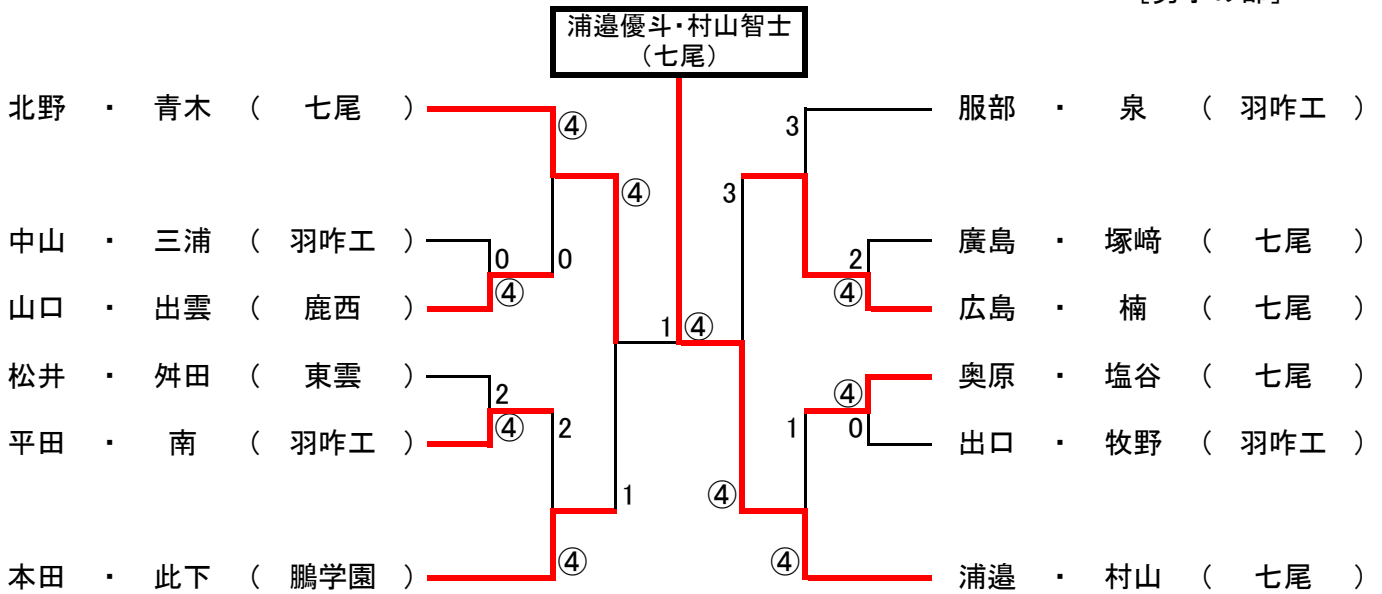

令和元年度 七尾地区高等学校秋季大会

ベスト12より
出場37ペア

R1.9.21
於:希望の丘公園テニスコート
[男子の部]

ベスト8より
出場27ペア

[女子の部]