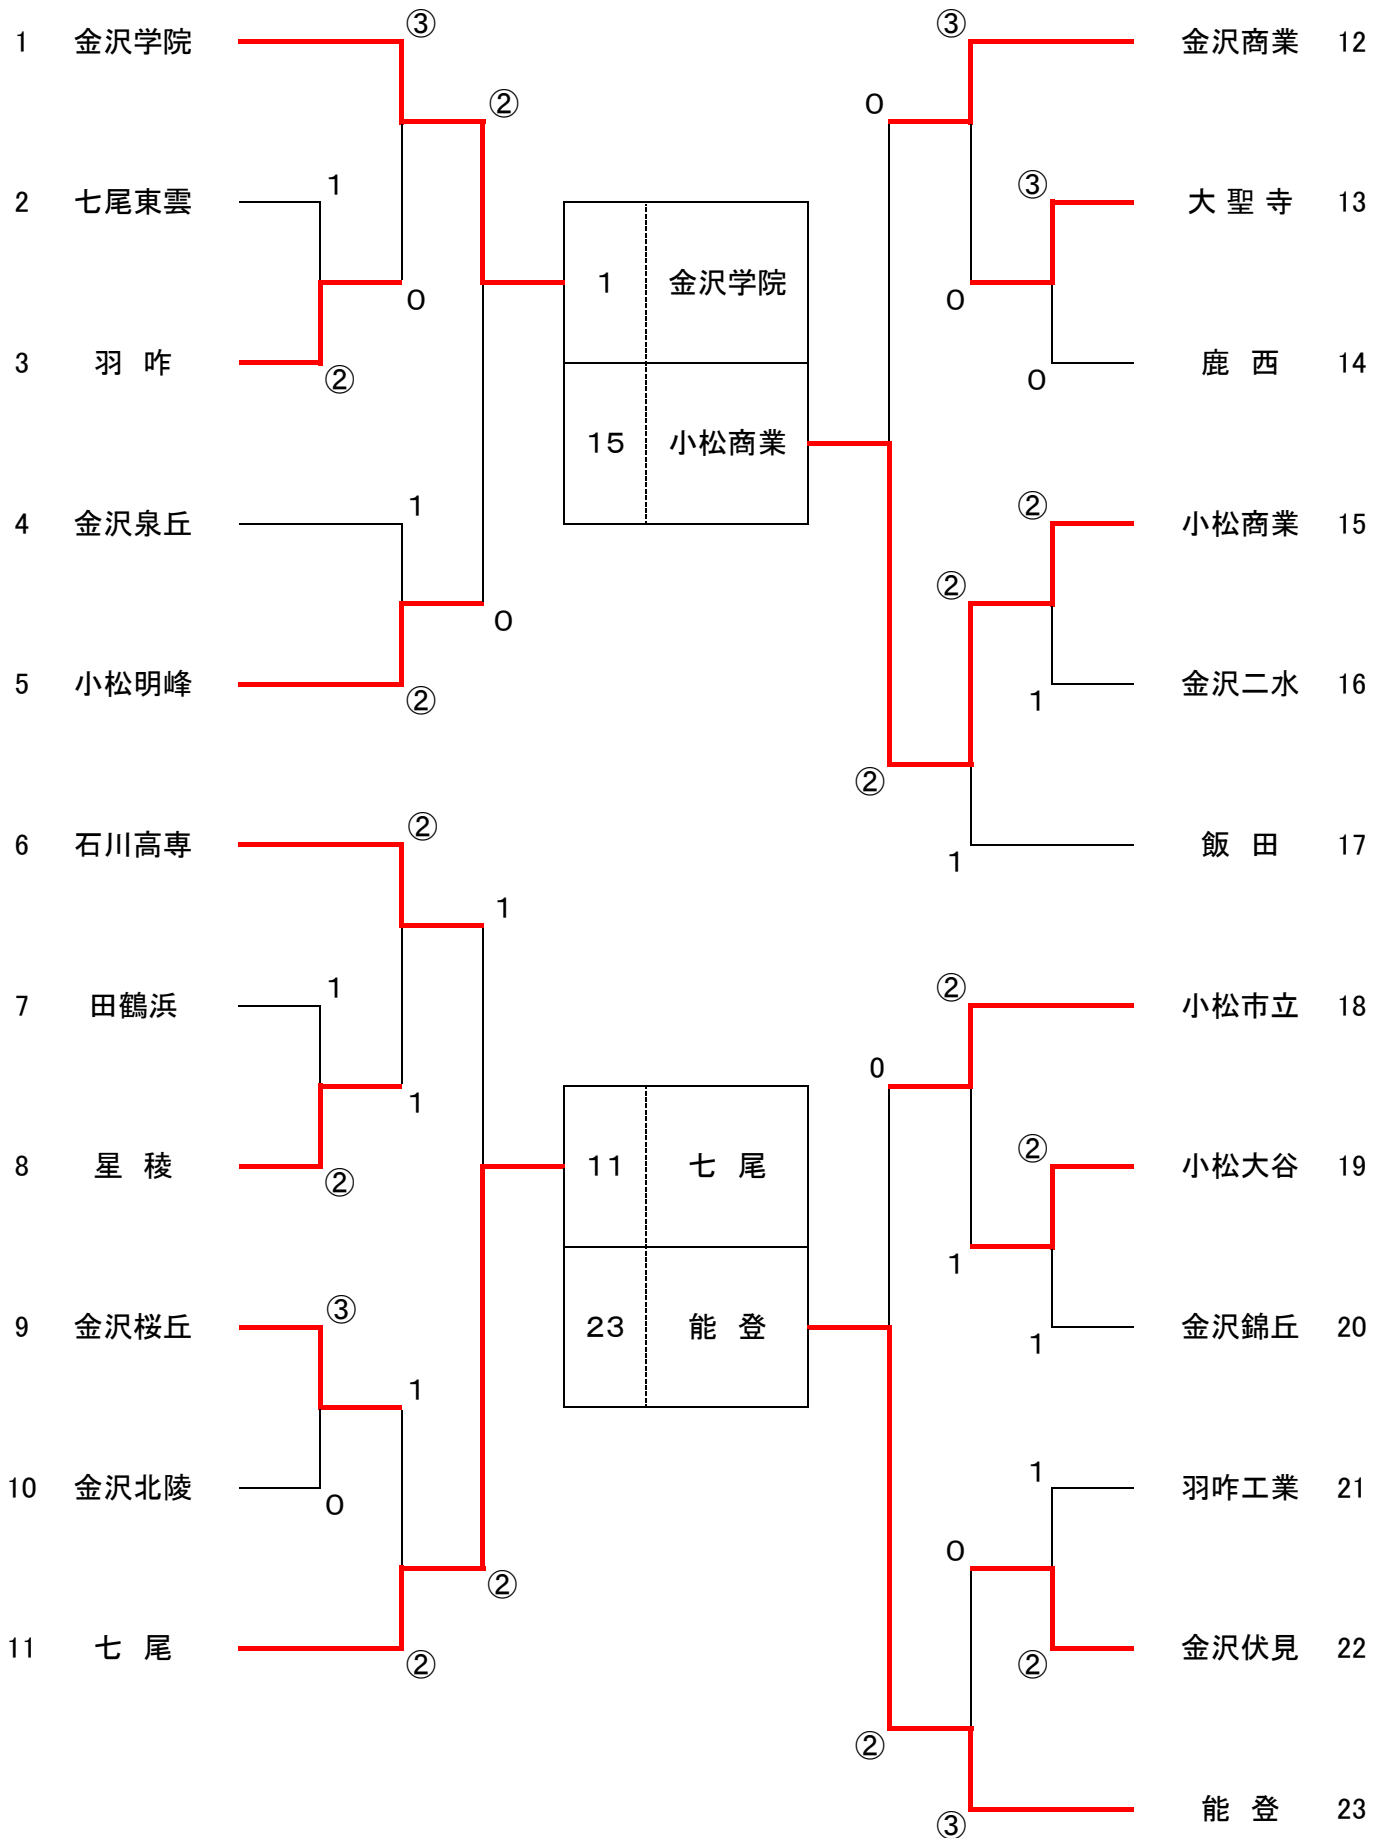

【 予 選 ト ー ナ メ ン ト 表 ( 男 子 ) 】

第45回全日本高等学校選抜大会石川県最終予選会 兼 令和元年度石川県高等学校選抜ソフトテニス大会 男子団体決勝リーグ

番号	学校名	能 登	鵬 学 園	金 沢 学 院	七 尾	勝	負	順位	得失
A	能 登		③	③	③	3	0	1	
B	鵬 学 園	0		1	1	0	3	4	
C	金 沢 学 院	0	②		③	2	1	2	
D	七 尾	0	②	0		1	2	3	

【 予 選 ト ー ナ メ ン ト 表 ( 女 子 ) 】

第回全日本高等学校選抜大会石川県最終予選会 兼 令和年度石川県高等学校選抜ソフトテニス大会 女子団体決勝リーグ

番号	学校名	七尾	能登	金沢学院	小松商業	勝	負	順位	得失
A	七尾		②	1	②	2	1	3	-1
B	能登	1		②	③	2	1	1	1
C	金沢学院	②	1		③	2	1	2	0
D	小松商業	1	0	0		0	3	4	