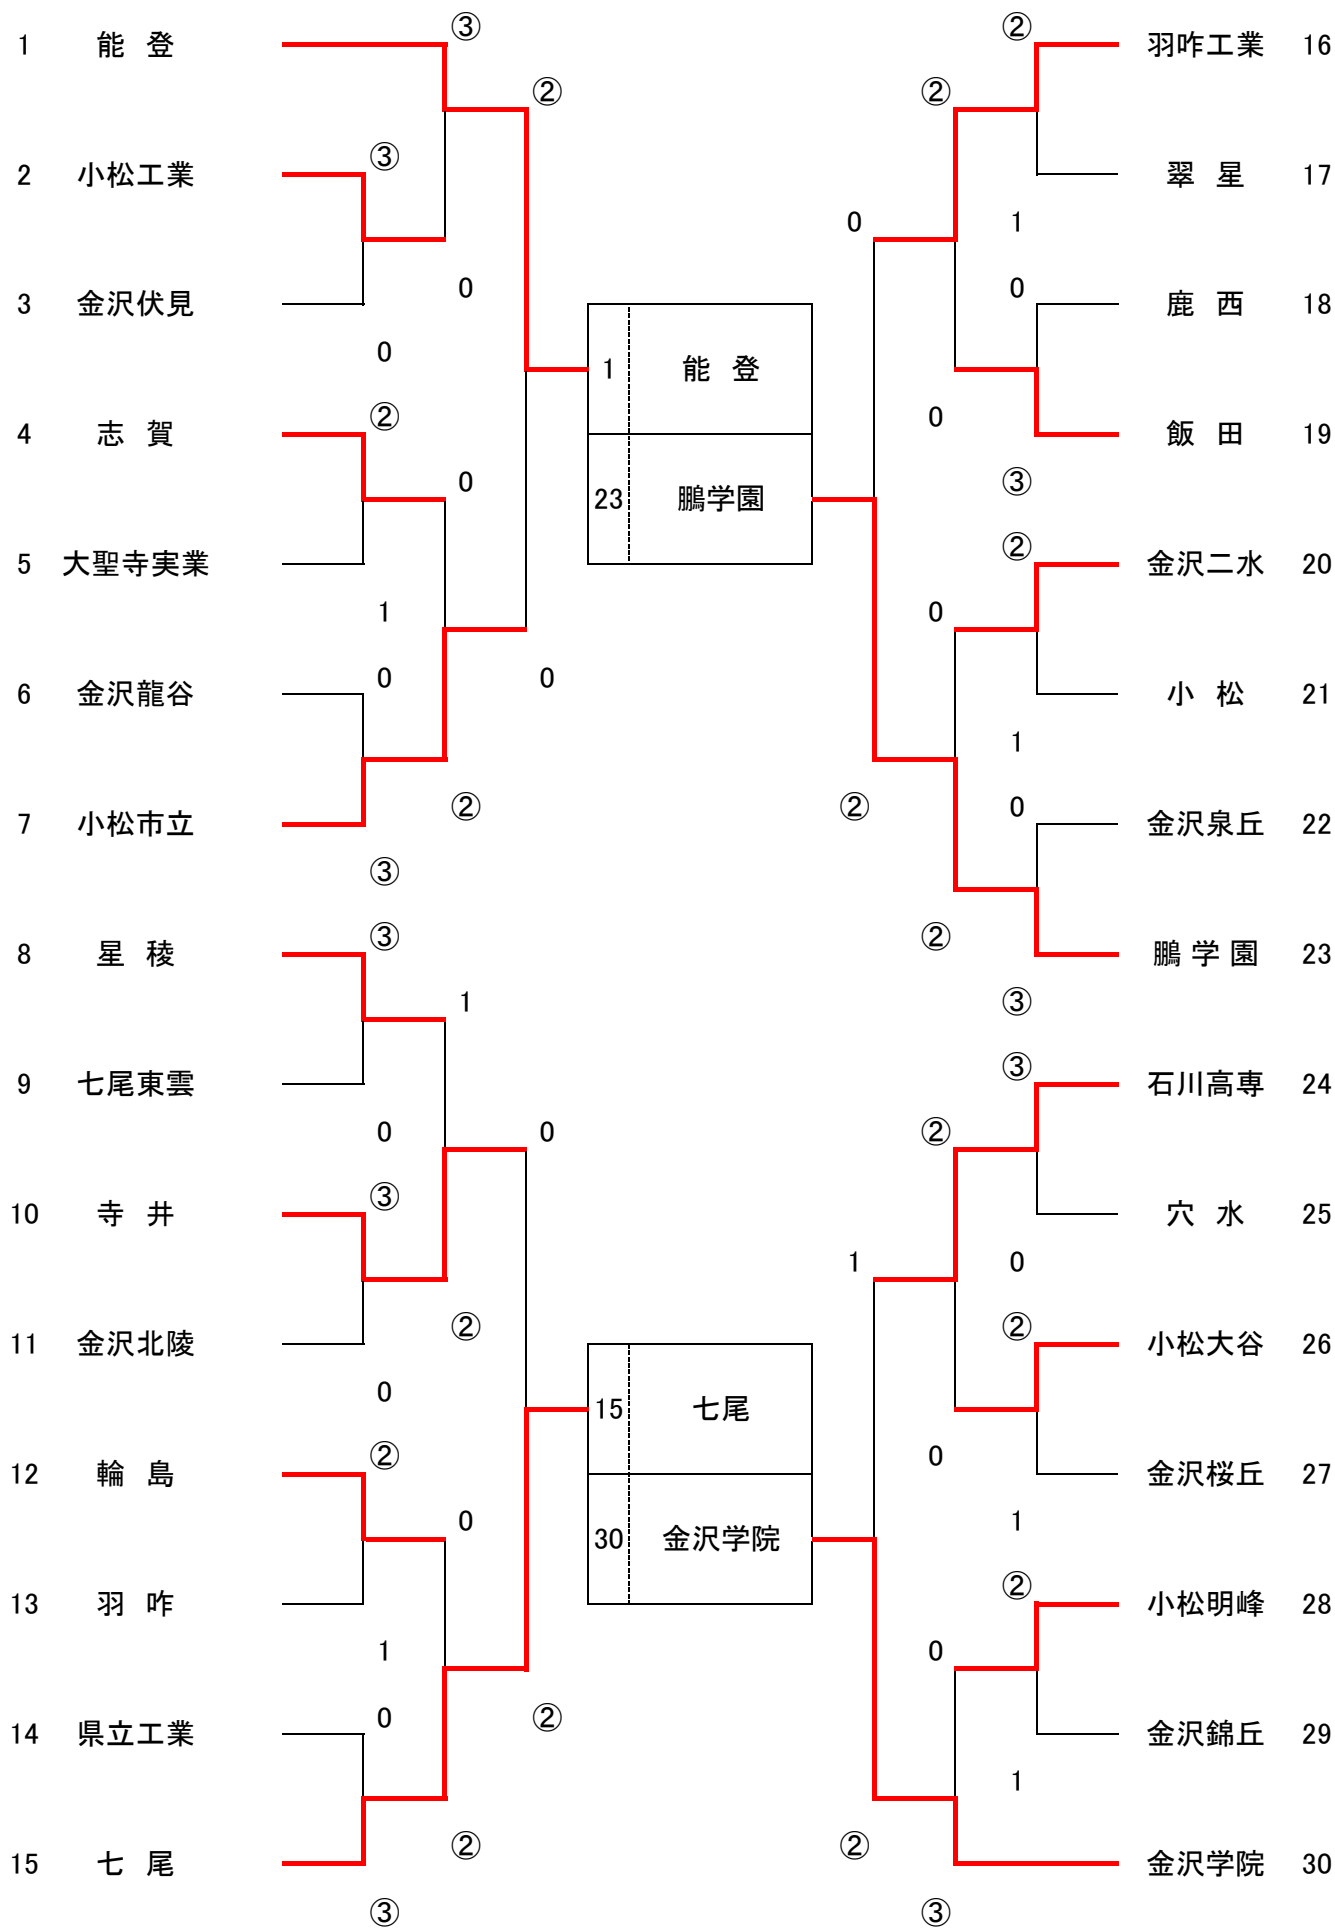

【 予 選 ト ー ナ メ ン ト 表 ( 男 子 ) 】

第45回全日本高等学校選抜大会石川県最終予選会 兼 令和元年度石川県高等学校選抜ソフトテニス大会 男子団体決勝リーグ

番号	学校名	能 登	鵬 学 園	金 沢 学 院	七 尾	勝	負	順位	得失
A	能 登		③	③	③	3	0	1	
B	鵬 学 園	0		1	1	0	3	4	
C	金 沢 学 院	0	②		③	2	1	2	
D	七 尾	0	②	0		1	2	3	

【 予 選 ト ー ナ メ ン ト 表 ( 女 子 ) 】

第回全日本高等学校選抜大会石川県最終予選会 兼 令和年度石川県高等学校選抜ソフトテニス大会 女子団体決勝リーグ

番号	学校名	七尾	能登	金沢学院	小松商業	勝	負	順位	得失
A	七尾		②	1	②	2	1	3	-1
B	能登	1		②	③	2	1	1	1
C	金沢学院	②	1		③	2	1	2	0
D	小松商業	1	0	0		0	3	4	