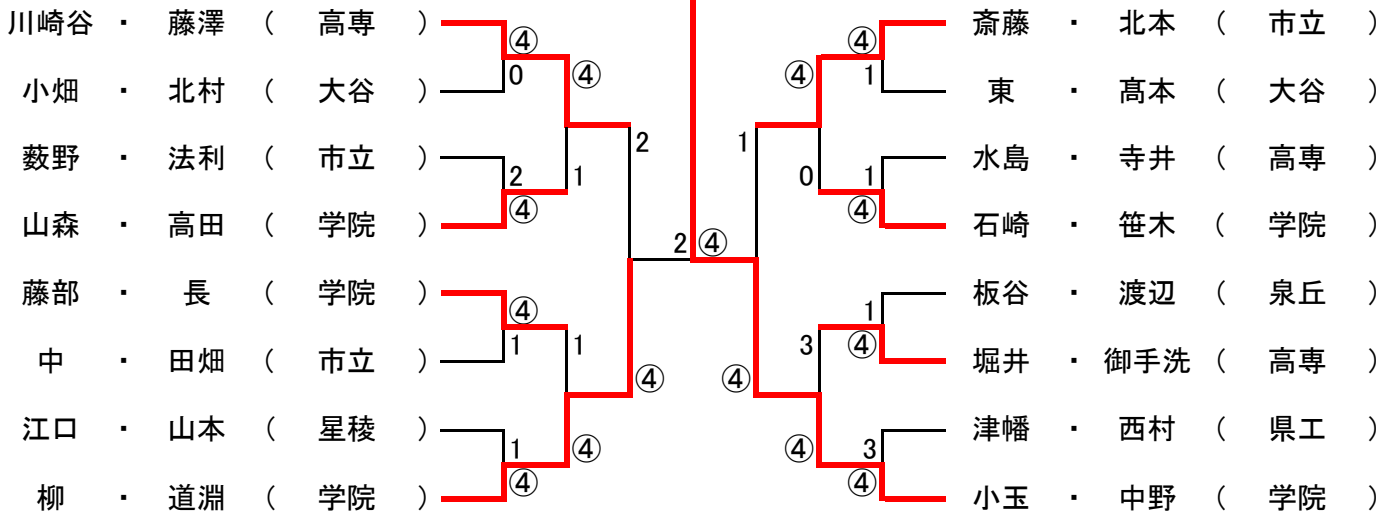

令和元年度 加賀地区・金沢地区合同高等学校インドア大会

R2.2.11

ベスト16より
出場124ペア

こまつドーム
[男子の部]

小玉洸矢・中野聖都
(金沢学院)

ベスト16より
出場75ペア

[女子の部]

村上麗吏・西村紺奈
(金沢学院)