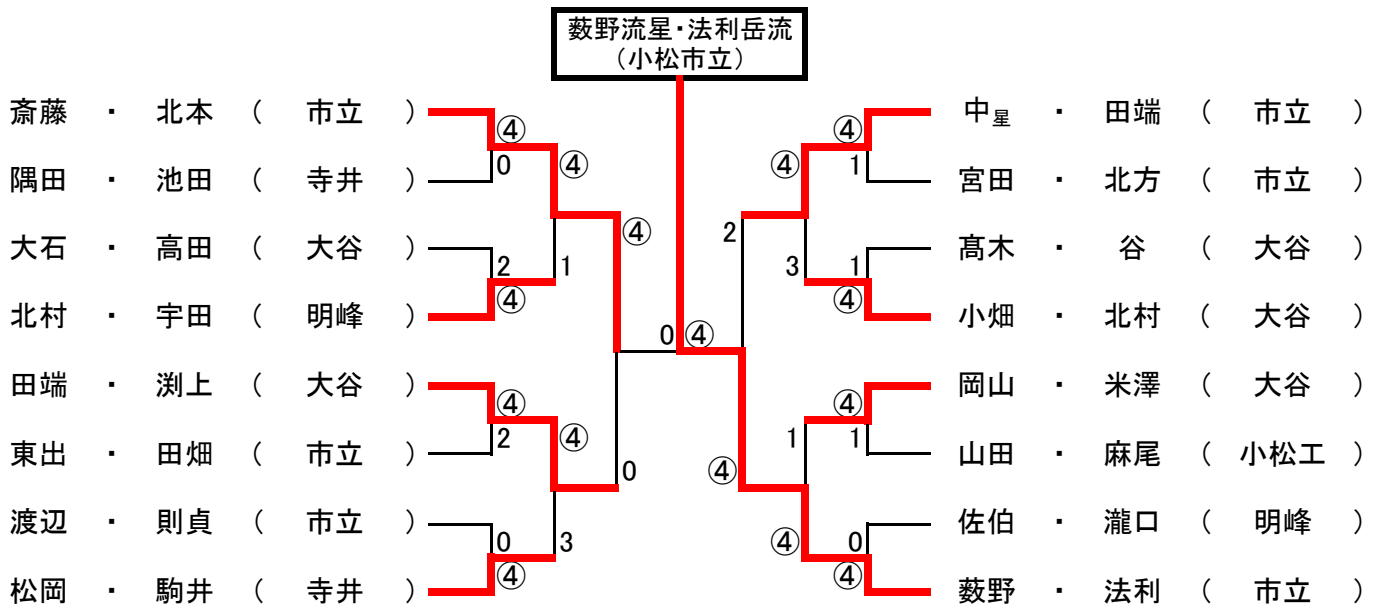

# 令和2年度 県総体代替加賀地区大会

R2.6.20  
小松末広テニスコート  
[男子の部]

ベスト16より  
出場46ペア

ベスト9より  
出場27ペア

[女子の部]