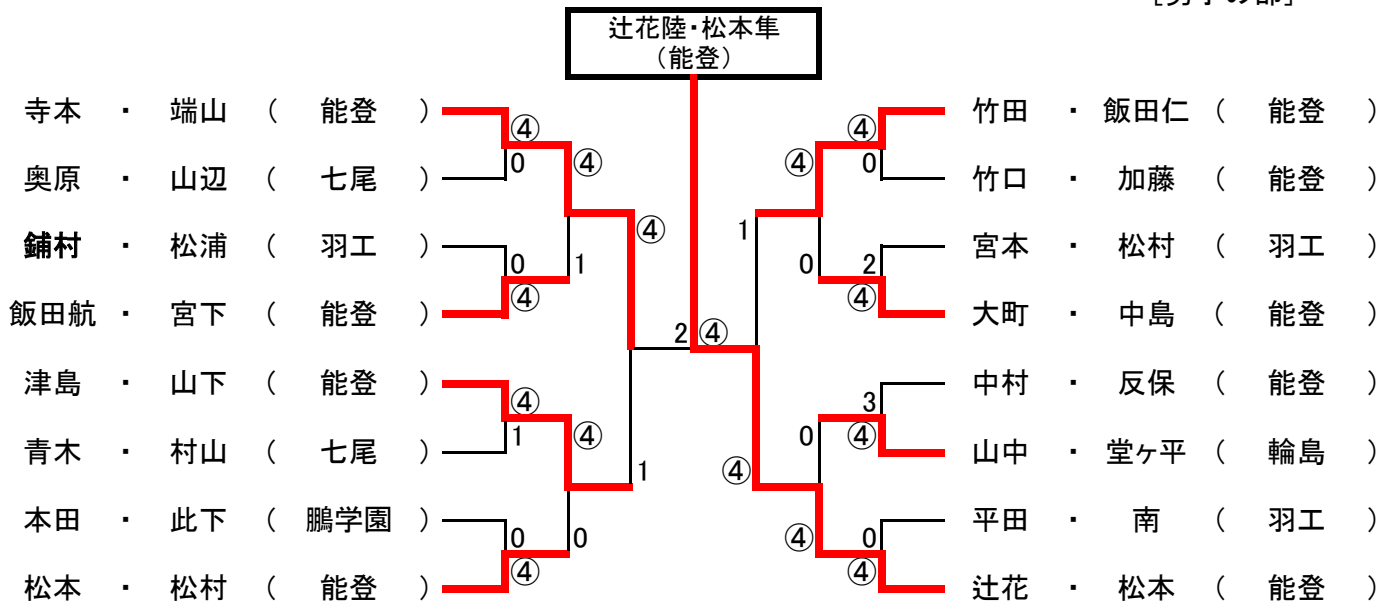

令和2年度 県総体代替能登七尾合同地区大会

ベスト16より
出場61ペア

R2.6.21
於:和倉温泉運動公園テニスコート
[男子の部]

ベスト12より
出場35ペア

[女子の部]