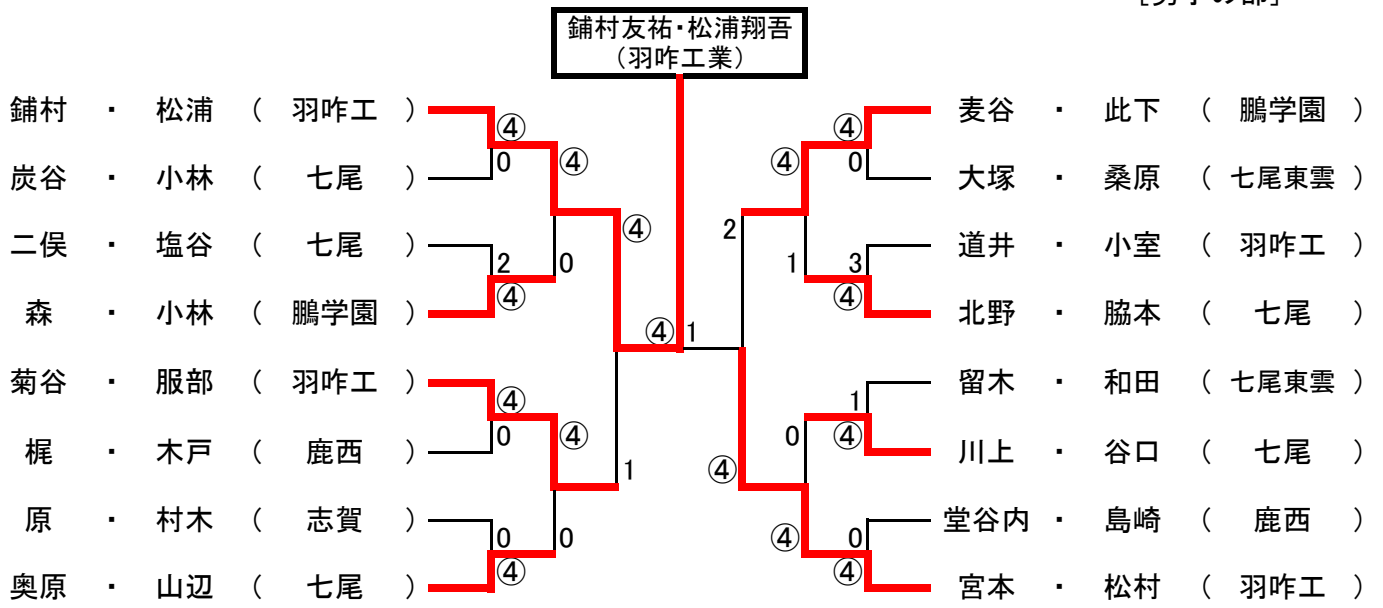

令和2年度 七尾地区高等学校夏季大会

ベスト16より
出場33ペア

R2.8.22
於: 和倉温泉運動公園テニスコート
[男子の部]

ベスト16より
出場20ペア

[女子の部]