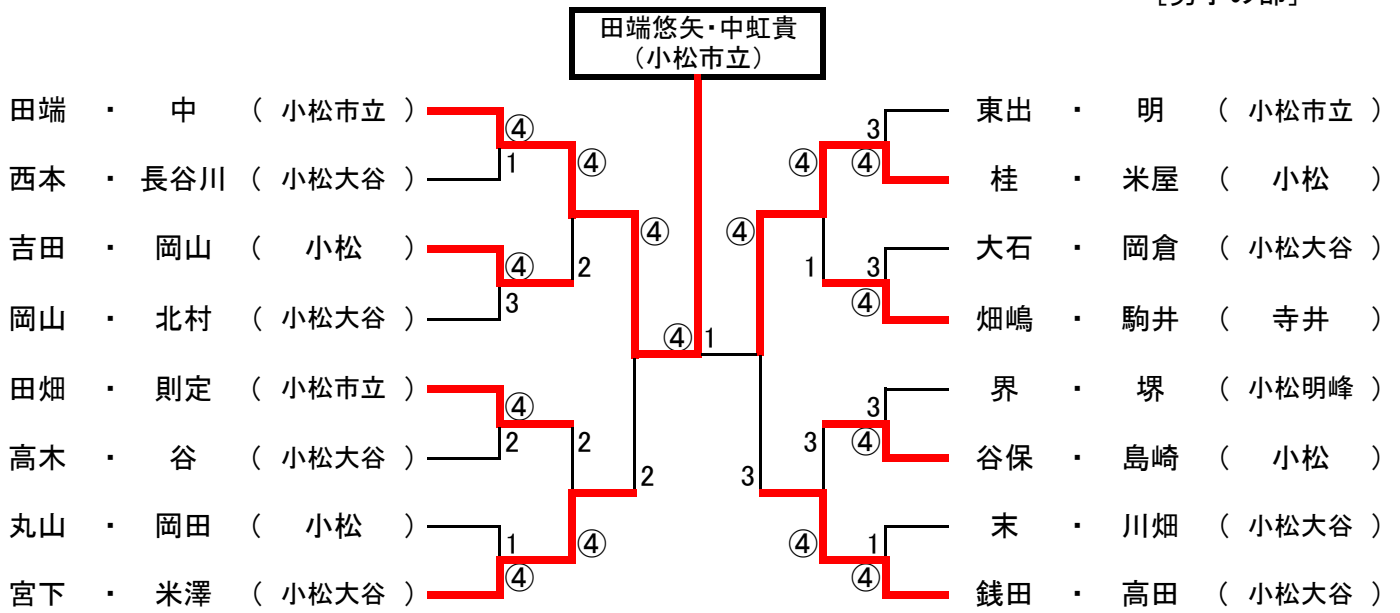

令和2年度 加賀地区高等学校秋季大会

ベスト16より
出場55ペア

R2.9.19 於:小松末広
[男子の部]

ベスト16より
出場29ペア

[女子の部]