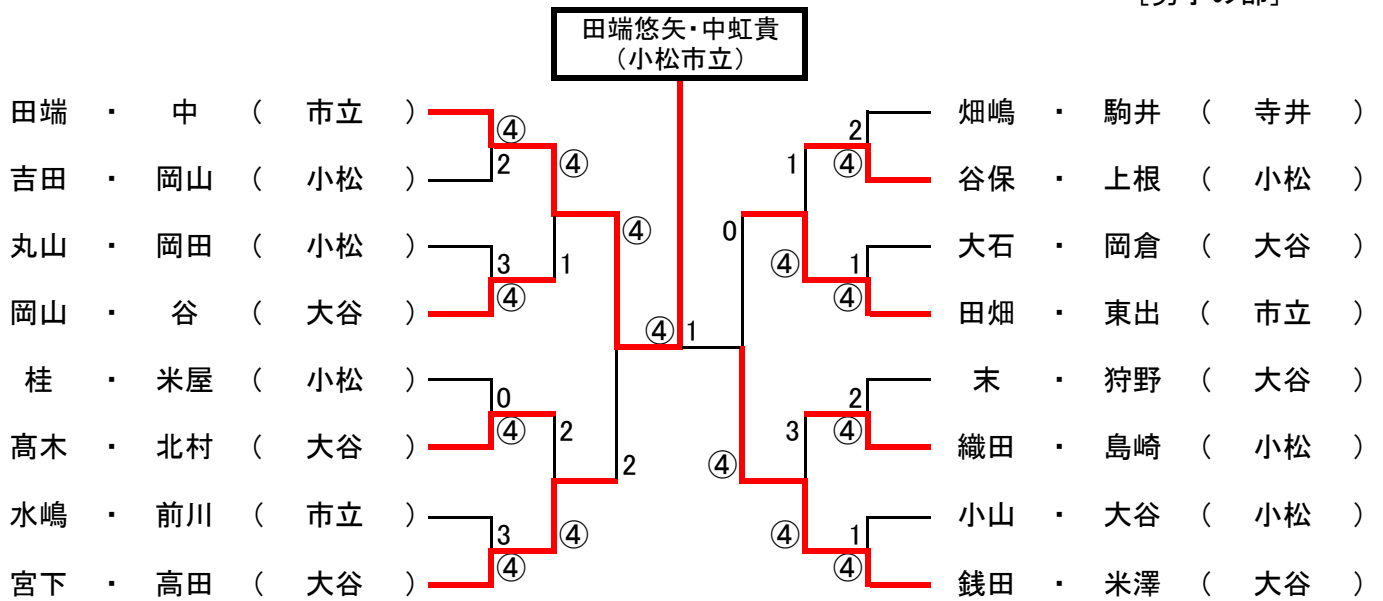

令和2年度 加賀地区高等学校インドア大会

R3.2.7(女子)2.11(男子準決まで)
サンアリーナ川北
3.30(男子決勝まで)こまつドーム
[男子の部]

ベスト16より
出場46ペア

ベスト7より
出場22ペア

[女子の部]