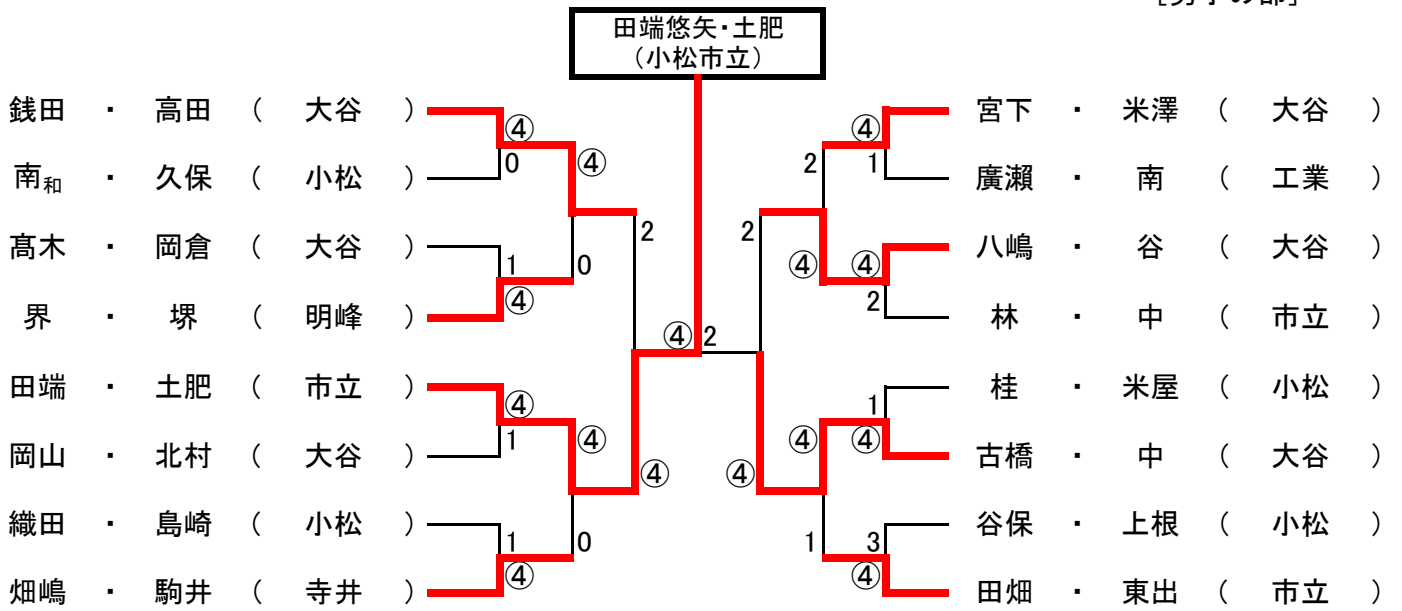

令和3年度 県高校総体 加賀地区予選会

ベスト16より
出場78ペア

R3.4.24 於:小松末広
[男子の部]

ベスト16より
出場43ペア

[女子の部]