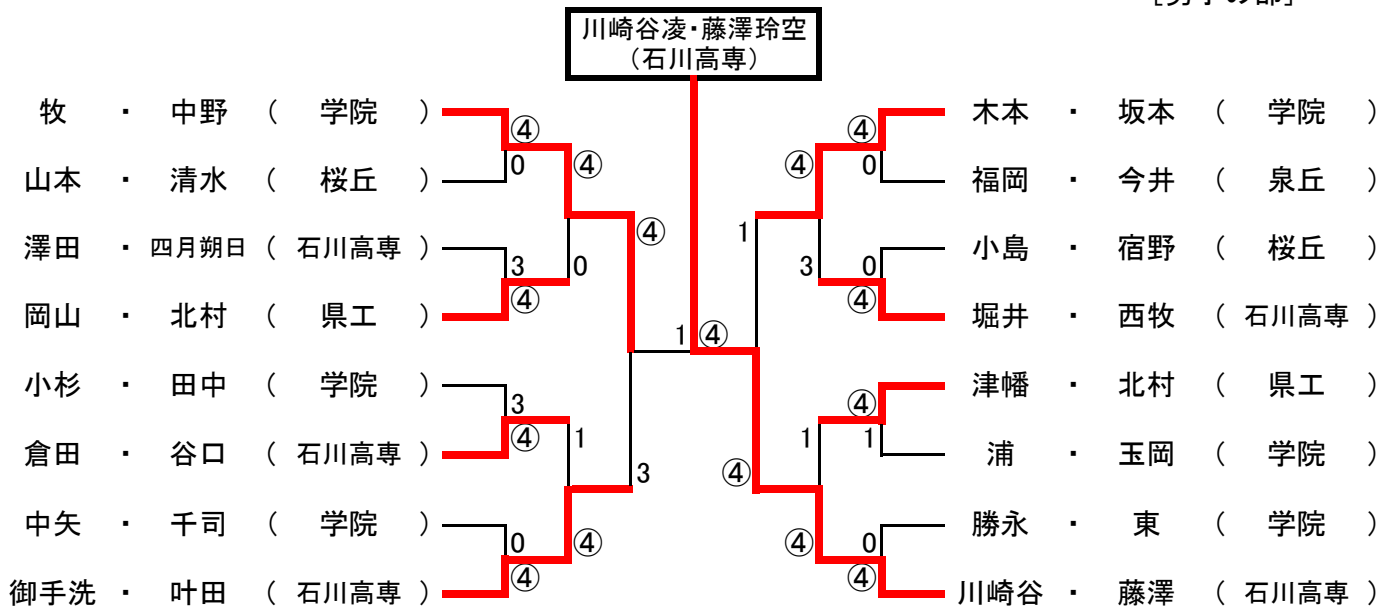

# 令和3年度 県高校総体 金沢地区予選会

ベスト16より  
出場111ペア

R3.4.24  
於:金沢城北市民テニスコート  
[男子の部]

ベスト16より  
出場77ペア

[女子の部]