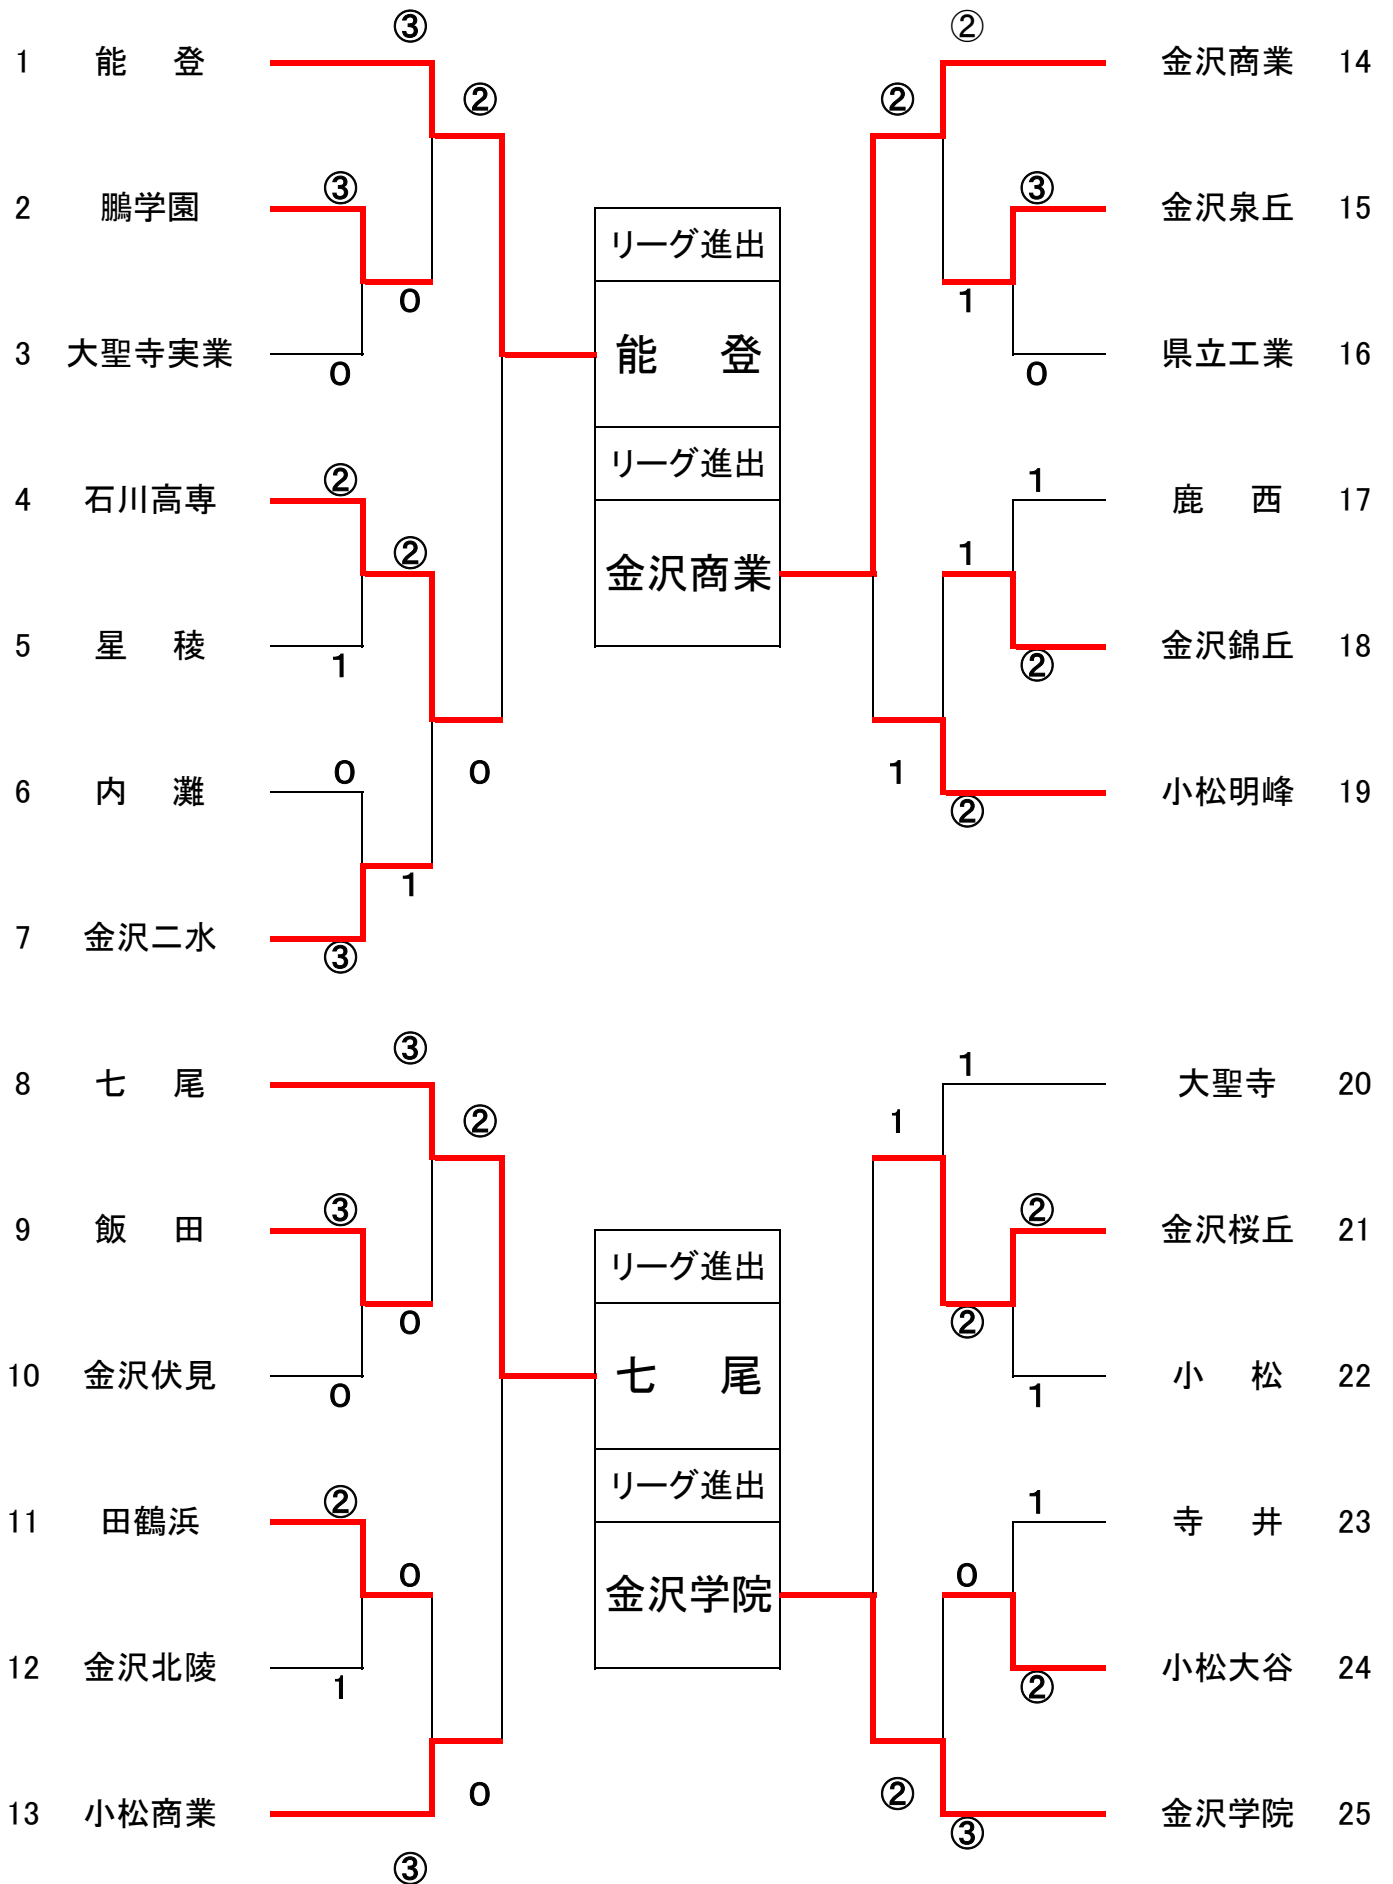

【 男子 団 体 戦 組 合 わ せ 】

【決勝リーグ表(男子)】

		A	B	C	D	勝	負	順位	得失
		羽咋工業	能登	金沢学院	石川高専				
A	羽咋工業		0	1	1	0	3	4	
B	能登	③		③	③	3	0	1	
C	金沢学院	②	0		0	1	2	3	
D	石川高専	②	0	③		2	1	2	

【 女 子 団 体 戦 組 合 わ せ 】

【決勝リーグ表(女子)】

		A	B	C	D	勝	負	順位	得失
		七尾	金沢学院	金沢商業	能登				
A	七尾		1	③	1	1	2	3	
B	金沢学院	②		③	0	2	1	2	
C	金沢商業	0	0		0	0	3	4	
D	能登	②	③	③		3	0	1	