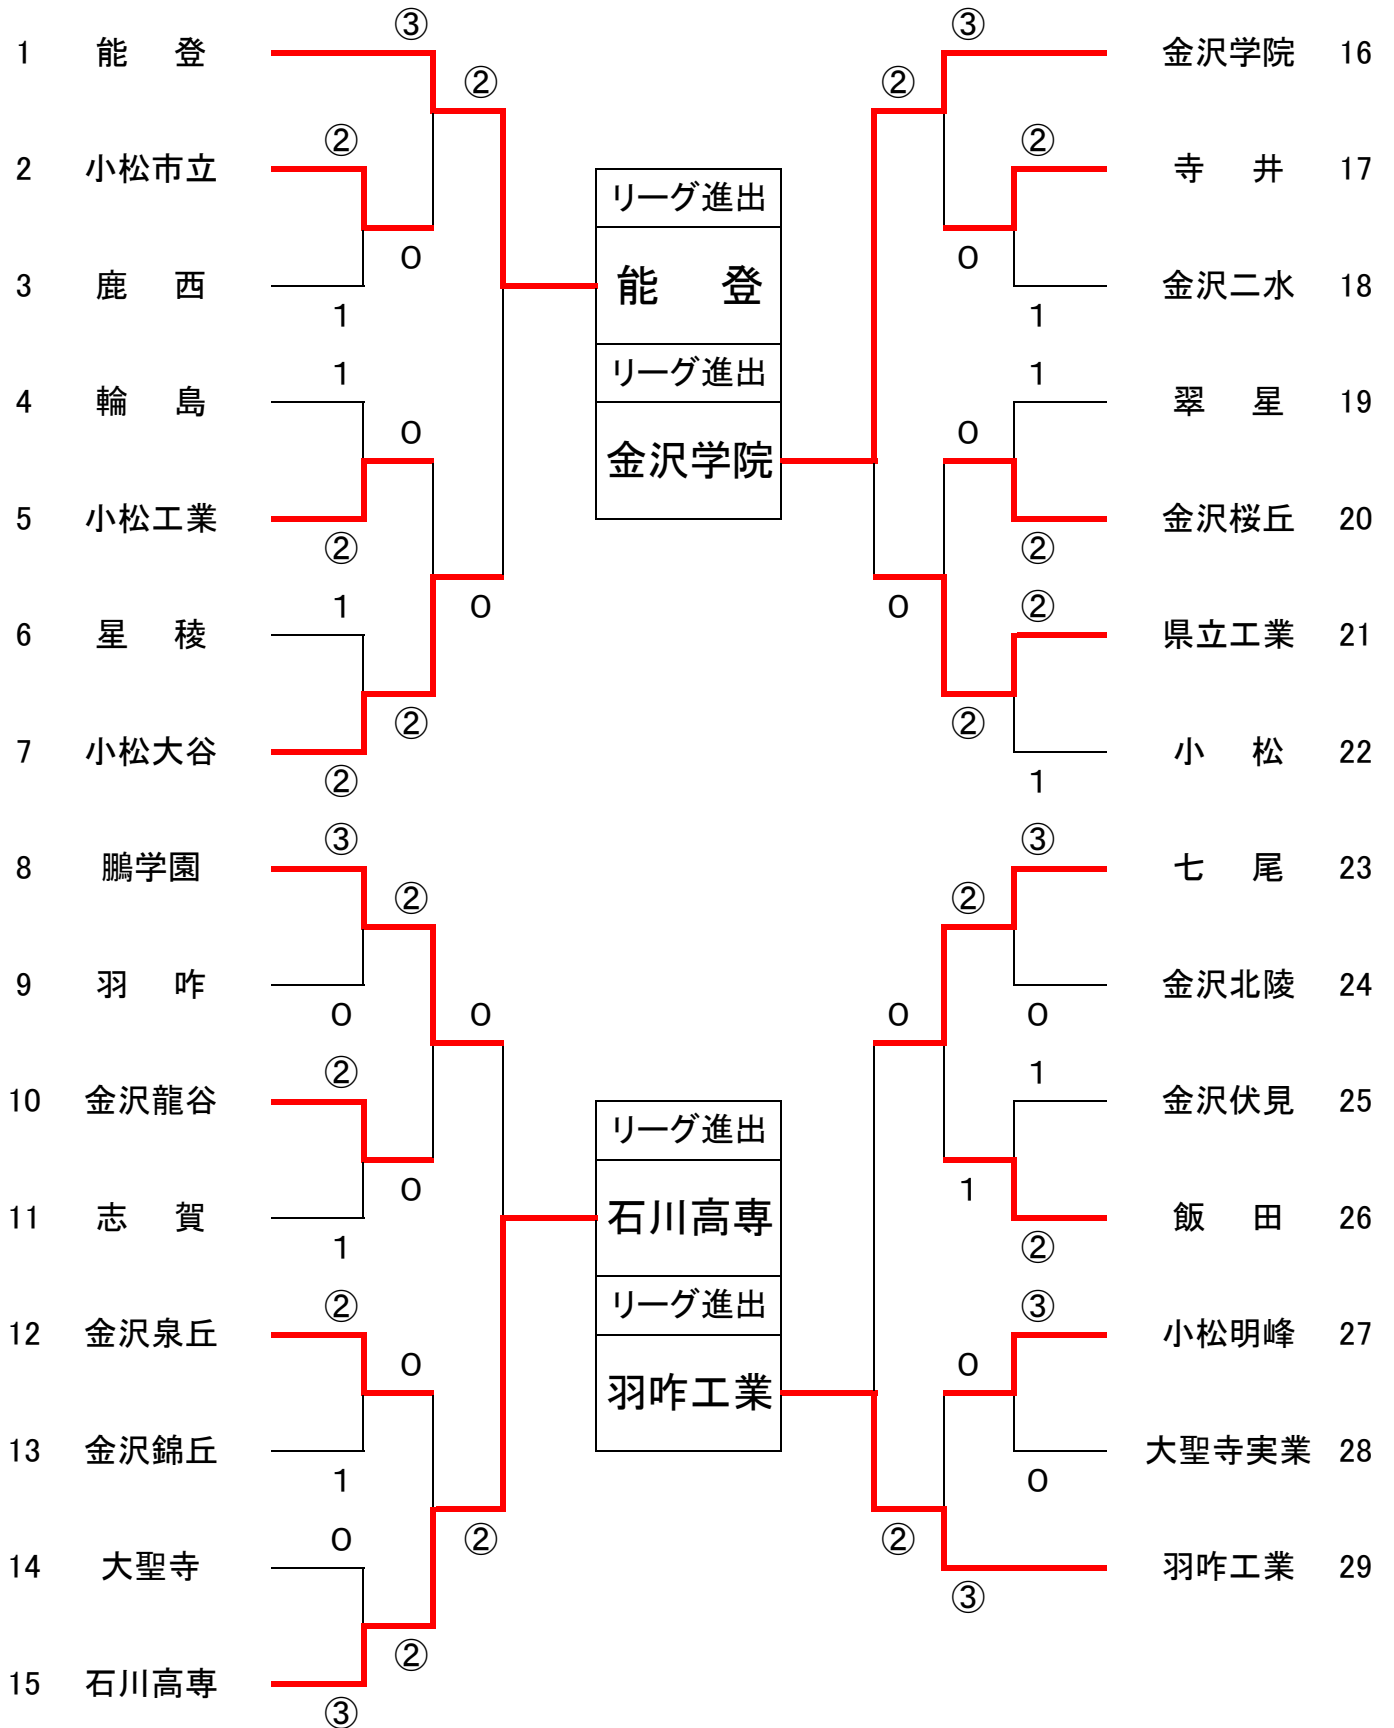

【 男子 団 体 戦 組 合 わ せ 】

【決勝リーグ表(男子)】

		A	B	C	D	勝	負	順位	得失
		羽咋工業	能登	金沢学院	石川高専				
A	羽咋工業		0	1	1	0	3	4	
B	能登	③		③	③	3	0	1	
C	金沢学院	②	0		0	1	2	3	
D	石川高専	②	0	③		2	1	2	

【 女 子 団 体 戦 組 合 わ せ 】

【決勝リーグ表(女子)】

		A	B	C	D	勝	負	順位	得失
		七尾	金沢学院	金沢商業	能登				
A	七尾		1	③	1	1	2	3	
B	金沢学院	②		③	0	2	1	2	
C	金沢商業	0	0		0	0	3	4	
D	能登	②	③	③		3	0	1	