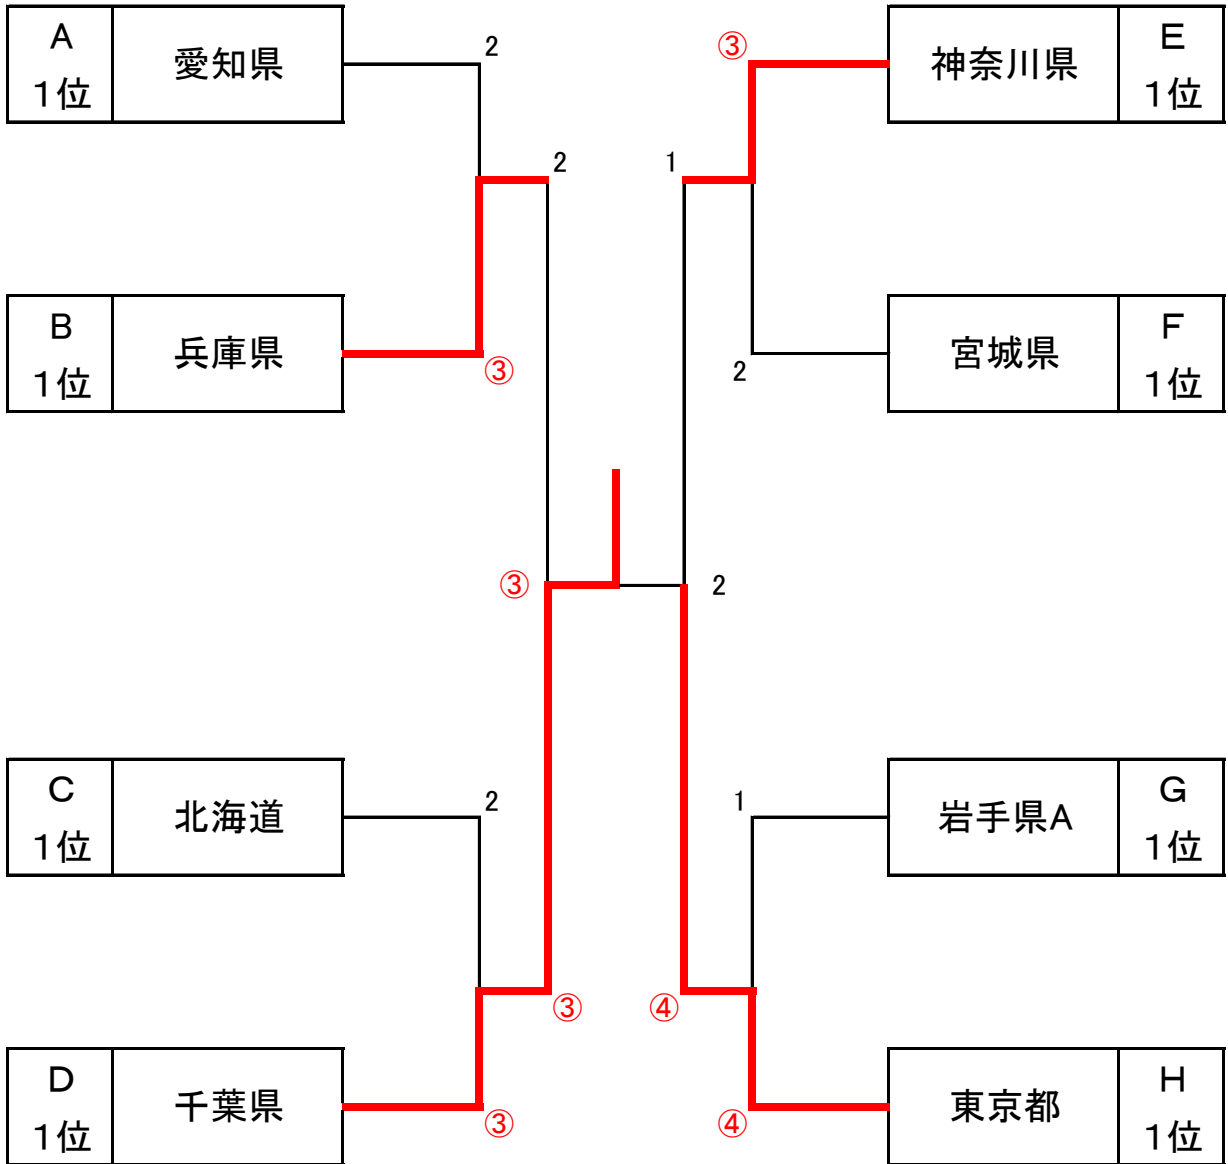

予選リーグ

2022.9.24

A	チーム名	愛知県	岩手県B	茨城県	勝率	差	順位
1	愛知県		⑤	④	2/2		1
2	岩手県B	0		2	0/2		3
3	茨城県	1	③		1/2		2

B	チーム名	兵庫県	福井県	埼玉県	勝率	差	順位
1	兵庫県		⑤	③	2/2		1
2	福井県	R		R	0/2		3
3	埼玉県	2	⑤		1/2		2

C	チーム名	北海道	広島県	三重県	勝率	差	順位
1	北海道		⑤	④	2/2		1
2	広島県	0		0	0/2		3
3	三重県	1	⑤		1/2		2

D	チーム名	千葉県	青森県	長野県	勝率	差	順位
1	千葉県		④	⑤	2/2		1
2	青森県	1		③	1/2		2
3	長野県	0	2		0/2		3

E	チーム名	神奈川県	秋田県	静岡県	勝率	差	順位
1	神奈川県		③	④	2/2		1
2	秋田県	2		③	1/2		2
3	静岡県	1	2		0/2		3

F	チーム名	宮城県	群馬県	新潟県	勝率	差	順位
1	宮城県		③	④	2/2		1
2	群馬県	2		③	1/2		2
3	新潟県	1	2		0/2		3

G	チーム名	石川県	岩手県A	奈良県	勝率	差	順位
1	石川県		2	③	1/2		2
2	岩手県A	③		③	2/2		1
3	奈良県	2	2		0/2		3

H	チーム名	東京都	香川県	福島県	勝率	差	順位
1	東京都		③	⑤	2/2		1
2	香川県	2		③	1/2		2
3	福島県	0	2		0/2		3

1位トーナメント