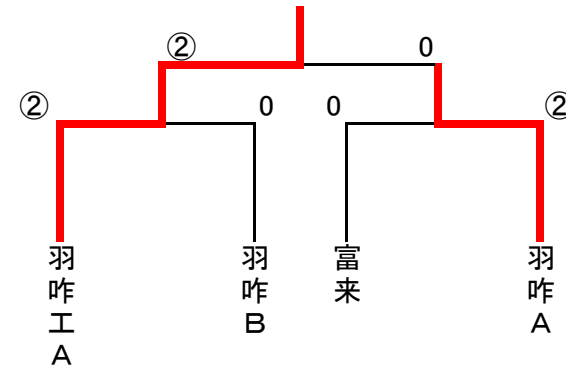

平成19年度七尾地区高等学校ソフトテニスインドア大会

【団体戦(男子)】

2008. 2. 2

会場:七尾総合市民体育館?

Aリーグ

	1 羽咋工A	2 鹿西A	3 七尾A	4 羽咋A	勝率	順位
1 羽咋工A		②	②	②	3/3	1
2 鹿西A	1		②	1	1/3	3
3 七尾A	1	1		1	0/3	4
4 羽咋A	1	②	②		2/3	2

Bリーグ

	1 羽咋工B	2 富来	3 鹿西B	勝率	順位	得失G差
1 羽咋工B		1	②	1/2	2	-1
2 富来	②		1	1/2	1	+3
3 鹿西B	1	②		1/2	3	-2

Cリーグ

	1 羽咋B	2 東雲	3 七尾B	勝率	順位
1 羽咋B		②	②	2/2	1
2 東雲	1		1	0/2	3
3 七尾B	1	②		1/2	2

決勝トーナメント

平成19年度七尾地区高等学校ソフトテニスインドア大会

2008. 2. 2  
会場:七尾城山体育館?

【団体戦(女子)】

Aリーグ

	1 七尾A	2 鹿西C	3 田鶴浜B	勝率	順位
1 七尾A		③	③	2/2	1
2 鹿西C	0		③	1/2	2
3 田鶴浜B	0	0		0/2	3