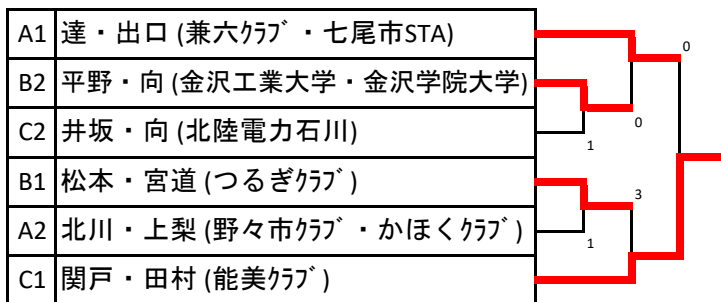

令和8年度 西田西谷杯争奪ソフトテニス大会

主催：加賀市ソフトテニス協会
後援：加賀市スポーツ協会 北陸中日新聞社
日時：令和8年5月3日（日）
会場：加賀市中央公園テニスコート

【一般男子】

A	所 属	1	2	3	勝 点	順 位
1	達・出口 (兼六クラブ・七尾市STA)		(4)	(4)		1
2	中矢・楯田 (金沢学院大学・つるぎクラブ)	0		2		3
3	北川・上梨 (野々市クラブ・かほくクラブ)	2	(4)			2

B	所 属	1	2	3	4	勝 点	順 位
1	前田・先川 (能美クラブ)		(4)	1	1		3
2	上内・菅原 (コマツ粟津工場)	3		1	0		4
3	平野・向 (金沢工業大学・金沢学院大学)	(4)	(4)		3		2
4	松本・宮道 (つるぎクラブ)	(4)	(4)	(4)			1

C	所 属	1	2	3	4	勝 点	順 位
1	関戸・田村 (能美クラブ)		(4)	(4)	(4)		1
2	下中・得田 (金沢学院大学・つるぎクラブ)	0		1	0		4
3	村中・寺西 (無所属)	1	(4)		0		3
4	井坂・向 (北陸電力石川)	3	(4)	(4)			2

【一般男子決勝トーナメント】

1位	関戸・田村 (能美クラブ)
2位	達・出口 (兼六クラブ・七尾市STA)
3位	平野・向 (金沢工業大学・金沢学院大学)
3位	松本・宮道 (つるぎクラブ)