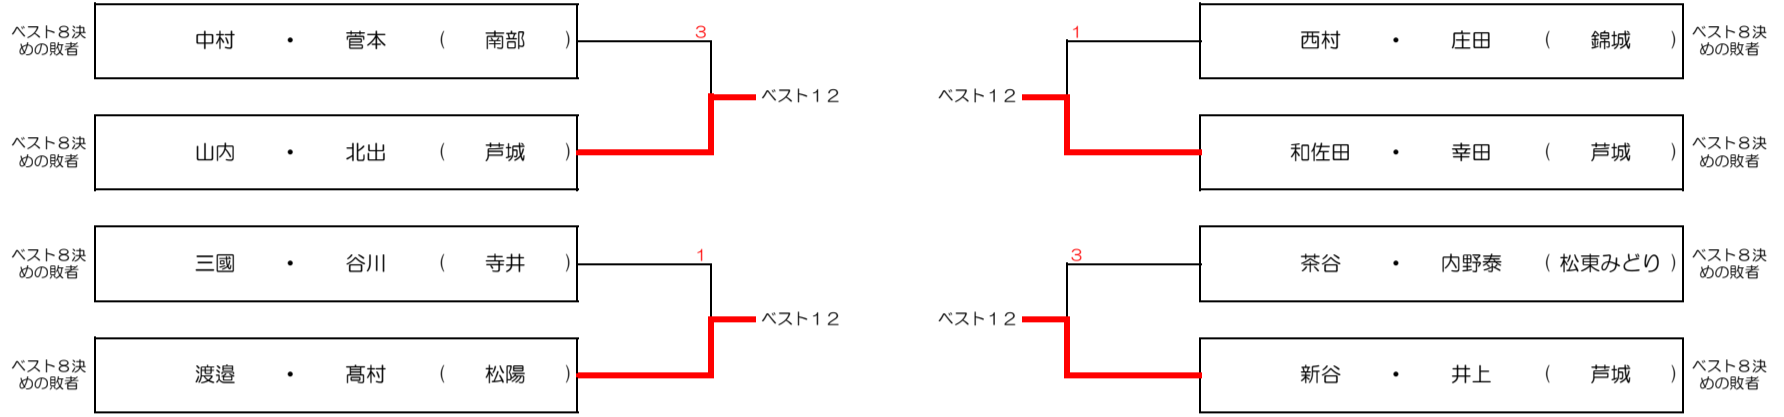

【県大会出場決定戦(ベスト12)】