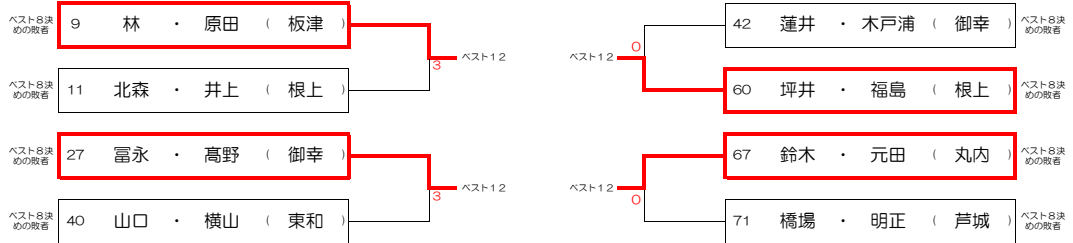

★大会結果&県大会出場校

- 1 位 板津
- 2 位 丸内
- 3 位 辰口
- 3 位 根上

リーグ戦試合順

- (1) I - II
- (2) II - III
- (3) I - III

★決勝トーナメント

令和8年度 加賀地区ブロック大会 ソフトテニス競技

【男子個人戦】

令和8年6月21日(日) 小松末広S14テニスコート

【シード決定戦】

【県大会出場決定戦(ベスト12)】

令和8年度 加賀地区ブロック大会 ソフトテニス競技

【女子個人戦】

令和8年6月21日(日) S14テニスコート

【シード決定戦】

同校対決のため実施せず

【県大会出場決定戦(ベスト12)】

【県大会出場決定戦(ベスト13)】