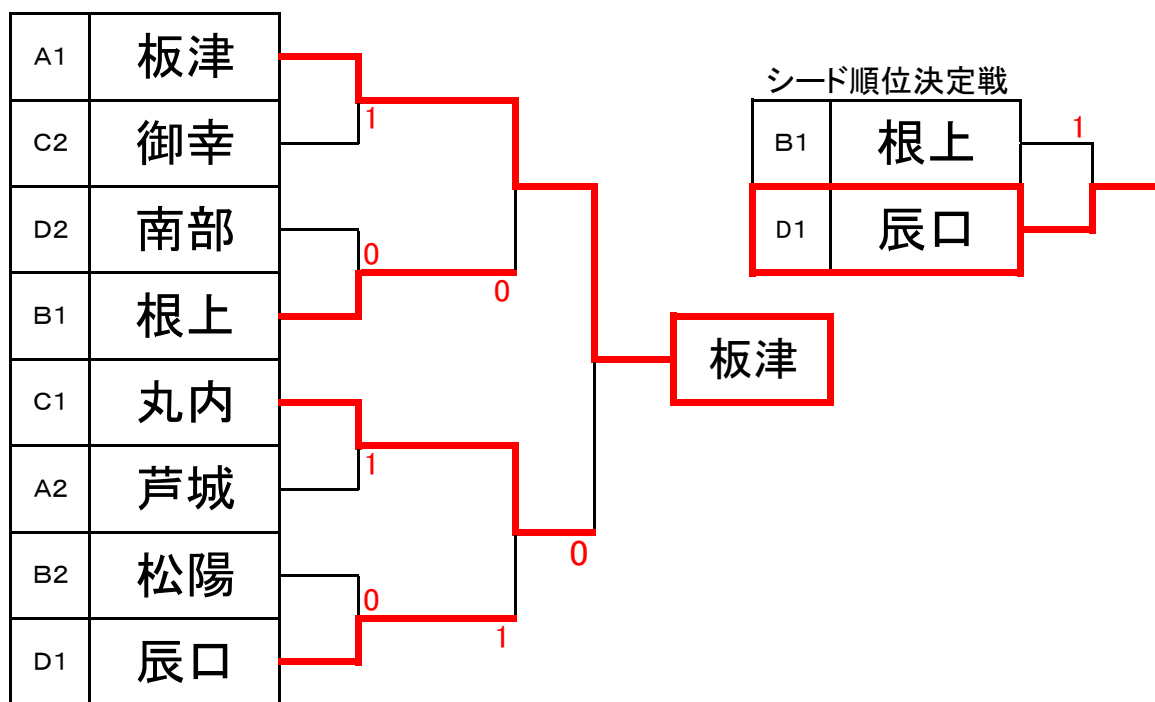

★大会結果&県大会出場校

1 位	板津
2 位	寺井
3 位	錦城
4 位	辰口

※辰口が先に2勝して県体出場が決定したため、松陽-松東みどりの対戦は、実施せず

令和8年度 加賀地区中学校体育大会兼県体予選会

南加賀ブロック ソフトテニス競技

令和8年6月20日(土)

★女子団体予選リーグ

Aリーグ		I	II	III	勝点	順位
I	板津	*	③	③	2	1
II	芦城	0	*	③	1	2
III	寺井	0	0	*	0	3

Bリーグ		I	II	III	勝点	順位
I	東和	*	0	0	0	3
II	松陽	③	*	1	1	2
III	根上	③	②	*	2	1

Cリーグ		I	II	III	勝点	順位
I	御幸	*	1	③	1	2
II	丸内	②	*	③	2	1
III	錦城	0	0	*	0	3

Dリーグ		I	II	III	勝点	順位
I	辰口	*	②	③	2	1
II	南部	1	*	③	1	2
III	松東みどり	0	0	*	0	3

★大会結果&県大会出場校

- 1 位 板津
- 2 位 丸内
- 3 位 辰口
- 3 位 根上

リーグ戦試合順

- (1) I - II
- (2) II - III
- (3) I - III

★決勝トーナメント

令和8年度 加賀地区ブロック大会 ソフトテニス競技

【男子個人戦】

令和8年6月21日(日) 小松末広S14テニスコート

【シード決定戦】

【県大会出場決定戦(ベスト12)】

令和8年度 加賀地区ブロック大会 ソフトテニス競技

【女子個人戦】

令和8年6月21日(日) S14テニスコート

【シード決定戦】

同校対決のため実施せず

【県大会出場決定戦(ベスト12)】