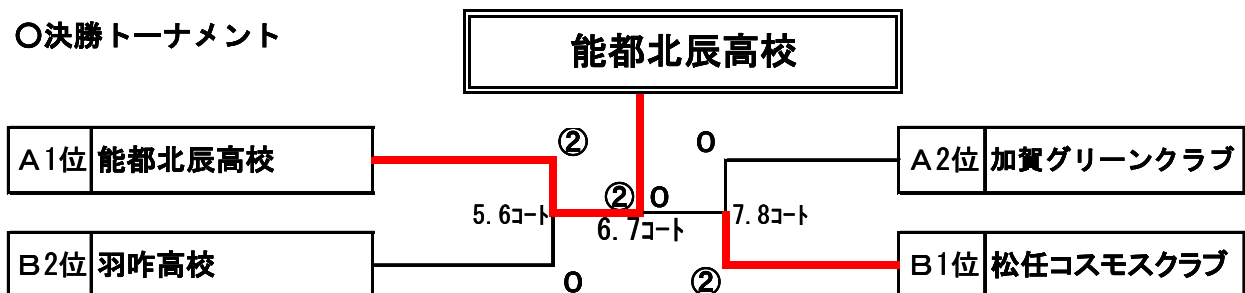

【男子】

【女子】

○予選リーグ

A	チーム名	1	2	3	4	勝率	差	順位
1	能都北辰高校		③	③	③	3 / 3		1
2	小松高校	R		R	R	0 / 3		-4-
3	かほくクラブ	0	③		1	1 / 3		3
4	加賀グリーンクラブ	0	③	②		2 / 3		2

B	チーム名	1	2	3	4	勝率	差	順位
1	金沢学院東高校		1	③	1	1 / 3		3
2	羽咋高校	②		②	0	2 / 3		2
3	珠洲市ソフトテニスクラブ	0	1		0	0 / 3		4
4	松任コスモスクラブ	②	③	③		3 / 3		1

<女子：予選リーグ試合順>

	5コート	6コート	7コート	8コート
1	A 1-3		B 1-2	B 3-4
2	A 3-4		B 1-3	B 2-4
3	A 1-4		B 1-4	B 2-3

○決勝トーナメント

※準決勝以降は2面展開とする予定