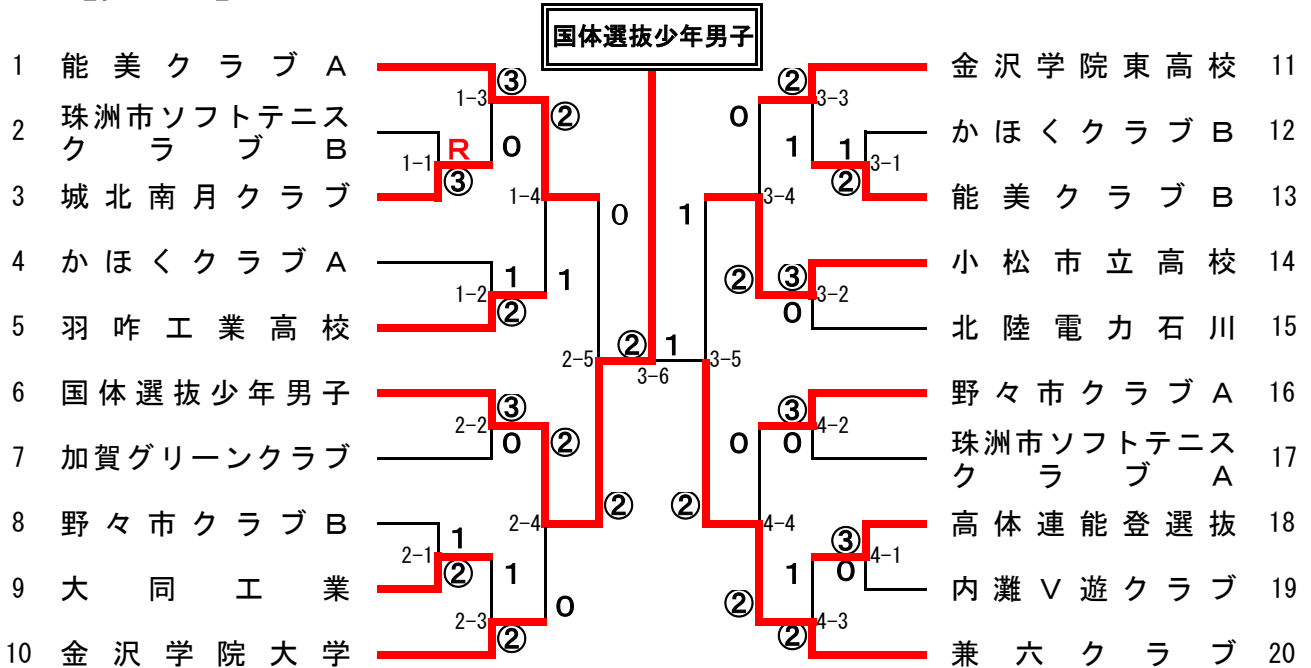

【男子】

【女子】

○予選リーグ

A	チーム名	1	2	3	4	勝率	差	順位
1	能都北辰高校		③	③	③	3 / 3		1
2	小松高校	R		R	R	0 / 3		-4-
3	かほくクラブ	0	③		1	1 / 3		3
4	加賀グリーンクラブ	0	③	②		2 / 3		2

B	チーム名	1	2	3	4	勝率	差	順位
1	金沢学院東高校		1	③	1	1 / 3		3
2	羽咋高校	②		②	0	2 / 3		2
3	珠洲市ソフトテニスクラブ	0	1		0	0 / 3		4
4	松任コスモスクラブ	②	③	③		3 / 3		1

<女子：予選リーグ試合順>

	5コート	6コート	7コート	8コート
1	A 1-3		B 1-2	B 3-4
2	A 3-4		B 1-3	B 2-4
3	A 1-4		B 1-4	B 2-3

○決勝トーナメント

※準決勝以降は2面展開とする予定