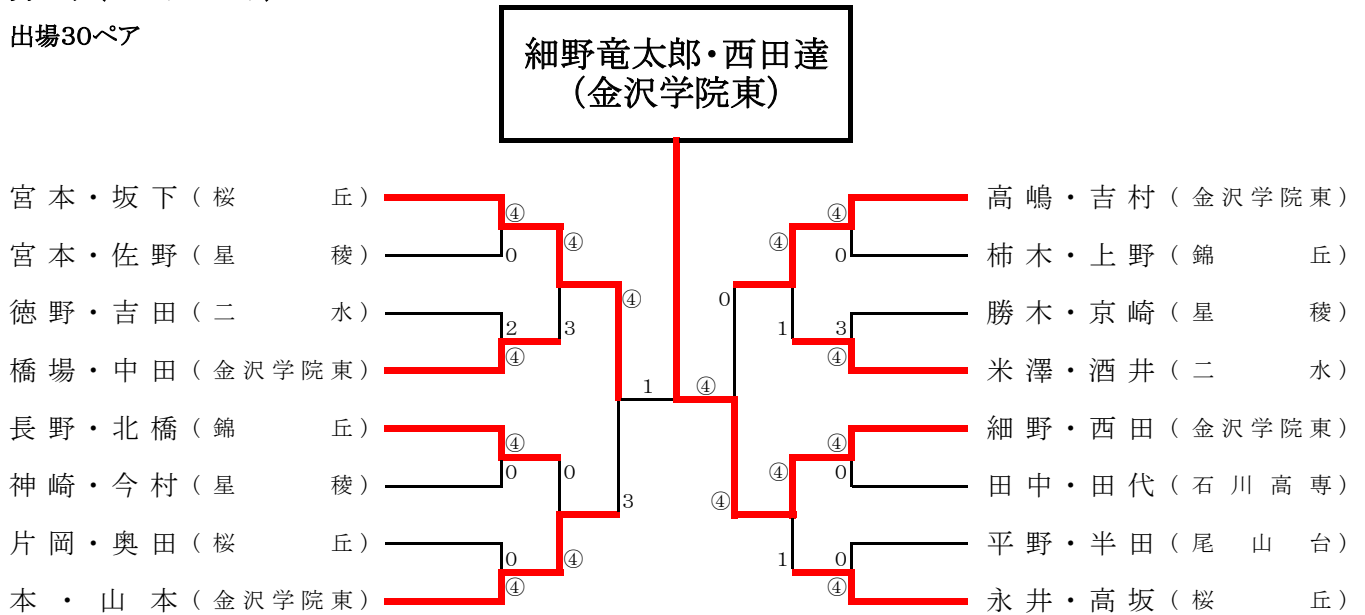

平成20年度 石川県高等学校 ソフトテニス金沢地区インドア大会

平成21年2月8日(日)実施

会 場:いしかわ総合スポーツセンター

男 子(ベスト16より)

出場30ペア

女 子(ベスト16より)

出場31ペア