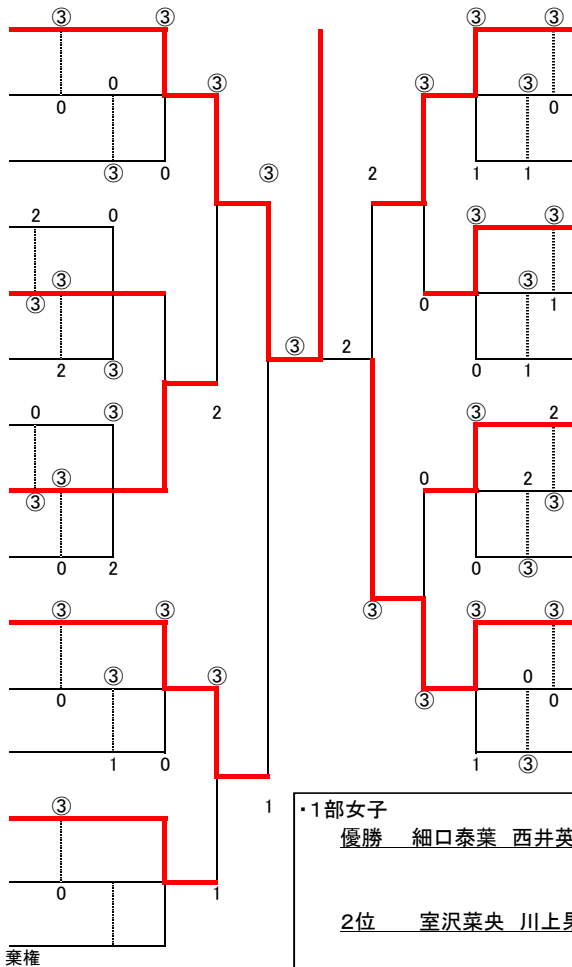

1部男子の部

|   |               |     |
|---|---------------|-----|
| 1 | 森本輝<br>禪野泰光   | 水見  |
| 2 | 梅木郁生<br>久保拓馬  | 七尾  |
| 3 | 松岡真也<br>奥田朱里人 | 穴水  |
| 4 | 船木智仁<br>生駒俊貴  | 滑川  |
| 5 | 大澤和馬<br>築山弦太  | とりや |
| 6 | 田谷拓己<br>落合陽介  | 穴水  |
| 7 | 西田和志<br>狩山壮太  | 能登島 |
| 8 | 作井達朗<br>天野海斗  | 滑川  |
| 9 | 大垣瑛介<br>焼田郁弥  | 小杉  |

|    |               |     |
|----|---------------|-----|
| 10 | 山崎貴道<br>吉田源基  | 小杉  |
| 11 | 山田祐希<br>大坂弘樹  | とりや |
| 12 | 松岡大樹<br>高知希   | 穴水  |
| 13 | 森屋暁登<br>宮崎頌平  | 七尾  |
| 14 | 田口善章<br>竿漕大夢  | 能登島 |
| 15 | 川本侑弥<br>大石拓弥  | 水見  |
| 16 | 江戸海斗<br>沖津光志朗 | 内灘  |
| 17 | 梅木郁生<br>古屋和樹  | 七尾  |
| 18 | 斉藤修也<br>山本楓太  | 滑川  |

・1部男子

優勝 山崎貴道 吉田源基(小杉) 組 2位 森本輝 禪野泰光(水見) 組

3位 江戸海斗 沖津光志朗(内灘)組 3位 船木智仁 生駒俊貴(滑川) 組

1部女子の部

|    |                |     |
|----|----------------|-----|
| 1  | 細口泰葉<br>西井英恵   | 水見  |
| 2  | 横山智裕<br>左藤寛子   | 能登島 |
| 3  | 佐古田莉望<br>政木沙羅  | 田鶴浜 |
| 4  | 池上あすみ<br>水谷優月  | 穴水  |
| 5  | 木下真緒<br>前田美里   | 七尾  |
| 6  | 新田萌由<br>神田菜々美  | 滑川  |
| 7  | 川崎久留美<br>和泉瑞希  | 小杉  |
| 8  | 手塚暖実<br>福島わか   | とりや |
| 9  | 馬場絢子<br>松木碧水   | 田鶴浜 |
| 10 | 西口祥加<br>松原真結   | 宝   |
| 11 | 赤尾知世<br>荒川優衣   | 小杉  |
| 12 | 小山彩里緒<br>滝下麻奈美 | 輪島  |
| 13 | 高木千嘉<br>高木千晶   | 水見  |
| 14 | 上愛季<br>久保瑞希    | 穴水  |
| 15 | 秋本きらら<br>北川萌佳  | 能登島 |