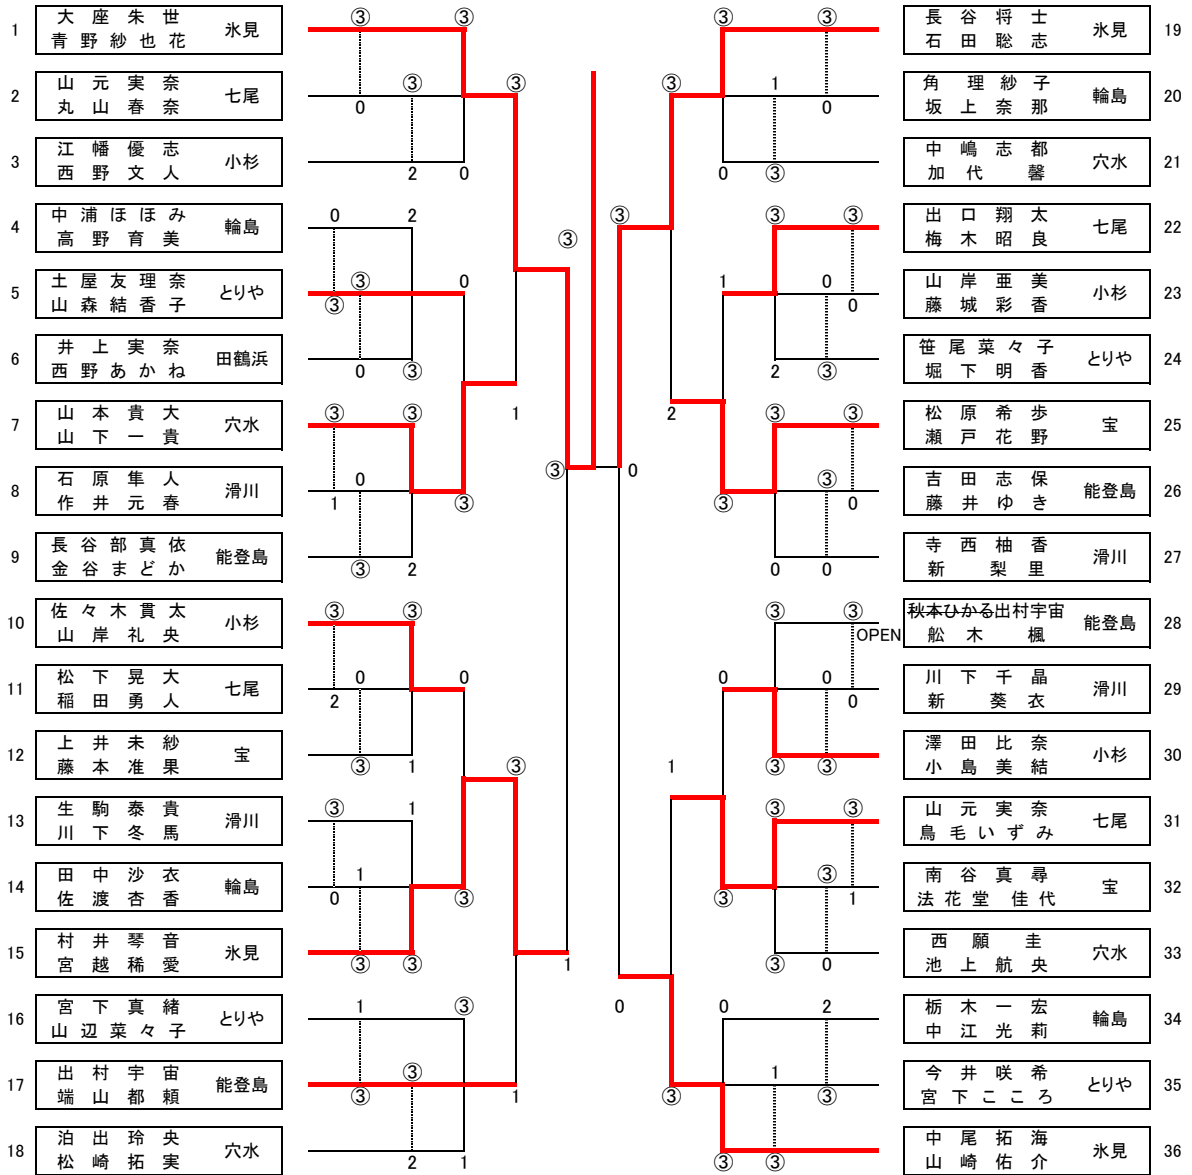

2 部

・2部

優勝 大座朱世 青野紗也花(氷見) 組 2位 長谷将士 石田聡志(氷見) 組

3位 村井琴音 宮越稀愛(氷見) 組 3位 中尾拓海 山崎佑介(氷見) 組

3 部

1	竹越世奈 水見 田望美	② ②	③ ③	大森海誠 とりや 土屋亮太郎	19
2	鈴木晴葵 穴水 川上那奈	0 ② ③	③ ② 0	関谷光留 小杉 池上暖人	20
3	山辺茉衣子 とりや 服部天音	② 0 0	0 1 0	田中美風 輪島 山中真咲	21
4	横山凜 七尾 堀下ゆら	② 0	③ ② ②	石田志桜里 水見 内田楓子	22
5	川崎季 小杉 袋谷真夏	0 0	③ ② 0	高陽介 輪島 松本なつめ	23
6	平琉南 輪島 永井美優	② ②	0 0	瀬田奈津 田鶴浜 角屋奈々	24
7	豊島佳奈 田鶴浜 政木梨乃	② ②	0 ② 0	奥田伊織 穴水 岸本吏玖	25
8	曾山結心 とりや 堀下あゆみ	1 ③	0 ② ②	浜田夏帆 七尾 森屋日南子	26
9	不二井祐弥 穴水 秦雄大	② 1	0 0	村井祐斗 小杉 黒畑虎之助	27
10	横山遥香 小杉 島田紗菜	1 0	0 0	中村将弥 滑川 上田尚輝	28
11	岡本貴郁 七尾 森口貴文	0 ③	0 0 ②	笹尾つかさ とりや 前田結那	29
12	坂下莉依奈 とりや 山田美悠	② ②	③ ② ②	田川真衣 宝 宮村優花	30
13	出口雅基 輪島 大畑拓慎	1 ②	0 ②	端山杏瞳 能登島 川田理子	31
14	森下瑞希 能登島 孫総りな	② 1	③ 1 0	江下若那 穴水 早浜汐里	32
15	竹原杏 田鶴浜 馬場朝子	② 1	② ②	坂下泰良 水見 谷内翔	33
16	西村理伽 宝 前畑珠希	2 ②	2 ② ②	冲崎太郎 輪島 松本耕樹	34
17	久保田未来 七尾 稻田将吾	0 0 ③	0 0 0	小島奨吾 小杉 森田匠	35
18	中島朋紀 穴水 山本航平	② 0	0 ②	久保田未来 七尾 久保隼人	36

・3部

優勝 竹越世奈 田望美(水見) 組 2位 大森海誠 土屋亮太郎(とりや) 組

3位 西村理伽 前畑珠希(宝) 組 3位 坂下泰良 谷内翔(水見) 組