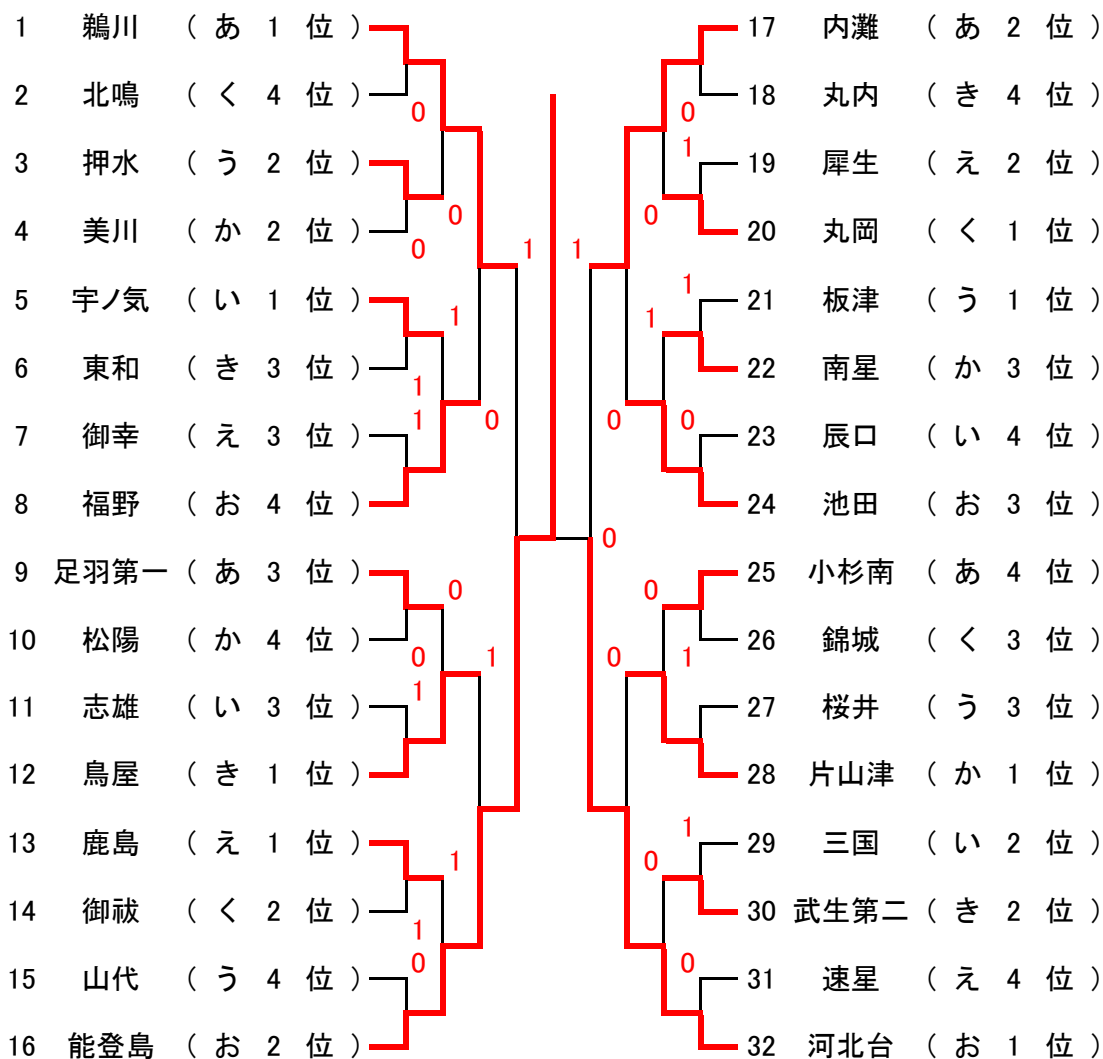

女子Aトーナメント(2日目)

小松ドーム

第1位 能登島 (石川)
 第2位 河北台 (石川)
 第3位 鶺川 (石川)
 第3位 内灘 (石川)