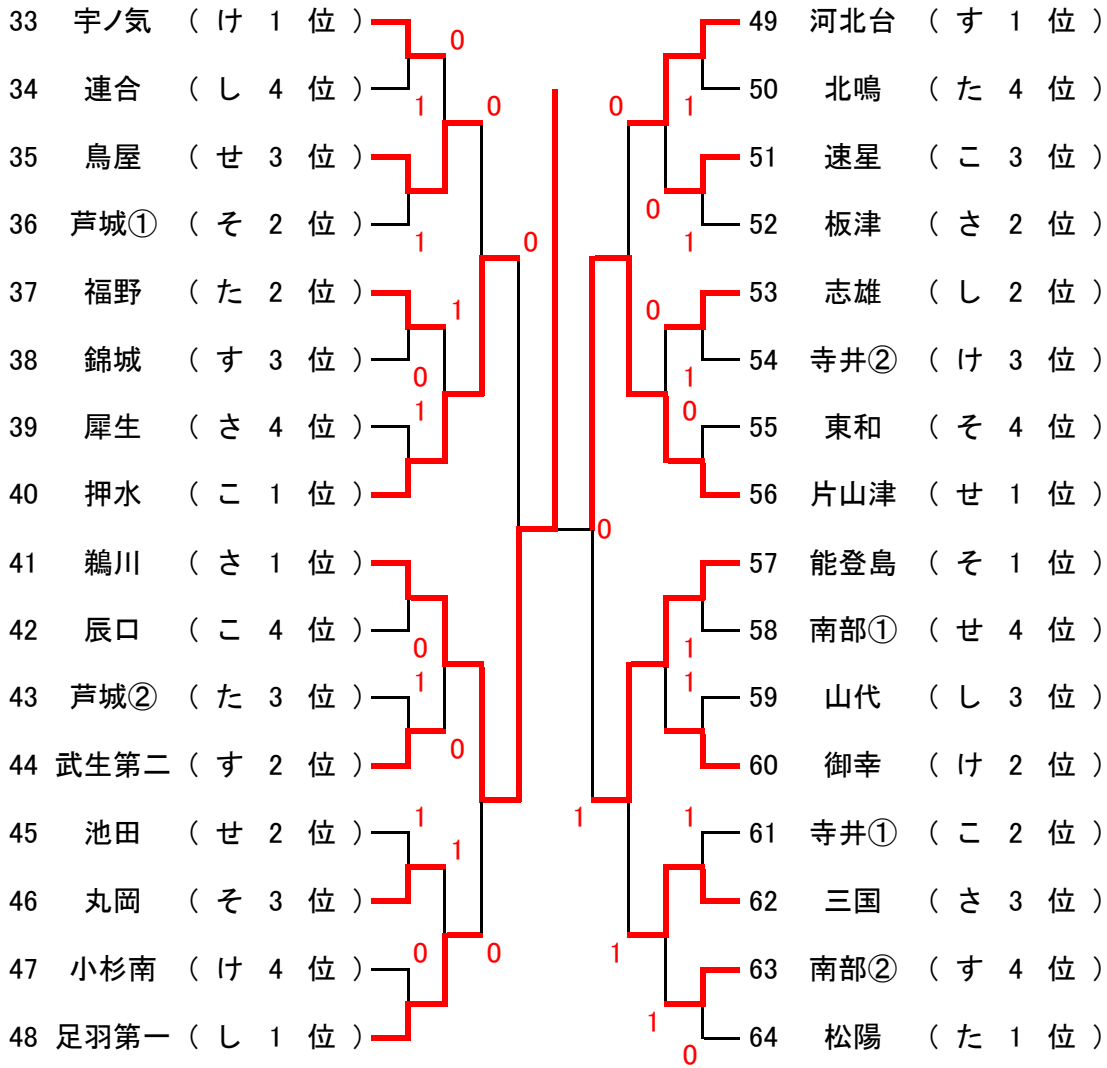

女子Bトーナメント(2日目)

小松ドーム

- 第1位 鵜川 (石川)
- 第2位 片山津 (石川)
- 第3位 押水 (石川)
- 第3位 能登島 (石川)