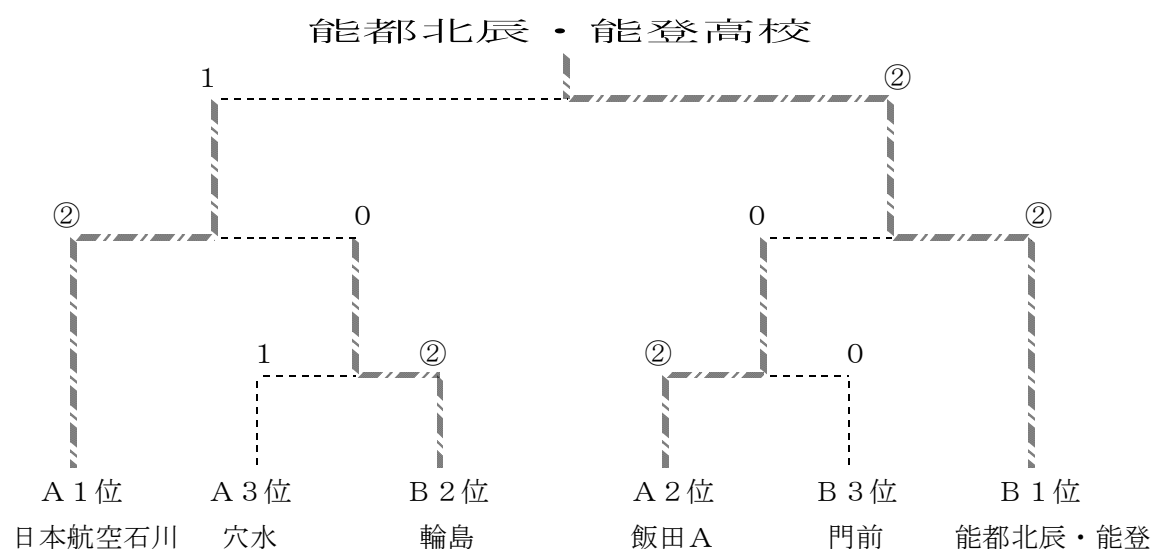

平成21年度 能登地区高校ソフトテニス夏季大会(男子団体戦)

平成21年8月19日(水)実施 (会場 能都健民テニスコート)

- ※ 穴水(4人) 門前(4人) 能都北辰・能登 輪島 飯田A, B(5人) 航空石川 - 7チーム
- ※ 予選リーグ(航空石川、能都北辰・能登をシードする)を行なった後、各リーグ1~3位による決勝トーナメント
- ※ 秋季大会が何らかの理由で行なえない場合、この大会の1位が新人団体戦第3, 4シード, 2位が第5~8シードの権利を与えられる
- ※ 飯田Bはオープン参加 勝敗には入れない
- ※ Aリーグは空いている学校が審判し、Bリーグは相互審判とする 決勝トーナメントは初戦はA・B各1位が、以後敗者審判とする
- ※ 2面展開とするが、2面でできない場合は1面で行なう(Bリーグ)

予選Aリーグ		1	2	3	勝	負	順位
1	日本航空石川		③	②	2	0	1
2	穴水	0		0	0	2	3
3	飯田A	1	③		1	1	2

予選Bリーグ		4	5	6	7	勝	負	順位
4	能都北辰・能登		③	③	③	3	0	1
5	門前	0		③	1	1	2	3
6	飯田B	0	0		0	0	3	4
7	輪島	0	②	③		2	1	2

【決勝トーナメント】