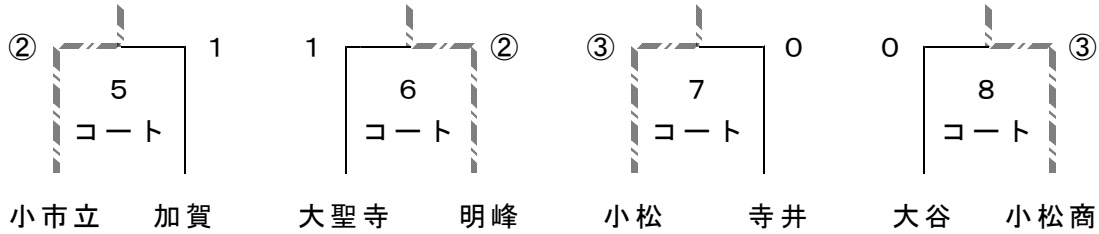

平成21年度 加賀地区高等学校秋季大会 (女子の部)

9月19日；小松末広テニスコート

予選トーナメント (勝者はAリーグへ、敗者はBリーグへ)

順位決定リーグ

Aリーグ

番	学校名	市	明	松	商	勝	負	順位
	小市立		③	②	1	2	1	2
	明 峰	0		1	0	0	3	4
	小 松	1	②		0	1	2	3
	小松商	②	③	③		3	0	1

Bリーグ

番	学校名	加	聖	寺	谷	勝	負	順位
	加 賀		②	0	②	2	1	7
	大聖寺	1		②	②	2	1	6
	寺 井	③	1		②	2	1	5
	大 谷	1	1	1		0	3	8