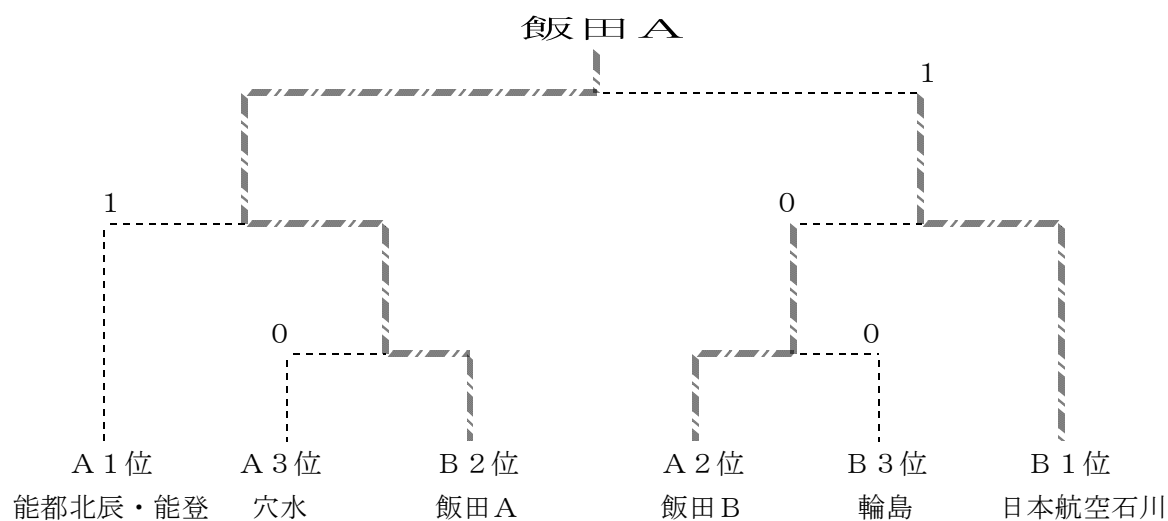

平成21年度 能登地区高校ソフトテニス秋季大会(男子団体戦)

平成21年9月19日(土)実施 (会場 能都健民テニスコート)

- ※ 穴水(4人) 門前(4人) 能都北辰・能登 輪島 飯田A, B(5人) 航空石川 - 7チーム
- ※ 予選リーグ(航空石川、能都北辰・能登をシードする)を行なった後、各リーグ1~3位による決勝トーナメント
- ※ この大会の1位が新人団体戦第3, 4シード, 2位が第5~8シードの権利を与えられる
- ※ 飯田Bはオープン参加とし、勝敗には入れない
- ※ Aリーグは空いている学校が審判し、Bリーグは相互審判とする 決勝トーナメントは初戦はA・B各1位が、以後敗者審判とする
- ※ 2面展開とするが、2面でできない場合は1面で行なう(Bリーグ)

予選Aリーグ		1	2	3	勝	負	順位
1	能都北辰・能登		③	③	2	0	1
2	穴水	0		1	0	2	3
3	飯田B	0	②		1	1	2

予選Bリーグ		4	5	6	7	勝	負	順位
4	日本航空石川		③	③	②	3	0	1
5	門前	0		1	0	0	3	4
6	輪島	0	②		0	1	2	3
7	飯田A	1	③	③		2	1	2

【試合順】

予選リーグ	1, 2コート	3, 4コート	5, 6コート	決勝トーナメント	1, 2コート	3, 4コート
第1試合	1-2	4-5	6-7	1回戦	A3-B2	A2-B3
2	2-3	5-7	4-6	準決勝	A1~B2	A2~B1
3	1-3	4-7	5-6	決勝	A1~B1	

【決勝トーナメント】

平成21年度 能登地区高校ソフトテニス秋季大会(女子団体戦)

平成21年9月19日(土)実施 (会場：能都健民テニスコート)

※ 穴水(4人) 能都北辰・能登 輪島A, B 飯田 - 5チーム

※ 総当たりリーグ戦を行なう

※ 地区1、2、3位がそれぞれ県新人大会団体戦 第1シード、第2シード、第3～4シードの権利を与えられる。

※ 輪島Bはオープン参加とし、勝敗に入れない

※ 相互審判で2面展開とするが、対戦する2チームで2面展開できない場合は空いている学校が審判し、2面展開する