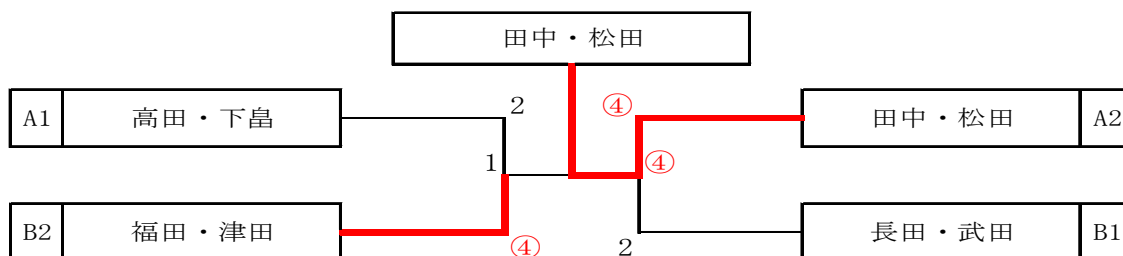

4 5 才男子の部（本大会選考の部）

	ペア名 (所属)
1	田中 啓誠・松田 吉史 (七尾市)・(七尾市)

4 5 才女子の部（本大会選考の部）

	ペア名 (所属)
1	木下 郁子・坂本 一美 (金沢市)・(金沢市)

5 5 才男子・5 0 才女子の部（本大会選考の部）

	ペア名 (所属)	1	2	3			順位
1	山田 健一・井上 芳衣 (加賀市)・(金沢市)	④	④	—			1
2	岩本 浩三・谷内 忍 (穴水町)・(穴水町)	0	0	—			2

4 5 才男子の部（交流の部）

Aブロック

	ペア名 (所属)	1	2	3	勝率	差	順位
1	高田 治喜・下畠 和美 (かほく市)・(内灘町)		④	④	2/2		1
2	田中 啓誠・松田 吉史 (七尾市)・(七尾市)	1		④	1/2		2
3	大畑 清隆・北本 信也 (野々市町)・(野々市町)	3	0		0/2		3

Bブロック

	ペア名 (所属)	1	2	3	4	勝率	差	順位
1	長田 信英・武田 広司 (金沢市)・(金沢市)		1	④	④	2/3		1
2	室崎 康雄・宗広 高好 (金沢市)・(かほく市)	④		2	3	1/3		4
3	山下 健一・安江 寛 (野々市町)・(金沢市)	1	④		1	1/3		3
4	福田 重成・津田 求 (金沢市)・(津幡町)	0	④	④		2/3		2

決勝トーナメント

4 5 才女子の部（交流の部）

	ペア名 (所属)	1	2	3	勝率	差	順位
1	石田 恵子・長元 清子 (内灘町)・(中能登町)		1	④	1/2		2
2	木下 郁子・坂本 一美 (金沢市)・(金沢市)	④		④	2/2		1
3	加藤千容美・藤沢 幸栄 (小松市)・(七尾市)	2	0		0/2		3