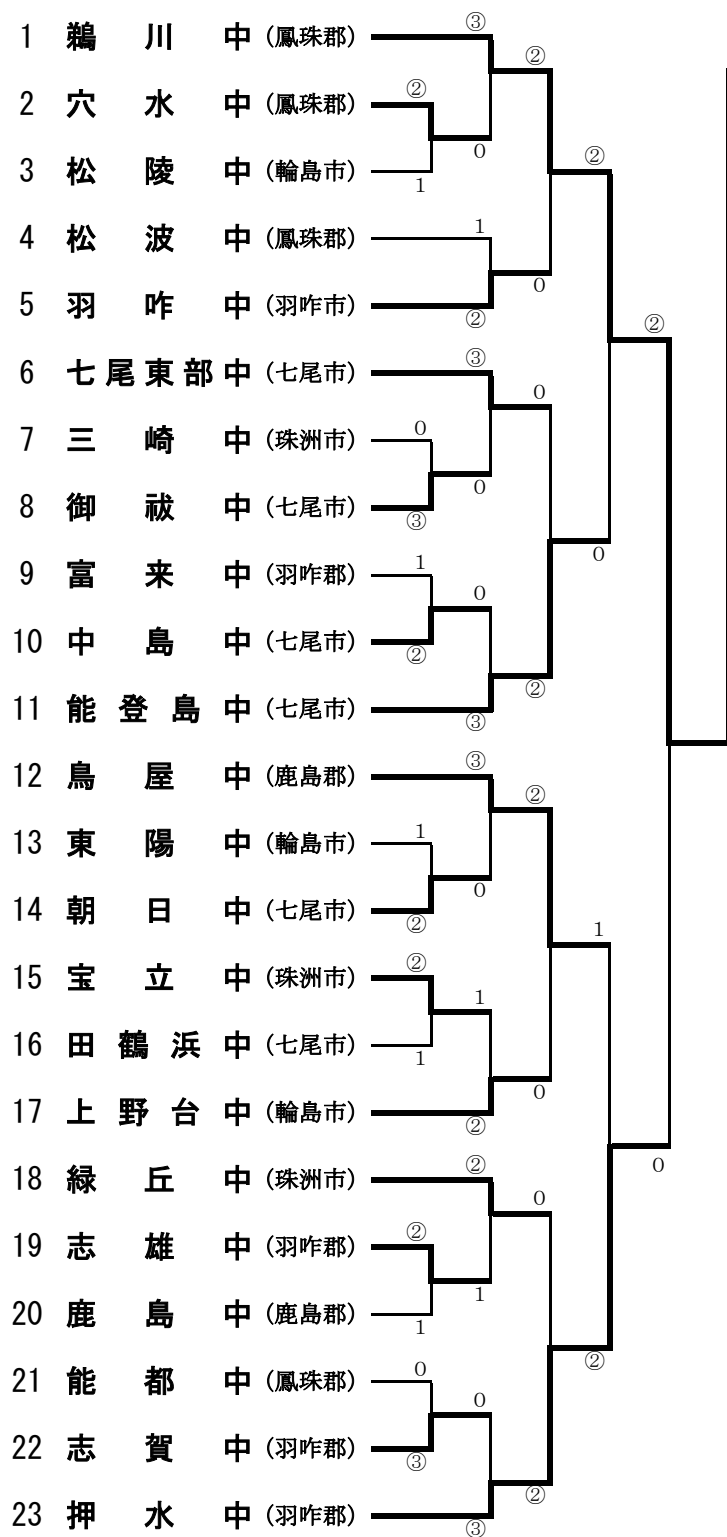

女子 団体戦

優勝	鶺川中 (鳳珠郡)
2位	押水中 (羽咋郡)
3位	鳥屋中 (鹿島郡)
4位	能登島中 (七尾市)
5・6位	緑丘中 (珠洲市)
5・6位	七尾東部中 (七尾市)
県大会出場権獲得 (上位1チーム)	羽咋中 (羽咋市)
	上野台中 (輪島市)
	穴水中 (鳳珠郡)
	志賀中 (羽咋郡)
	朝日中 (七尾市)